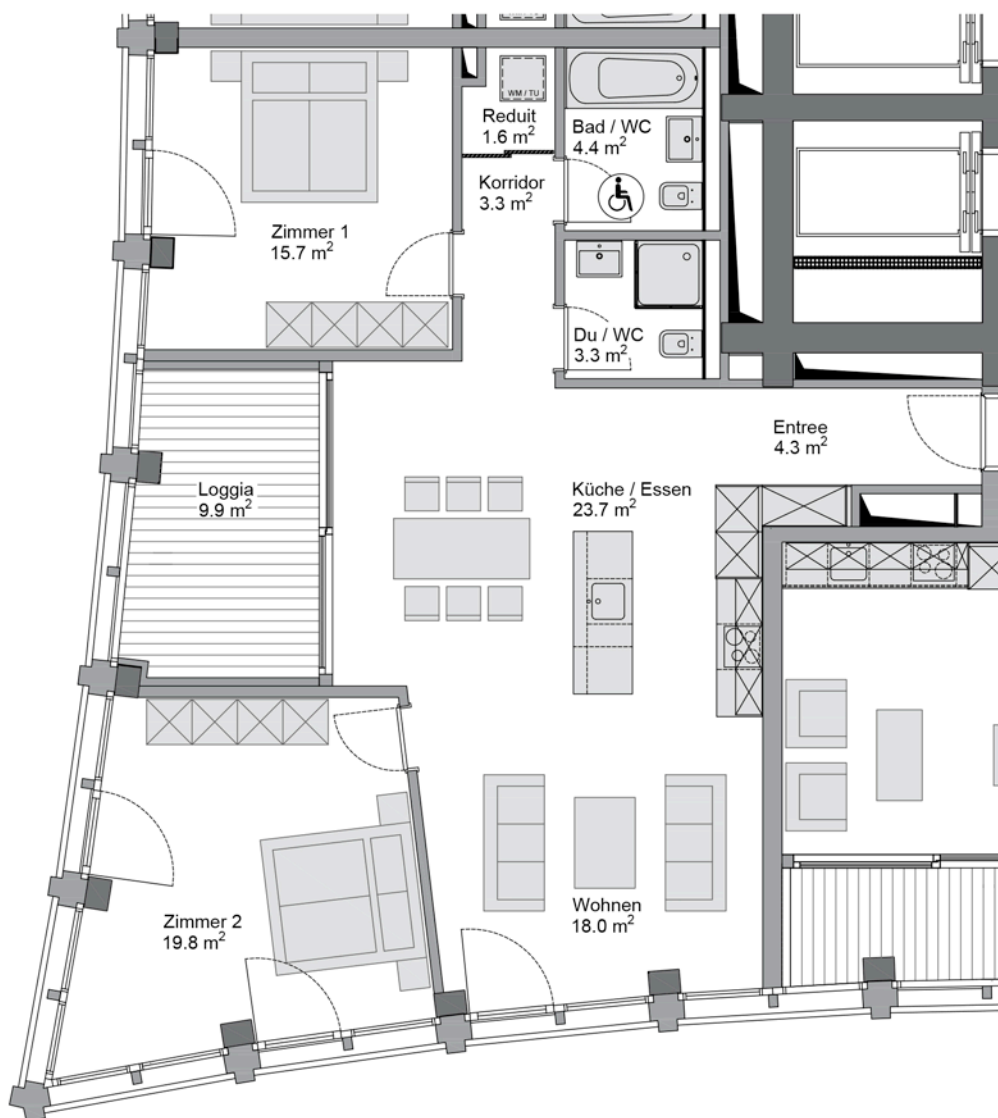

# CERES TOWER

## Wohnung 22.04 3.5-Zimmer Wohnung

## Etage 22

Wohnfläche  
Loggia

94.1m<sup>2</sup>  
9.9m<sup>2</sup>

Vermietung:  **wincasa**

Wincasa AG, Hardstrasse 11, Postfach, CH-4002 Basel  
Phone +41 58 455 77 77, E-Mail basel@wincasa.ch