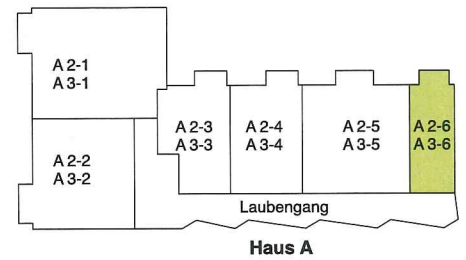

ALVOSO LLB
Pensionskasse

Neue Zentrumsüberbauung
Dorfstrasse 1302-1304, Gontenschwil

Vermietung

dh Immobilien Treuhand AG
Denise Hausmann
Bahnhofstrasse 5c, 5734 Reinach
Tel. 062 737 17 37

Wohnung A 2-6 + A 3-6

1.5 Zimmer-Wohnung
2. + 3. Obergeschoss
Mst. 1:100

Bruttowohnfläche 34.4m²
Nettowoohnfläche 33.7m²
Balkonfläche 9.1m²