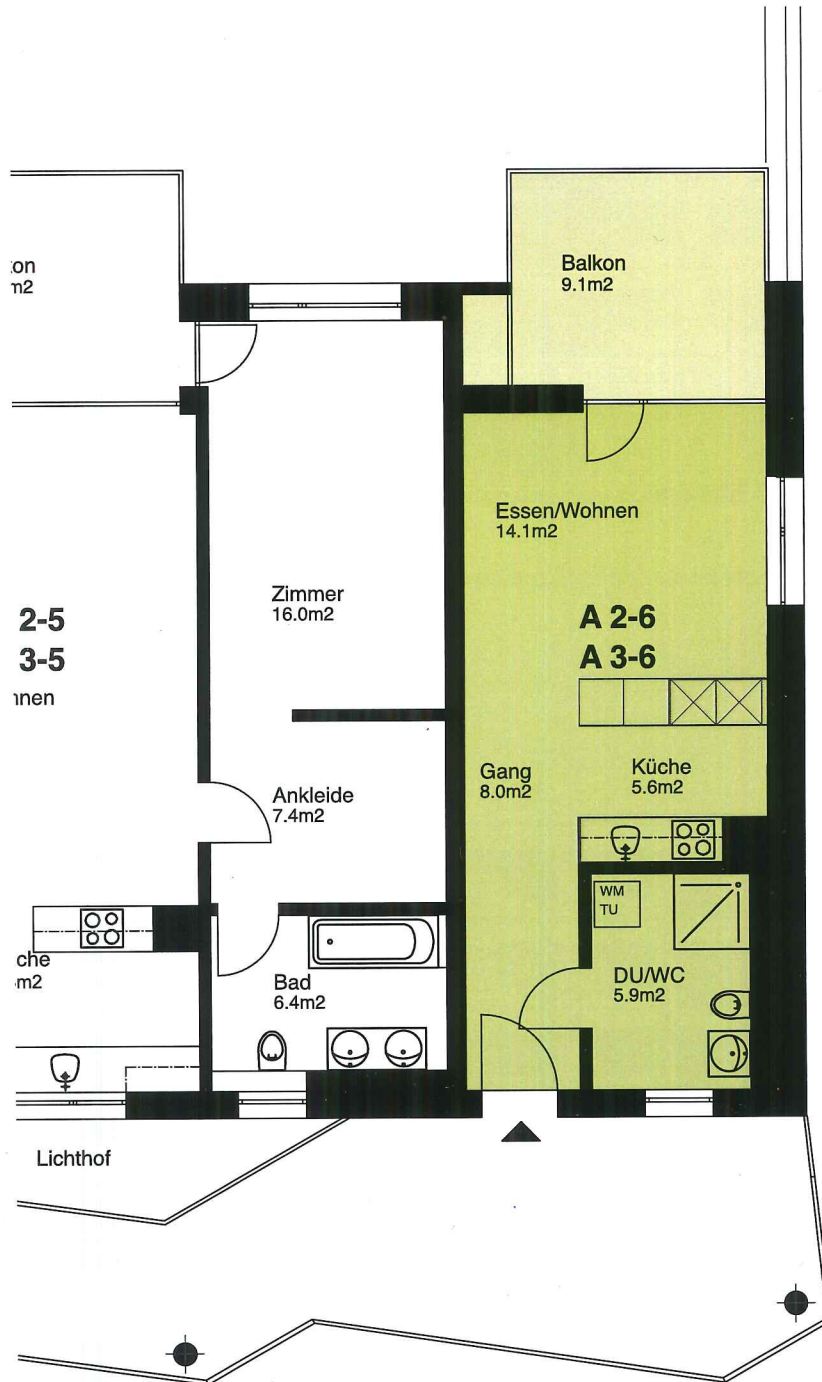

ALVOSO LLB
Pensionskasse

Neue Zentrumsüberbauung
Dorfstrasse 1302-1304, Gontenschwil

Vermietung

dh Immobilien Treuhand AG
Denise Hausmann
Bahnhofstrasse 5c, 5734 Reinach
Tel. 062 737 17 37

Wohnung A 2-6 + A 3-6

1.5 Zimmer-Wohnung
2. + 3. Obergeschoss
Mst. 1:100

Bruttowohnfläche 34.4m²
Nettowoohnfläche 33.7m²
Balkonfläche 9.1m²