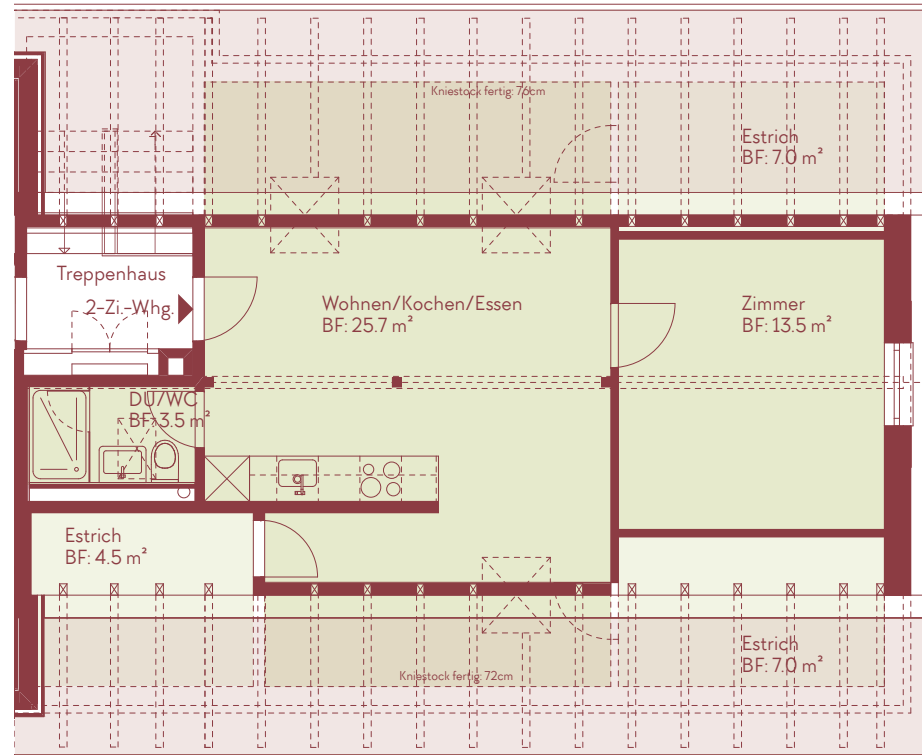

· NUSSBAUMWEG 1 ·
DACHGESCHOSS

CASTANIA
WOHNIDYLLE IN ROGGWIL

HAUS 3 · BESTAND 1

WHG-Nr.

331

Zimmer

2.0

BF

43 m²

Haftungsausschluss: Aus den dargestellten Grundrissen können keinerlei Ansprüche abgeleitet werden. Verbindend sind ausschließlich die Angaben in der Vertragsurkunde.