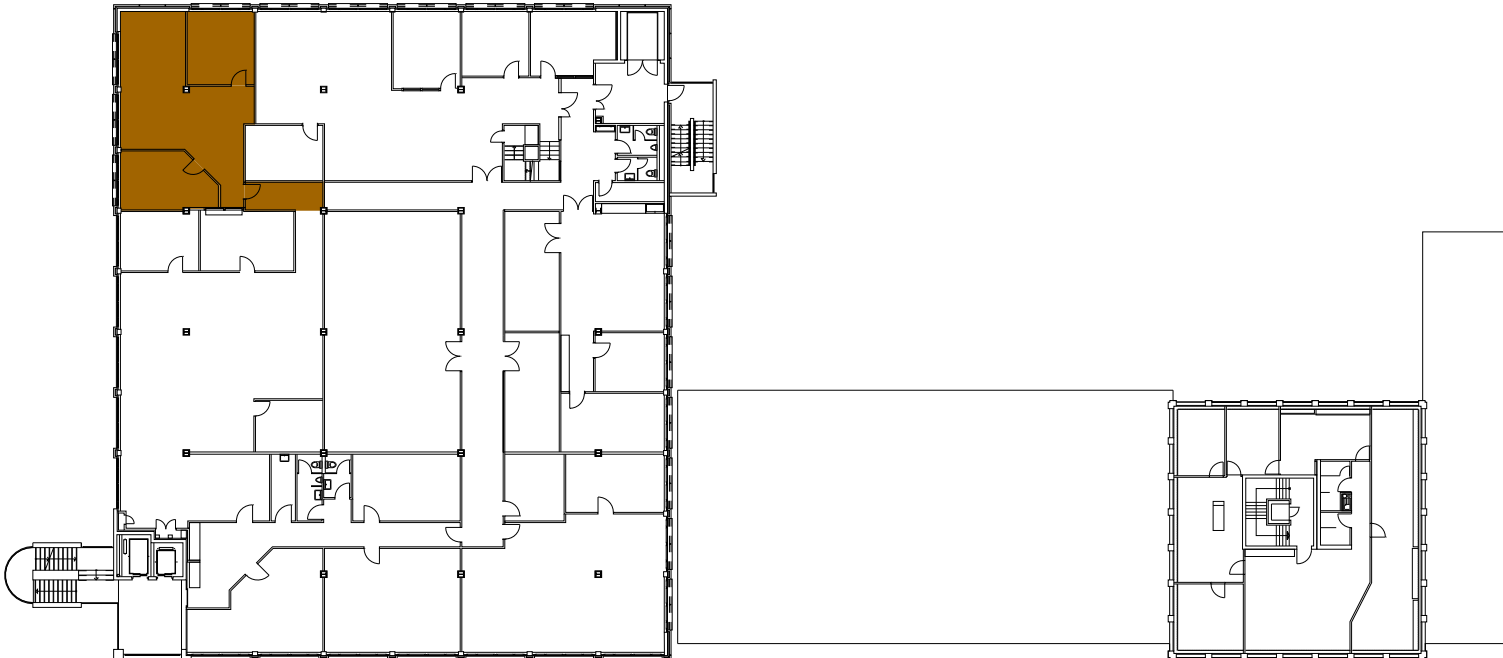

Raum Mietobjekt

Mietobjekt	Fläche
	1'589.80 m ²
7662.01.0101	211.19 m ²
7662.02.0101	41.15 m ²
7662.02.0102	54.89 m ²
7662.02.0103	100.38 m ²
7662.02.0104	84.36 m ²
7662.02.0105	201.59 m ²
 7662.02.0106	107.39 m ²
7662.02.0107	229.56 m ²
7662.02.0108	28.65 m ²
7662.02.0109	16.02 m ²
7662.02.0110	24.09 m ²
7662.02.0111	127.18 m ²
7662.02.0112	42.16 m ²
Nicht vermietbar	321.19 m ²

Liegenschafts-Nr: 7662 
 Luzernerstrasse 86/88/88a, Luzern
 1. Obergeschoss

Wincasa AG, Immobilien Dienstleistungen
 Flächenmanagement
 Albisriederstr. 253, Postfach, CH-8047 Zürich
 E-Mail: caf@wincasa.ch
 Druckdatum:
 Aktualisierungsdatum:
 Massstab: