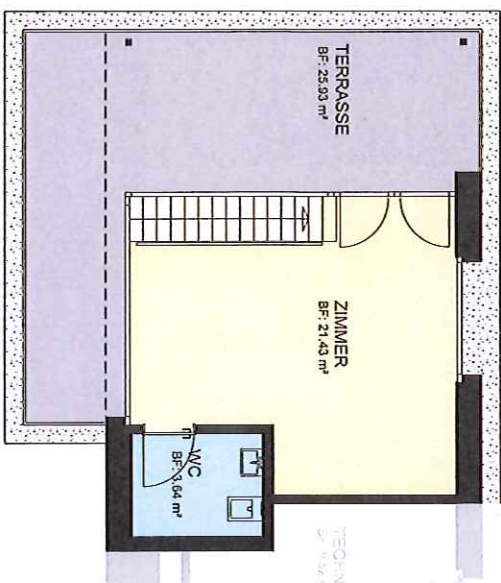

6. OBERGESCHOSS

7. OBERGESCHOSS

5 1/2-Zimmer-Maisonette-Wohnung, 6./7. OG

Haus A / Referenz AG2

Wohnfläche ~ 139,3m²

Terrassenfläche ~ 39,5m²