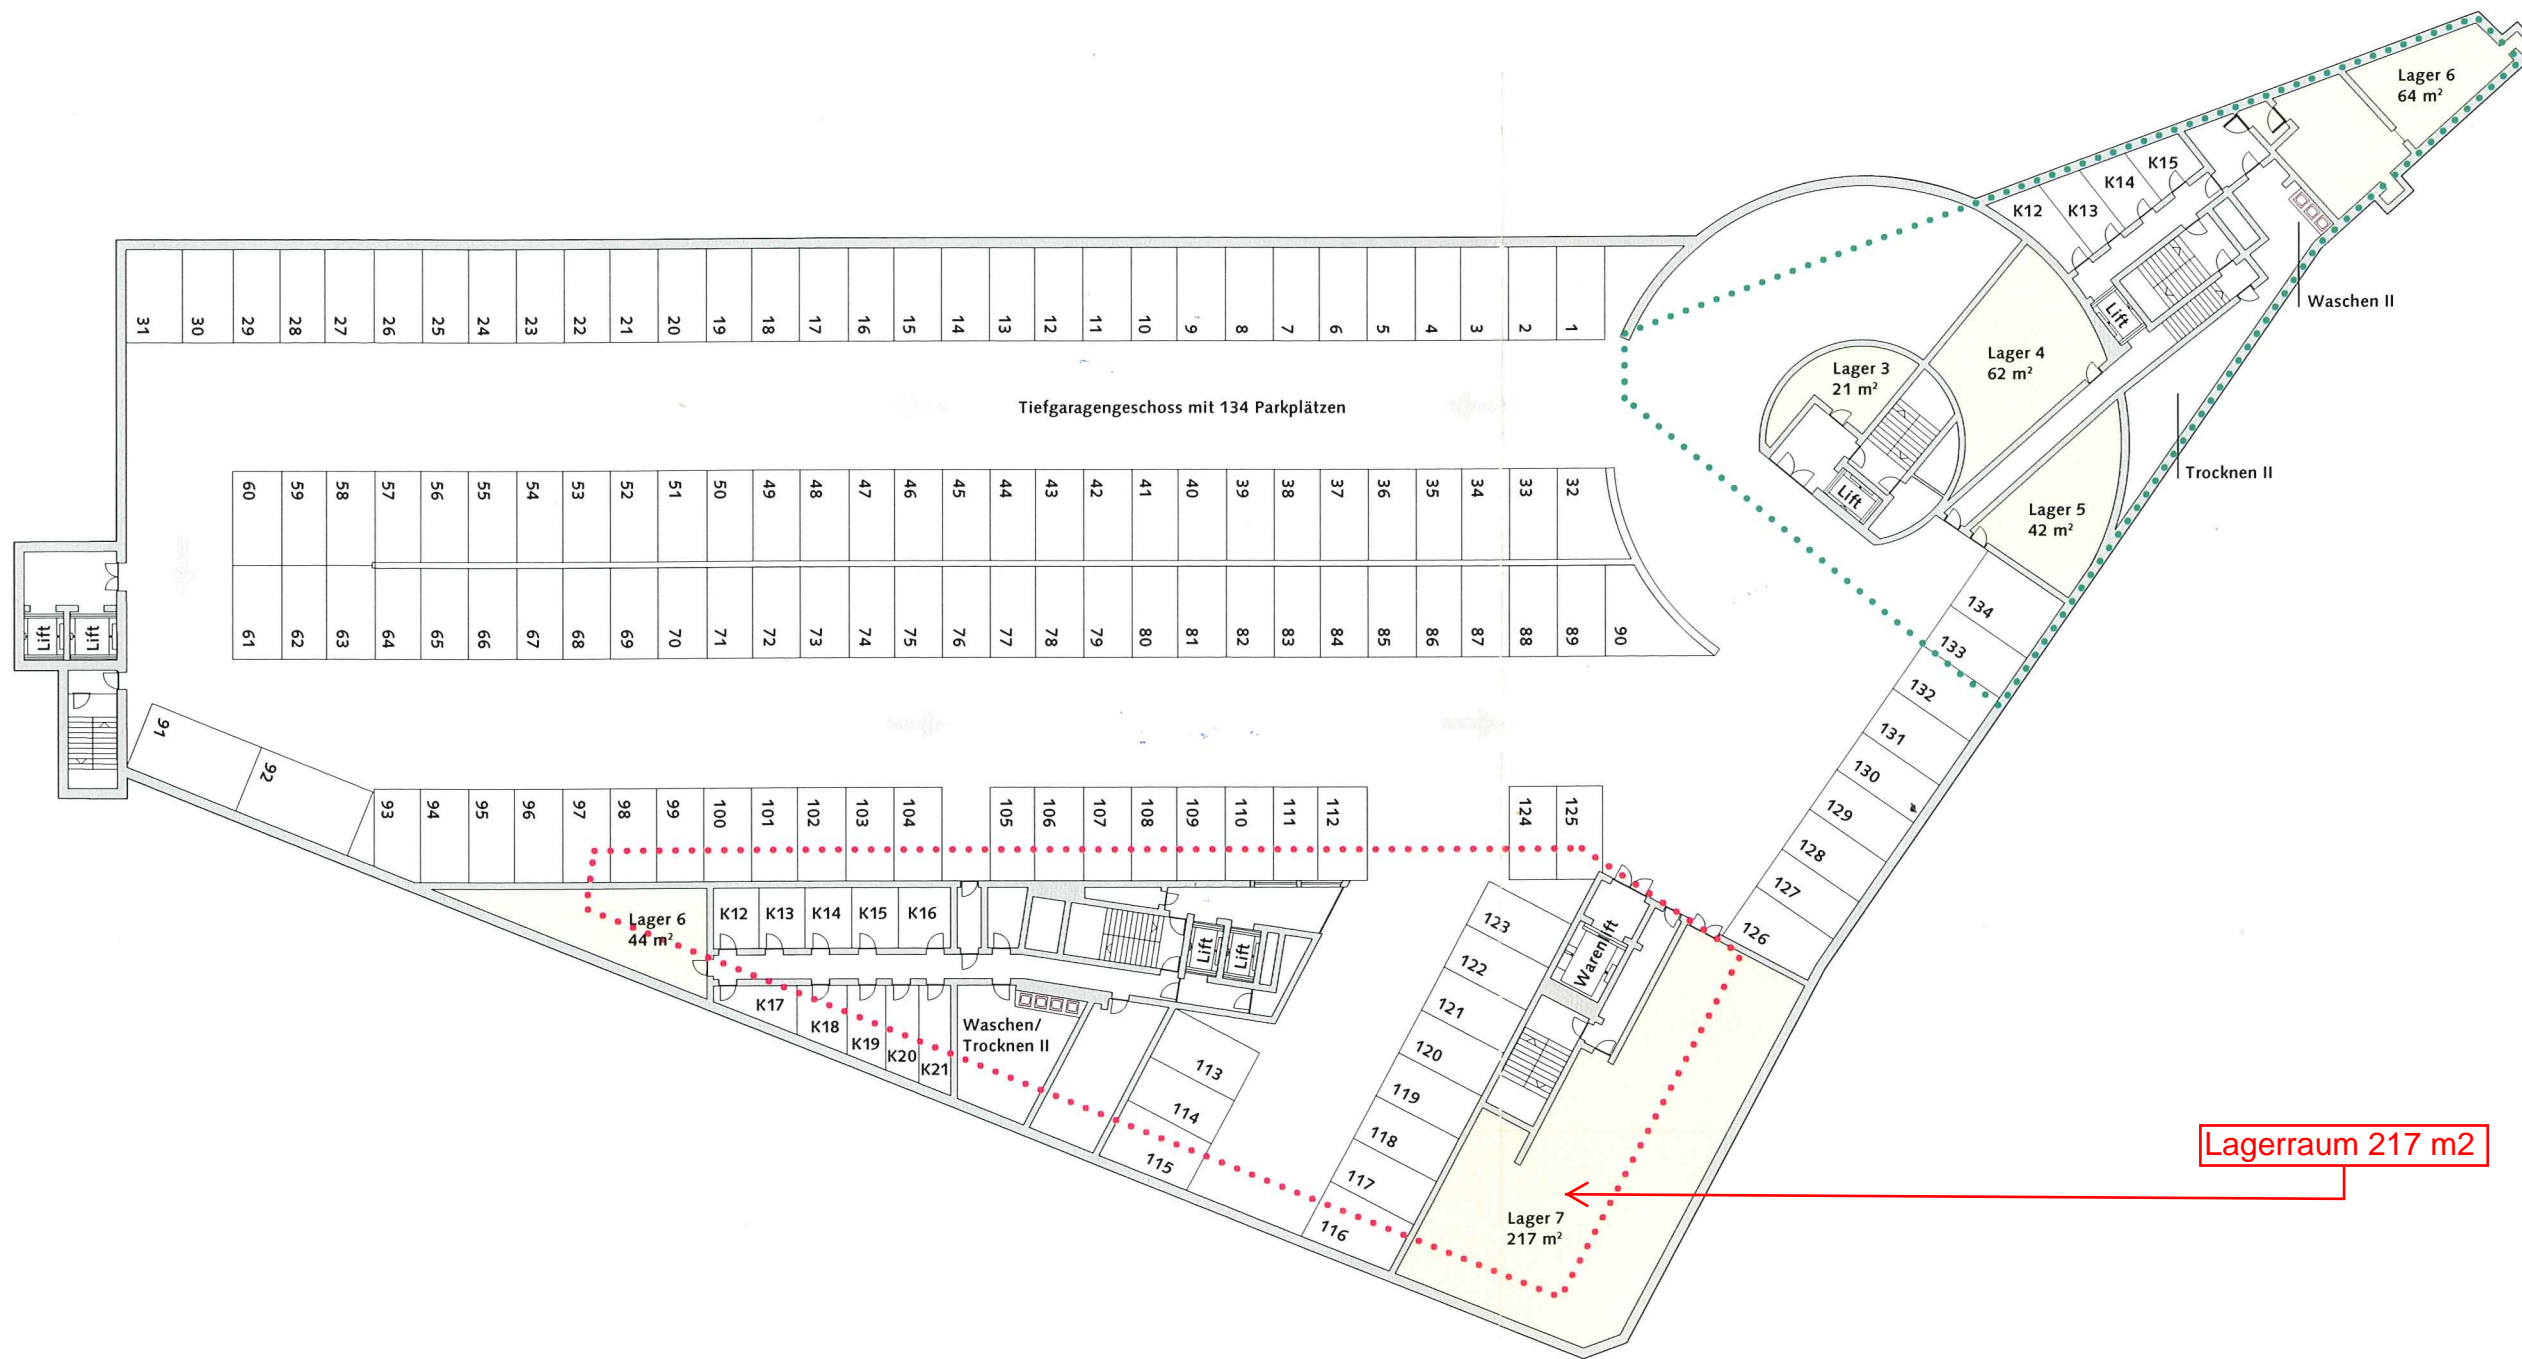

Gebäude Otto und Alex
Parkplätze/Lagerräume
3. Untergeschoss

MST 1:400

0 4 8 12 16 20