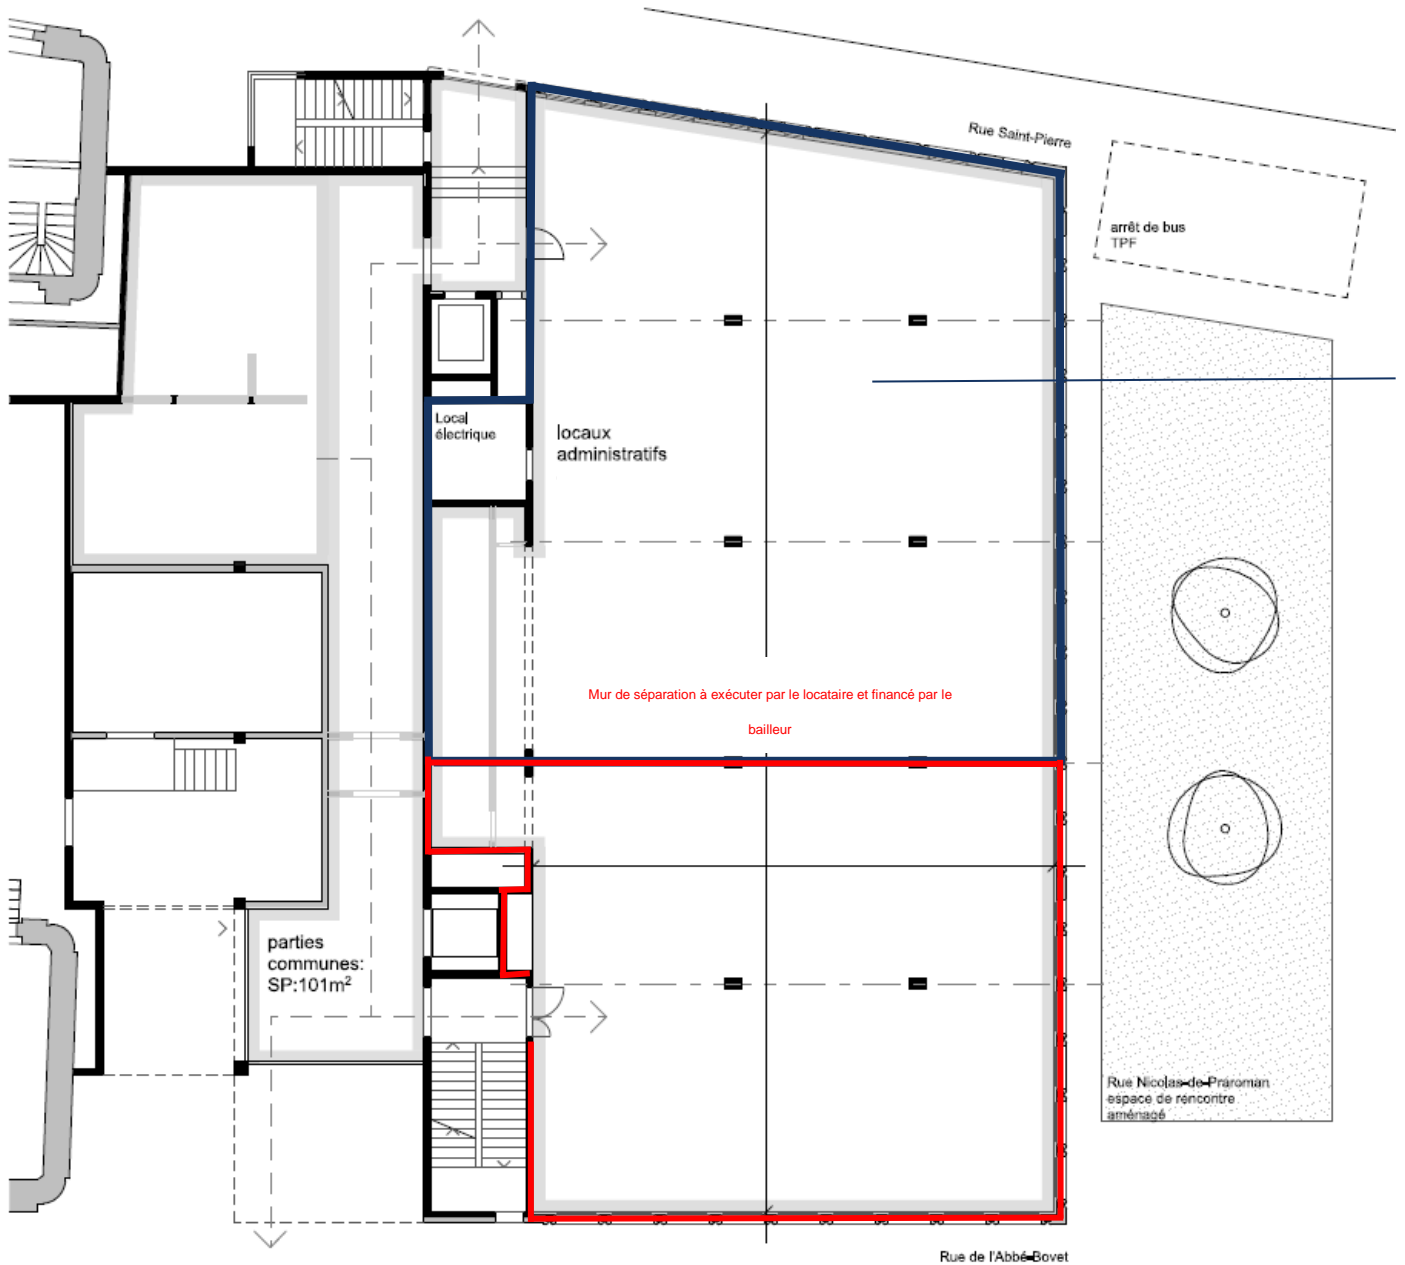

06115.01.0001 – Surface commerciale d'environ au rez-de-chaussée – Rue Abbé-Bovet 4, 1700 Fribourg

Date : 05 avril 2022

.....