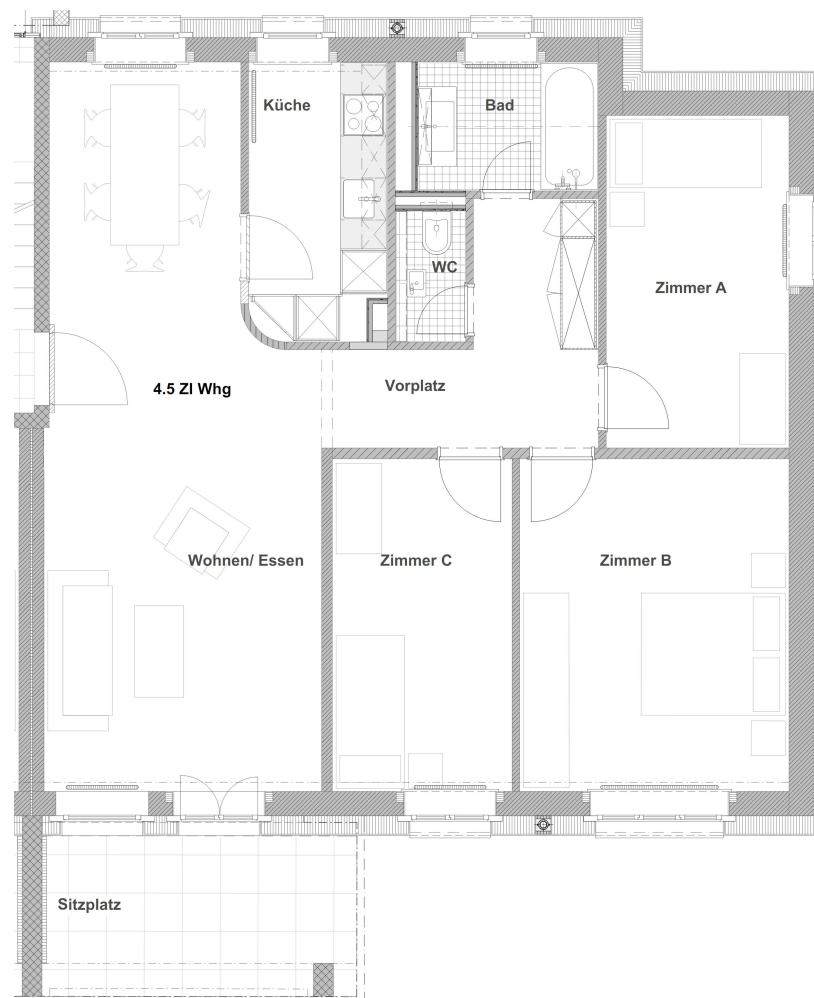

PREYENSTRASSE 21

ETAGE: EG
WOHNUNG 43.2101

Zimmer:	4.5
Wohnfläche:	ca. 87 m ²
Sitzplatz:	ca. 8.6 m ²

0 2m
Masstab 1:100