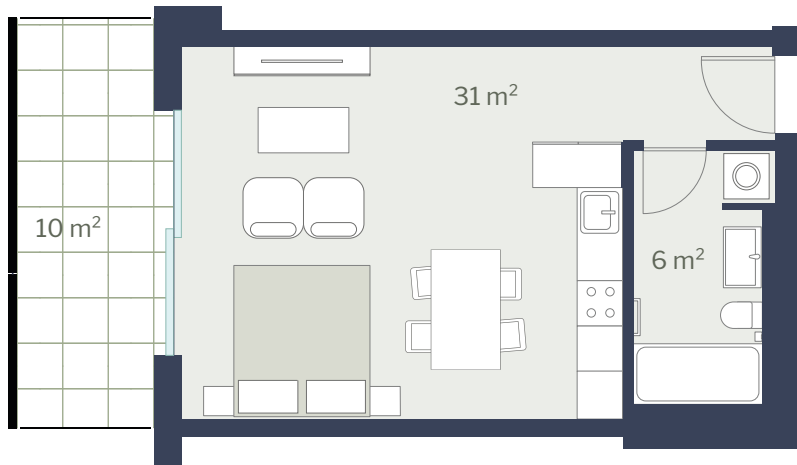

PARCO
BRENTANI
LUGANO

smart&urban&green

Torre B
Appartamento B0706
Scala 1:100

Via G. Brentani 16, 6900 Lugano

Locali 1½
Piano 7° piano

Superficie 37.2 m²