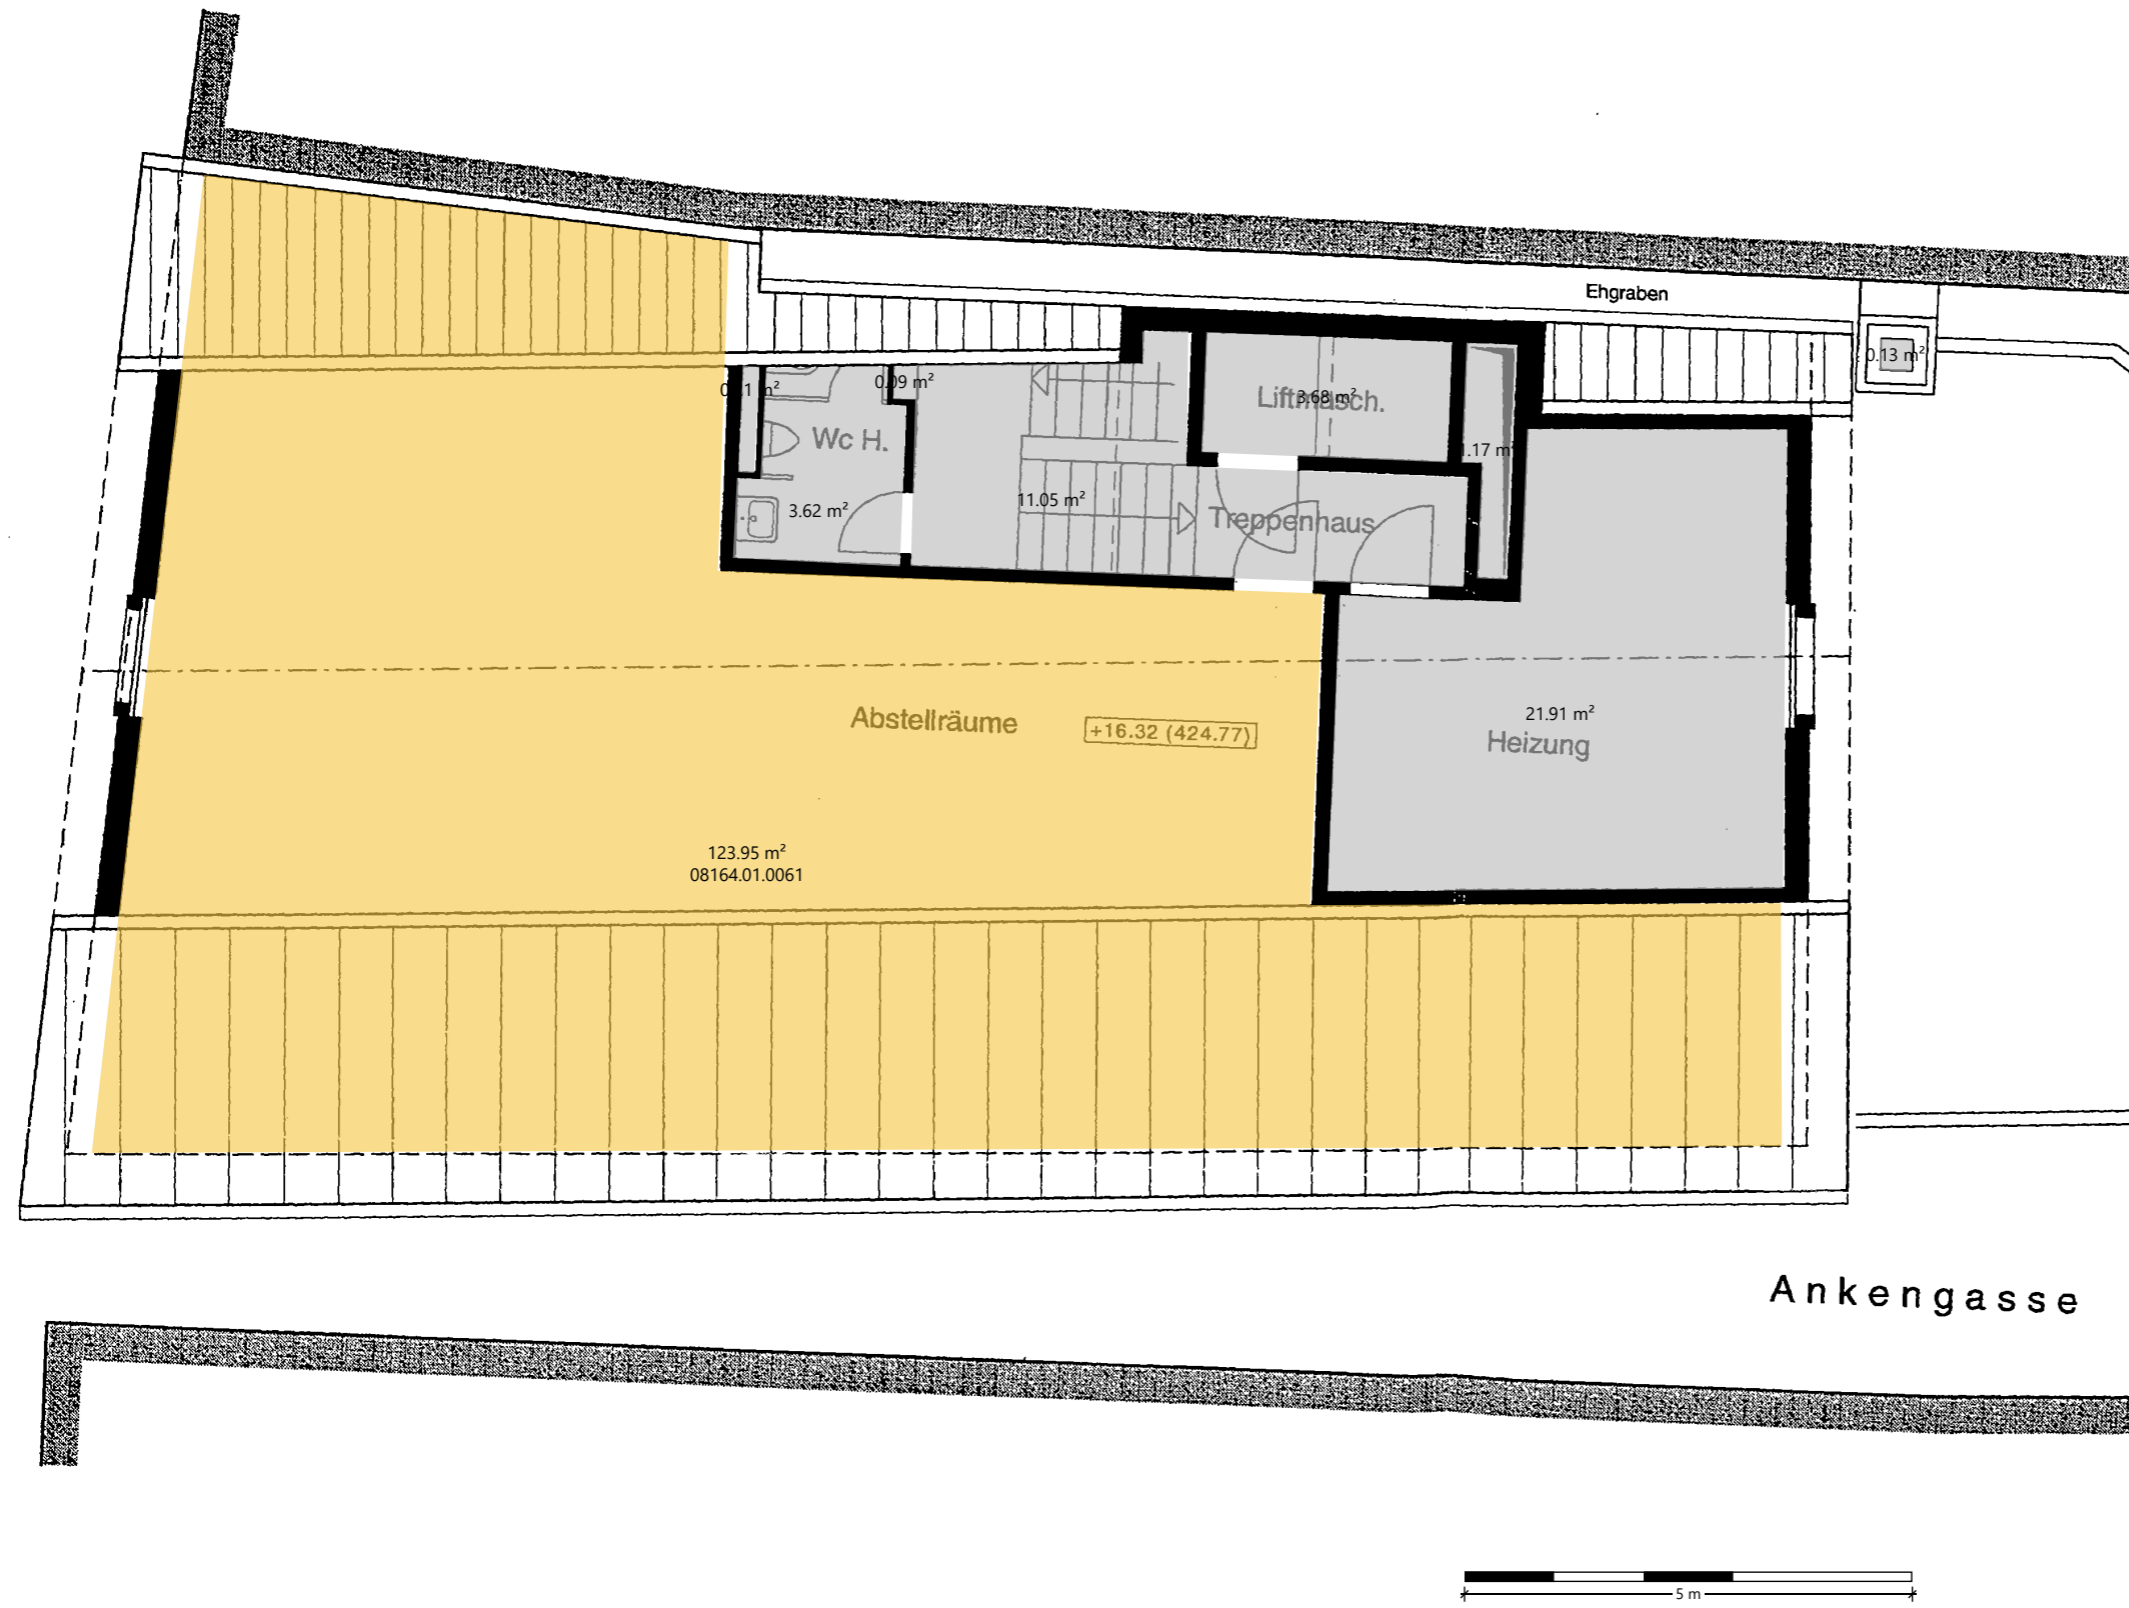

Mietobjekt	Fläche m2
08164.01.0061	123.95

AXA	08164 - Haus 1 (Limmatquai 50 H01 H)
AXA Investment Managers Schweiz AG Affolternstrasse 42 8050 Zürich	
5. Obergeschoss	
Vermietungsplan	1:84
Letzte Mutation: 18.04.2019	Druckdatum: 03.08.2020
	Planformat A3

Bemerkung: Masse stammen aus den Bestandsplänen!

CAMPOS
MÄCHT IMMOBILIEN