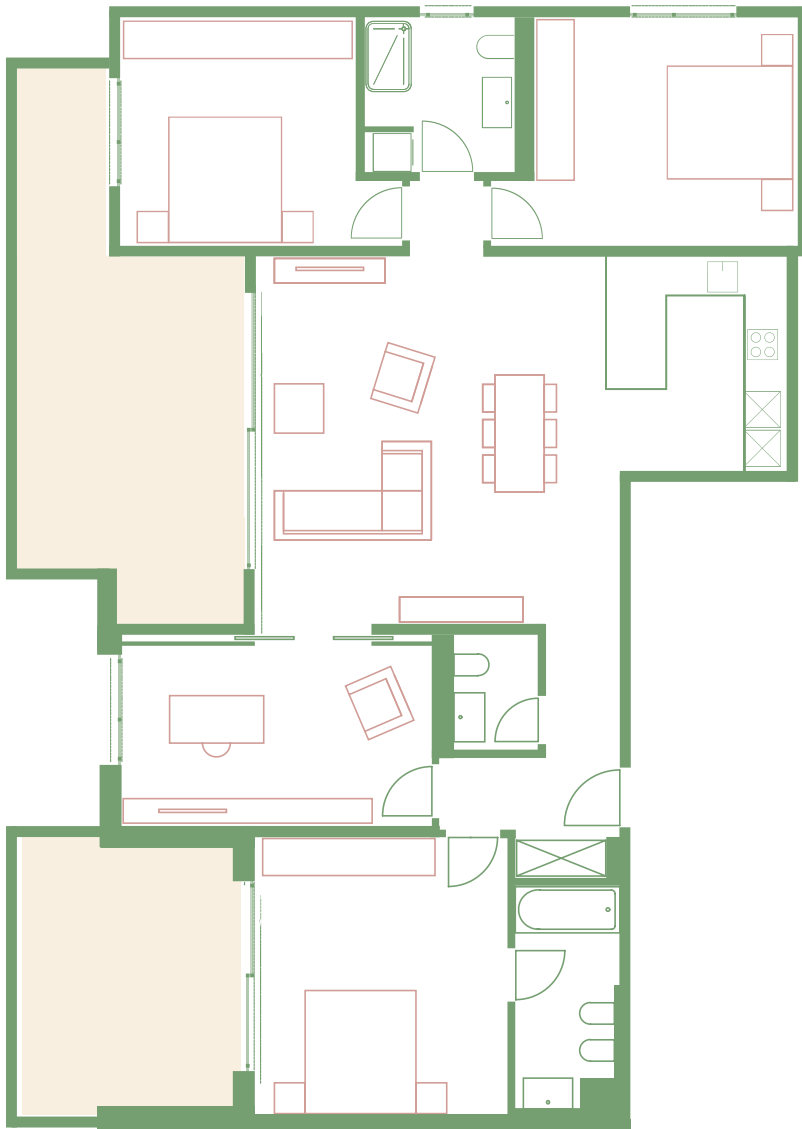

# Appartamento A 2.5

1:120

0 1 5m

Piano	2
Locali	5.5
Superficie	133m <sup>2</sup>
Pigione mensile	CHF 2095
Spese mensili	CHF 335