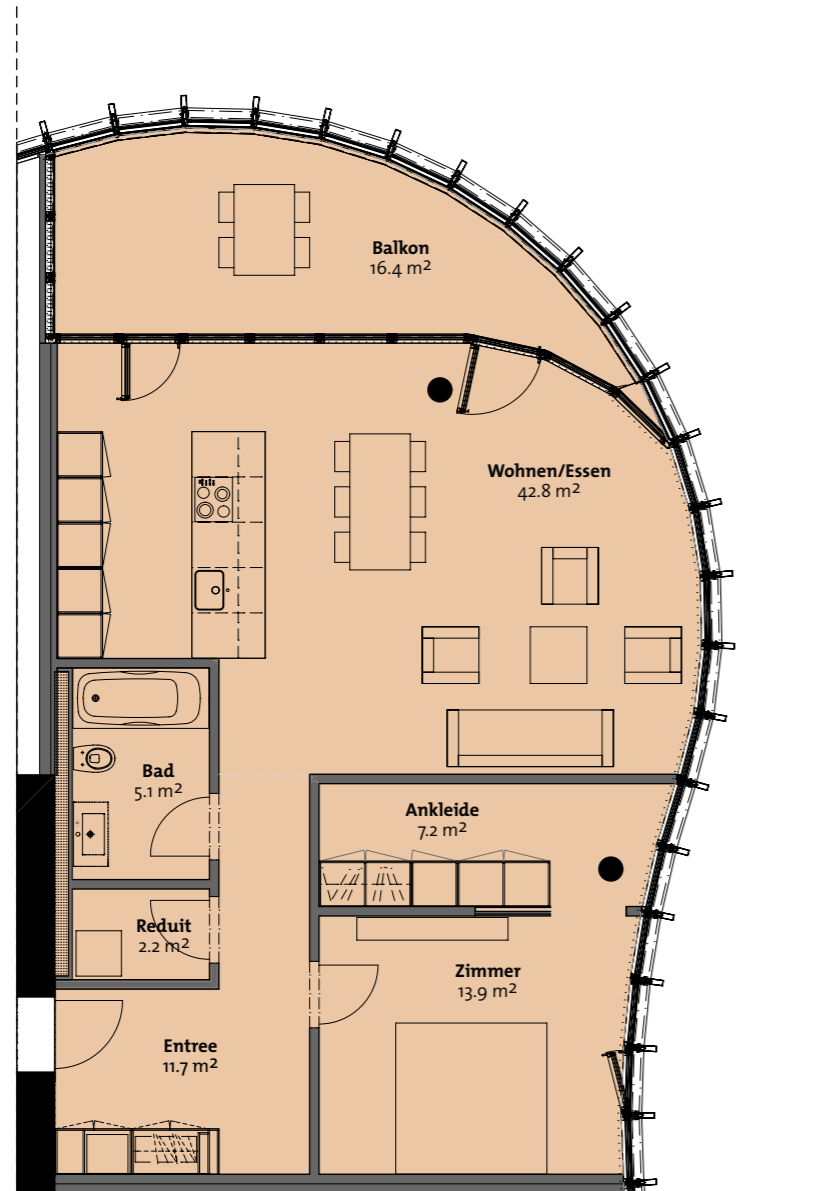

Die pure Eleganz.

Diesen Wohnungstyp finden Sie unter folgenden Nummern:

Wohnhochhaus 1

01.2404	[B]
01.2504	[B]
01.2604	[B]

Wohnhochhaus 2

02.2304	[D]
02.2404	[D]
02.2504	[D]