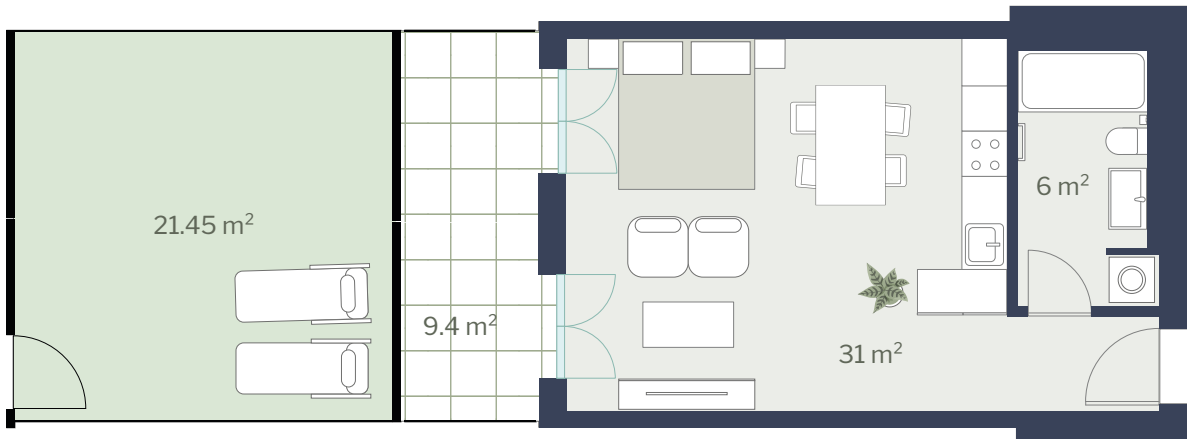

Torre B
Appartamento B0107
Scala 1:100

Via G. Brentani 16, 6900 Lugano

Locali 1½
Piano 1° piano

Superficie 37.25 m²
Giardino 21.45 m²