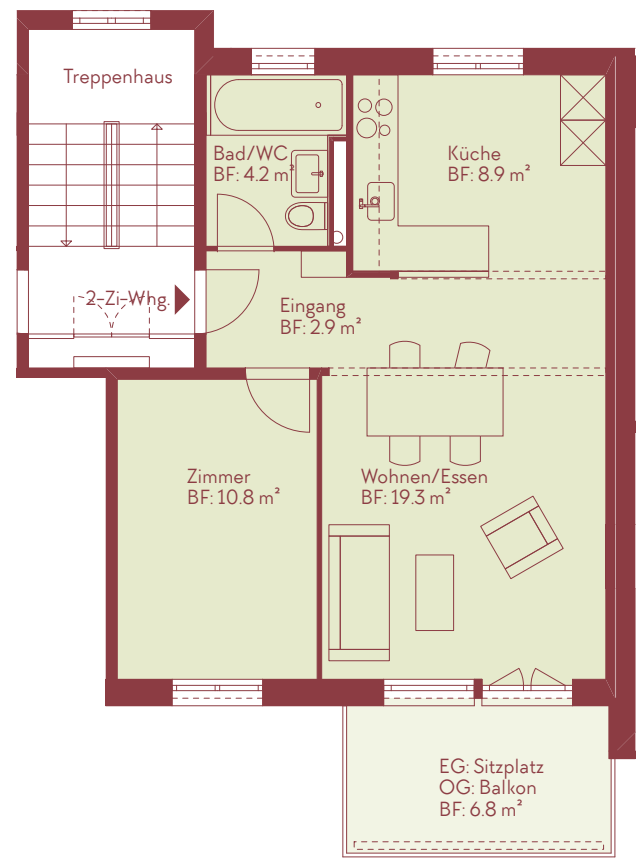

· NUSSBAUMWEG 3 ·  
2. OBERGESCHOSS

CASTANIA  
WOHNIDYLLE IN ROGGWIL

HAUS 4 · BESTAND 1

WHG-Nr.  
421  
Zimmer  
2.0  
BF  
46 m<sup>2</sup>  
Aussenfläche  
6.8 m<sup>2</sup>

**Haftungsausschluss:** Aus den dargestellten Grundrissen können keinerlei Ansprüche abgeleitet werden. Verbindend sind ausschliesslich die Angaben in der Vertragsurkunde.