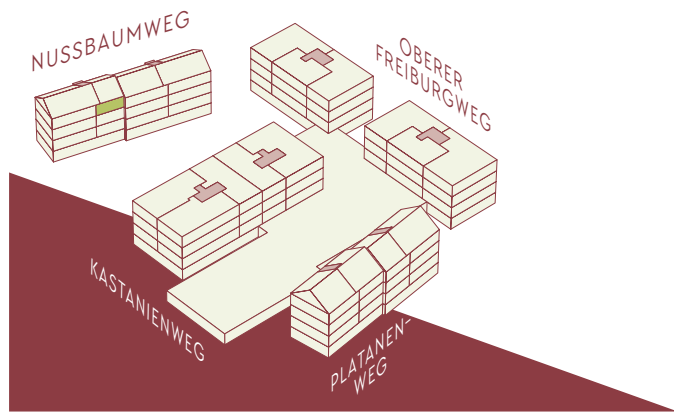

· NUSSBAUMWEG 3 ·  
2. OBERGESCHOSS

CASTANIA  
WOHNIDYLLE IN ROGGWIL

HAUS 4 · BESTAND 1

WHG-Nr.  
421  
Zimmer  
2.0  
BF  
46 m<sup>2</sup>  
Aussenfläche  
6.8 m<sup>2</sup>

**Haftungsausschluss:** Aus den dargestellten Grundrissen können keinerlei Ansprüche abgeleitet werden. Verbindend sind ausschliesslich die Angaben in der Vertragsurkunde.