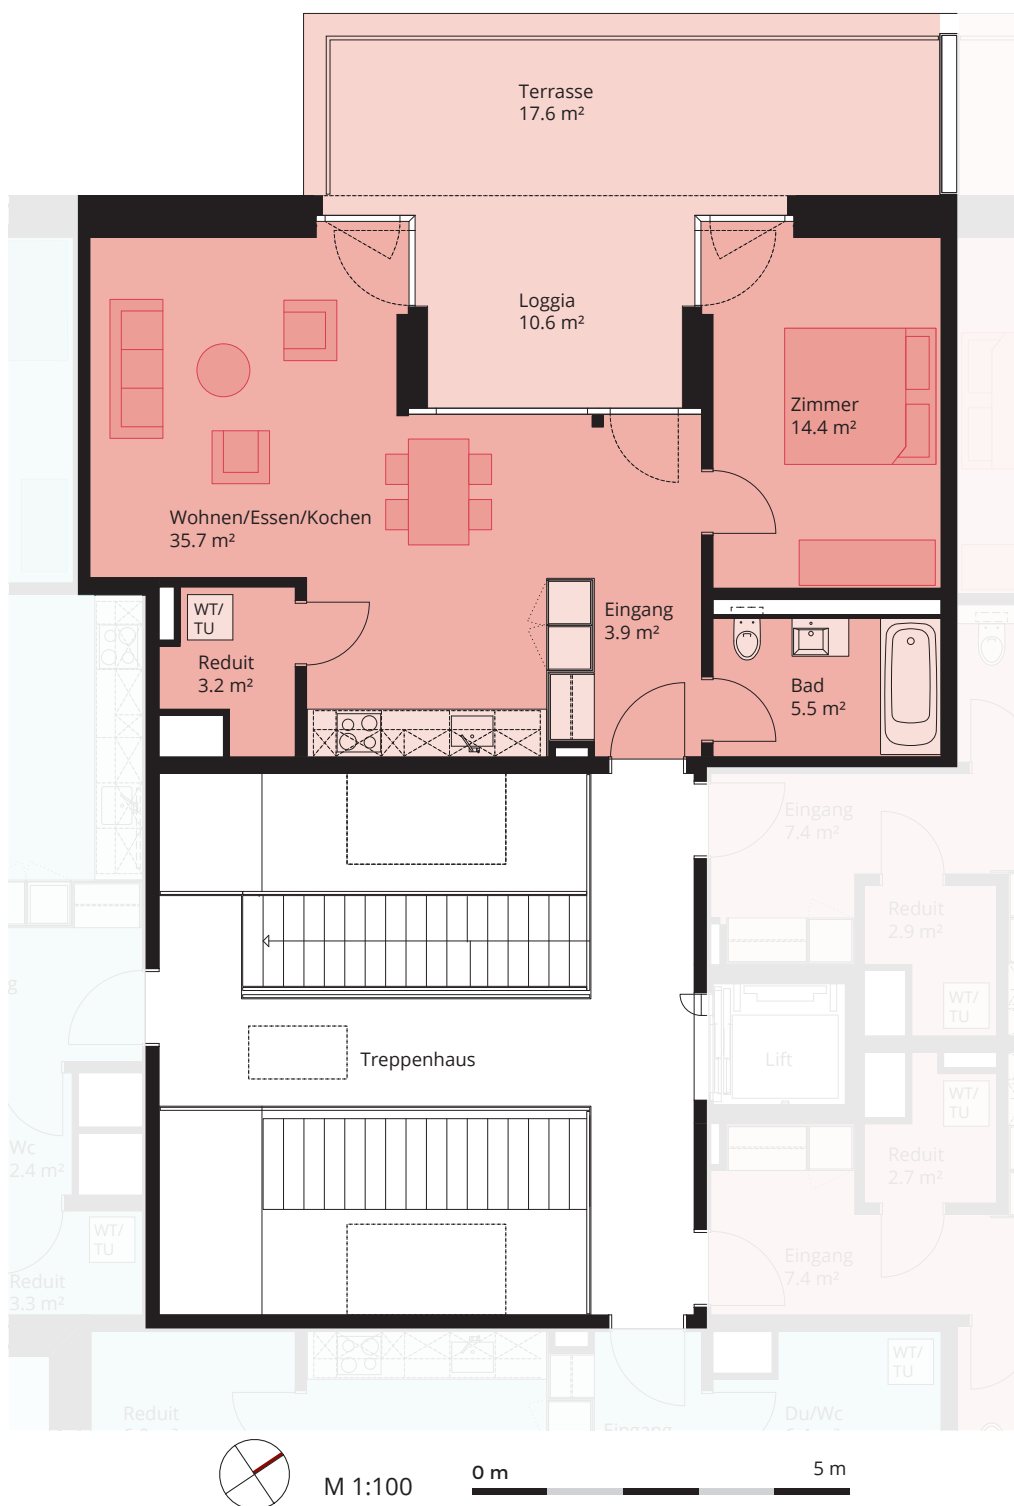

2½ ZIMMER ATTIKA

Wohnfläche	62.7 m ²
Loggia	10.6 m ²
Terrasse	17.6 m ²

Hausübersicht

WHG TYP

14

Wohnungsnummern

225 325

Alle Quadratmeter-Angaben sind Circa-Angaben. Änderungen bleiben vorbehalten.