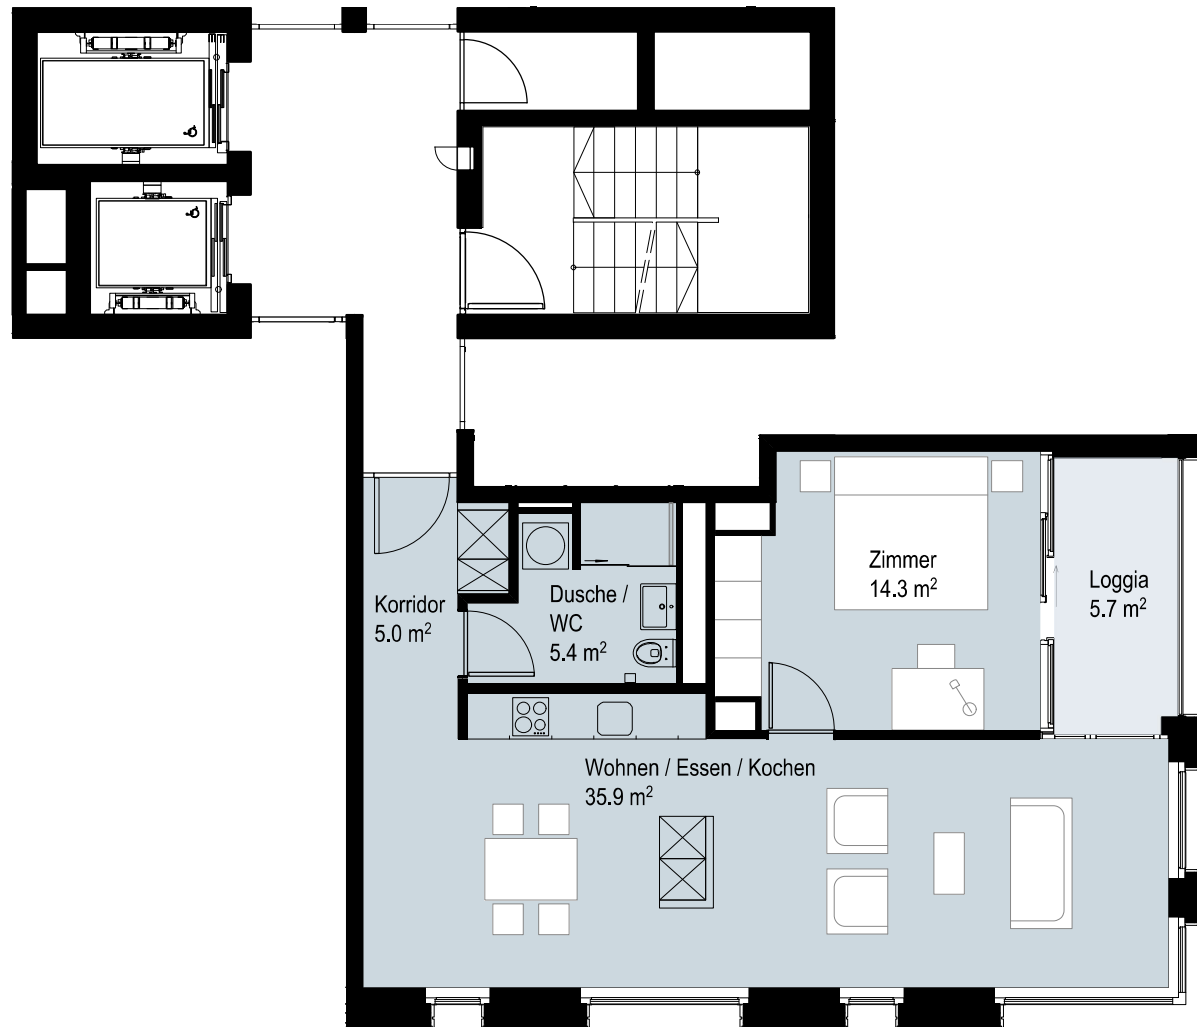

SHADES OF GREY

WHG A.06.300

Objekt-Nr. 08537.21.0630

Gebäude	Turm A
Grösse	2.5 Zimmer
Etage	6. Obergeschoss
Ausrichtung	Süd & Ost
Mietfläche	60.6 m ²
Loggia	5.7 m ²
Keller	5 m ²

Sämtliche Angaben, Visualisierungen und Grundrisse dienen der allgemeinen Information und erfolgen ohne Gewähr. Sie bilden keinen Bestandteil einer vertraglichen Vereinbarung. Ausführungsbedingte Änderungen und Anpassungen bleiben vorbehalten.

Massstab 1:100

1 m 2 m 3 m 4 m 5 m

VULCANO
— VERTICAL LIVING —

vulcano-zurich.ch