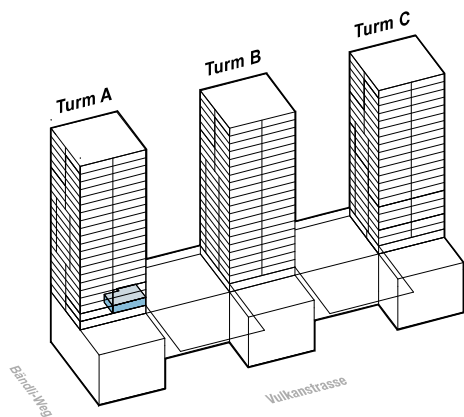

SHADES OF GREY

WHG A.06.300

Objekt-Nr. 08537.21.0630

Gebäude	Turm A
Grösse	2.5 Zimmer
Etage	6. Obergeschoss
Ausrichtung	Süd & Ost
Mietfläche	60.6 m ²
Loggia	5.7 m ²
Keller	5 m ²

Sämtliche Angaben, Visualisierungen und Grundrisse dienen der allgemeinen Information und erfolgen ohne Gewähr. Sie bilden keinen Bestandteil einer vertraglichen Vereinbarung. Ausführungsbedingte Änderungen und Anpassungen bleiben vorbehalten.

Massstab 1:100

1 m 2 m 3 m 4 m 5 m

VULCANO
— VERTICAL LIVING —

vulcano-zurich.ch