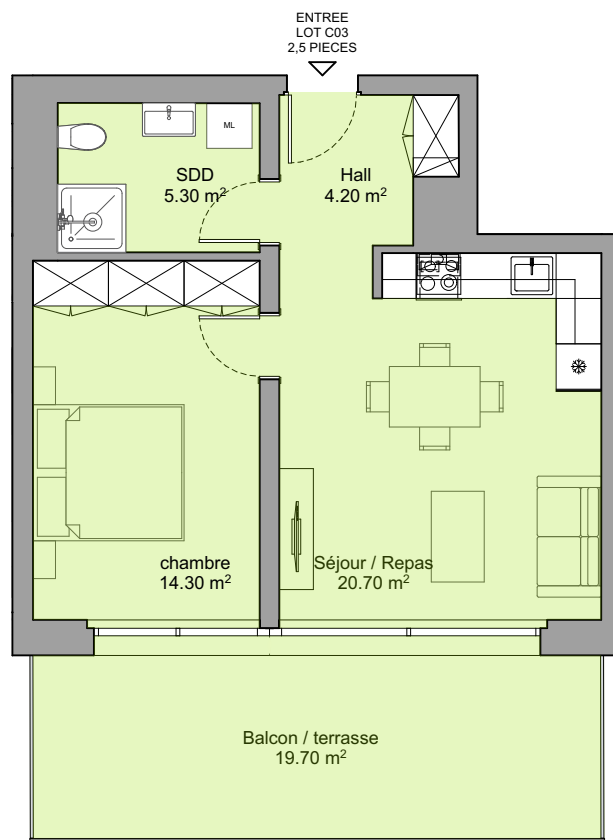

- Logement 46.50 m².
- Balcon / terrasse 19.70 m².
- Une cave n°AK1 en sous-sol de 4.10 m².
- Une place de parc en sous-sol.

Ce document n'est pas contractuel. Les renseignements qu'il contient sont communiqués à titre indicatif, sans engagement et sous réserve de modification ultérieure.

La surface du logement correspond à la surface habitable y compris aménagements et cloisons non porteuses. Ne sont pas pris en compte les façades, murs porteurs, gaines et galandages de gaines.