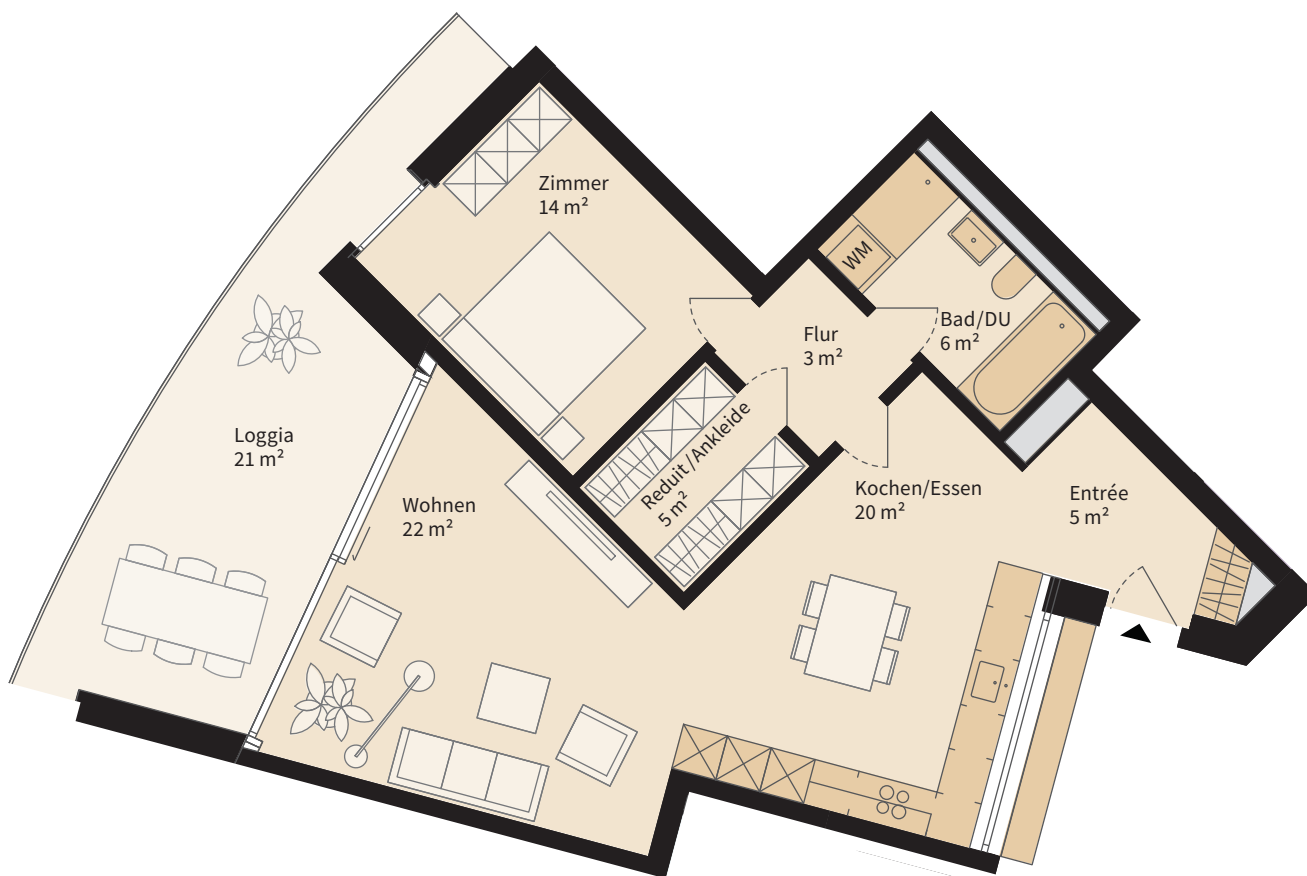

TINGUELYWEG 1

BERN BRÜNNEN

RUNDUM ANDERS WOHNEN

Wohnungsnummer: 1-05
Objekt: 2.5-Zimmer-Wohnung
Etage: 1. Obergeschoss
Wohnfläche: ca. 75 m²
Loggia: ca. 21 m²

0 1 2 5 m

Massstab 1:100 (A4)

Die Möblierungen dienen nur als Beispiel.
Änderungen bleiben bis zur Bauvollendung vorbehalten.