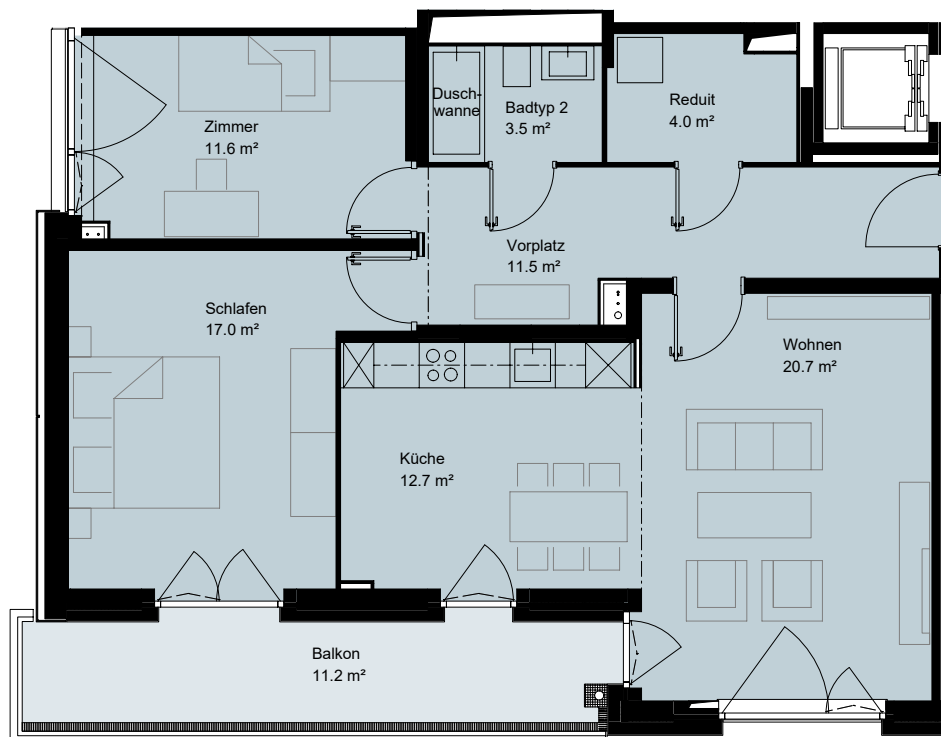

Whg. 22.1405

Schorenweg 22, 4058 Basel BS

Geschoss	14. Obergeschoss
Zimmeranzahl	3.5
Wohnfläche	81.0m ²
Balkon	11.2m ²
Frontfarbe Küche	Edelweiss

HINWEIS

Alle Angaben, Pläne, Zeichnungen usw. sind unverbindlich. Bei sämtlichen Flächenangaben handelt es sich um Circumasse. Änderungen und Zwischenvermietung bleiben vorbehalten.