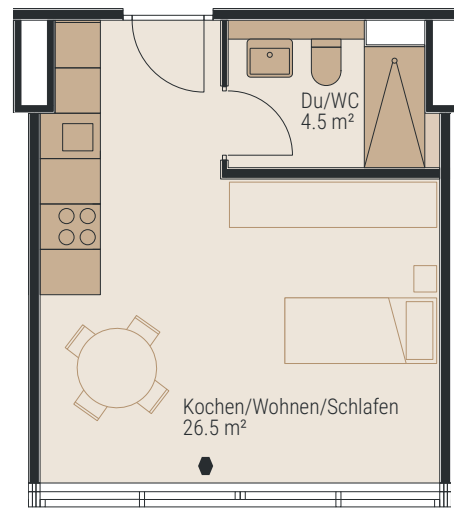

## 1½ ZIMMER

### 1. OBERGESCHOSS

WHG-NR.: 01.0G01.044

WOHNFLÄCHE: ca. 31 m<sup>2</sup>

ADRESSE: Bollwerk-Promenade 5, 4051 Basel

Etagenübersicht

1:100 0 1 2 5 m