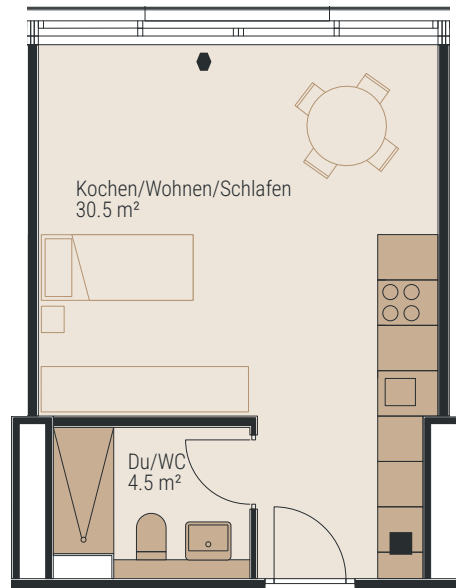

BOLLWERK BASEL

1½ ZIMMER

1. OBERGESCHOSS

WHG-NR.: 01.0G01.052

WOHNFLÄCHE: ca. 35 m²

ADRESSE: Bollwerk-Promenade 5, 4051 Basel

Etagenübersicht

1:100 0 1 2 5 m