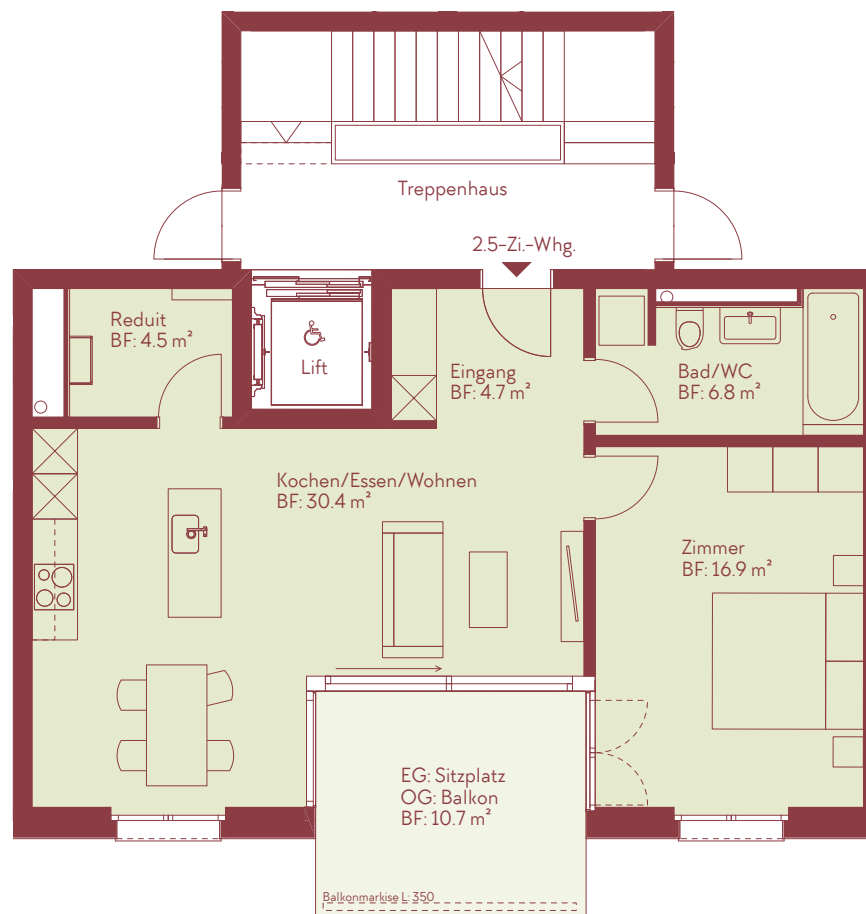

• OBERER FREIBURG WEG 27 •
ERDGESCHOSS

CASTANIA
WOHNIDYLLE IN ROGGWIL

HAUS 1 · NEUBAU 2

WHG-Nr.

102

Zimmer

2.5

BF

62 m²

Aussenfläche

10.7 m²

Haftungsausschluss: Aus den dargestellten Grundrissen können keinerlei Ansprüche abgeleitet werden. Verbindend sind ausschliesslich die Angaben in der Vertragsurkunde.