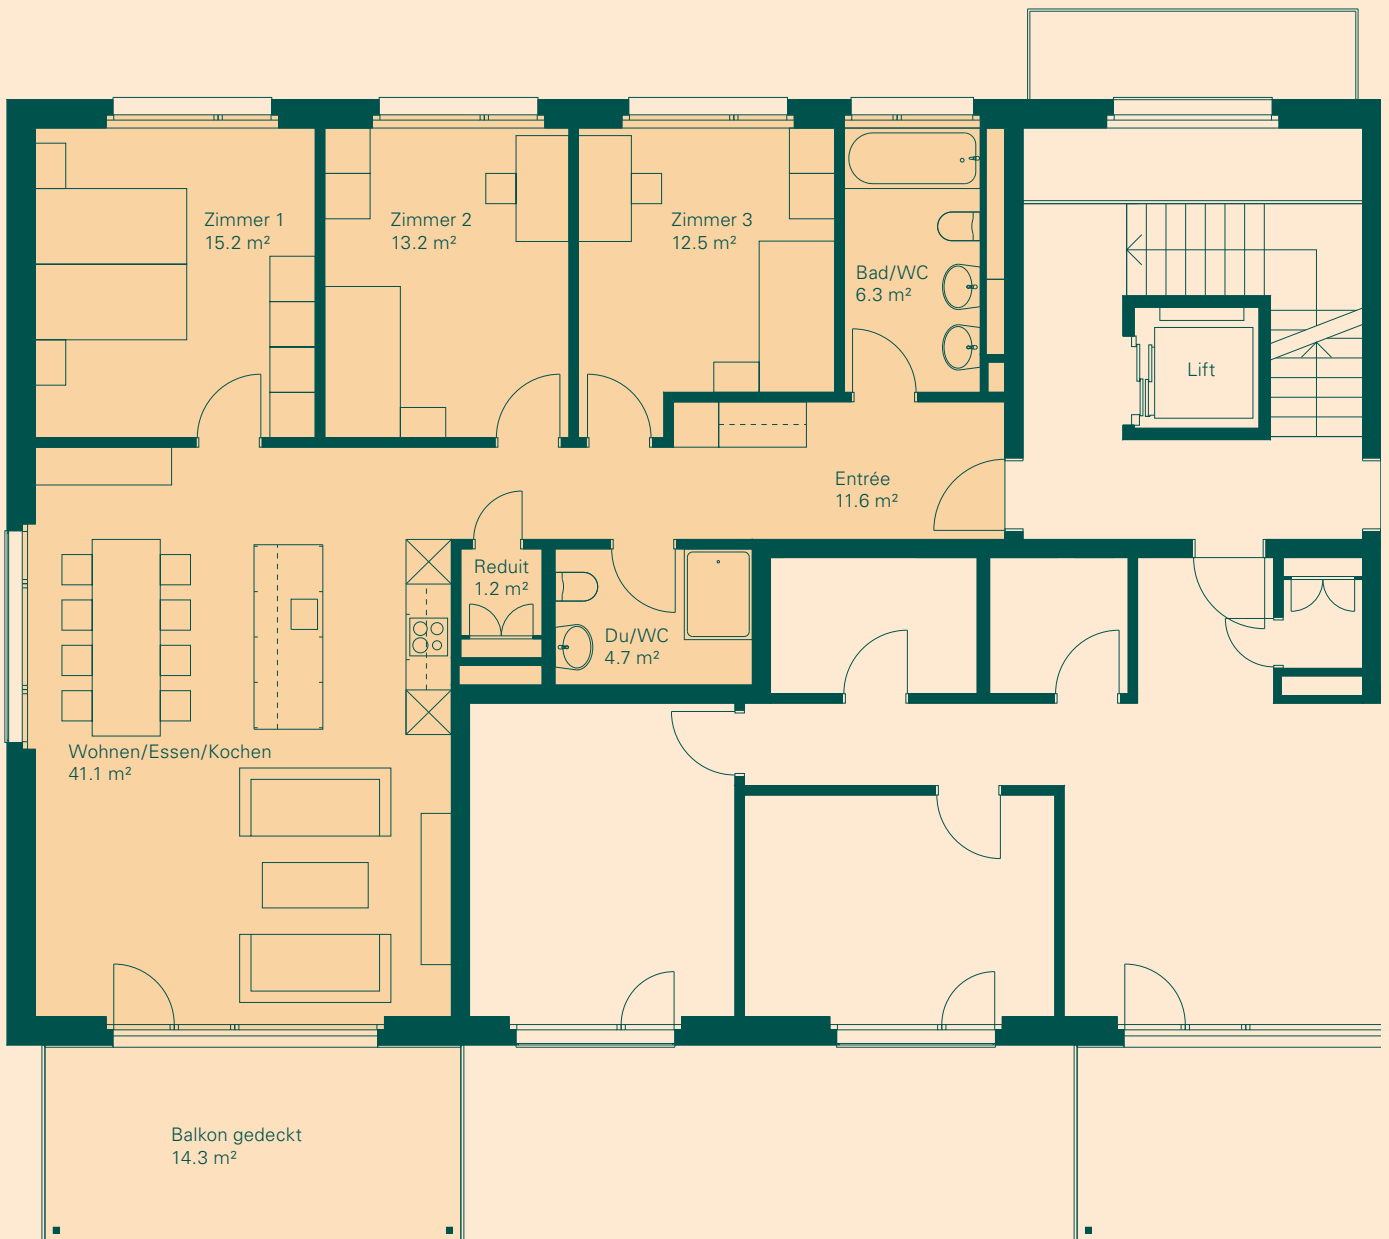

4½-ZIMMER-WOHNUNGEN

HAUS B/C/D	EG	1. OG
WHG-Nr.:	B/C/D 1	B/C/D 11
NWF:	107.0 m ²	107.0 m ²
Balkon ged.:	-	14.3 m ²
Sitzplatz ged.:	14.3 m ²	-

Masstab 1:100