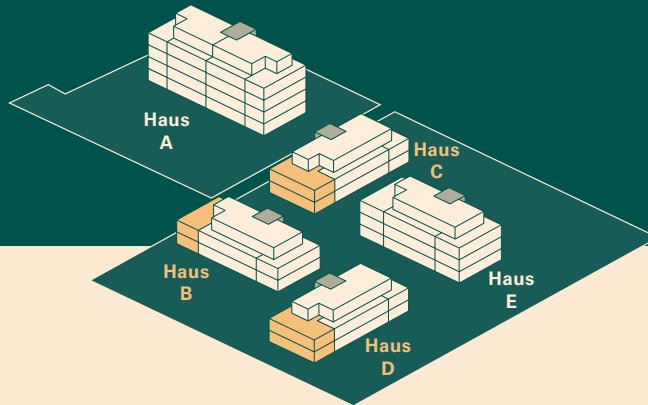

4½-ZIMMER-WOHNUNGEN

HAUS B/C/D	EG	1. OG
WHG-Nr.:	B/C/D 1	B/C/D 11
NWF:	107.0 m ²	107.0 m ²
Balkon ged.:	-	14.3 m ²
Sitzplatz ged.:	14.3 m ²	-

Masstab 1:100