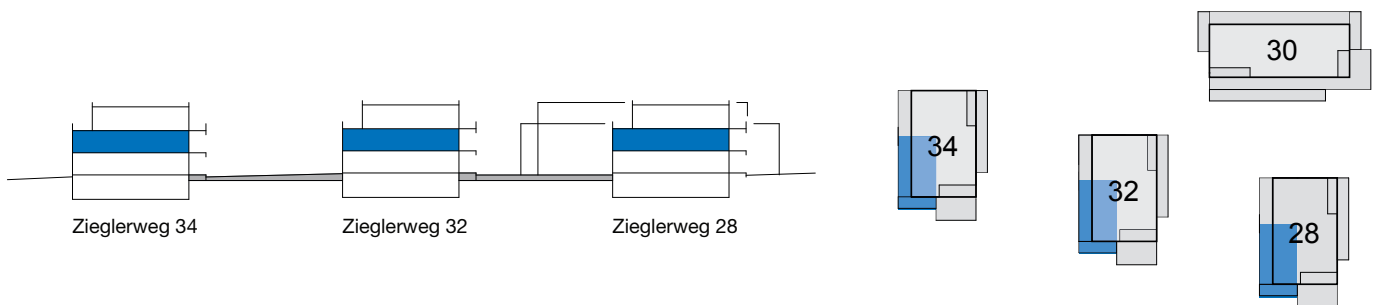

# Oberbild

Zieglerweg 28 + 32 + 34

8240 Thayngen SH - Wohnfläche: 64.50m<sup>2</sup>

# 10G

2½ ZI.WHG

<http://oberbild-thayngen.wincasaweb.ch>

0 2 4

M 1:100