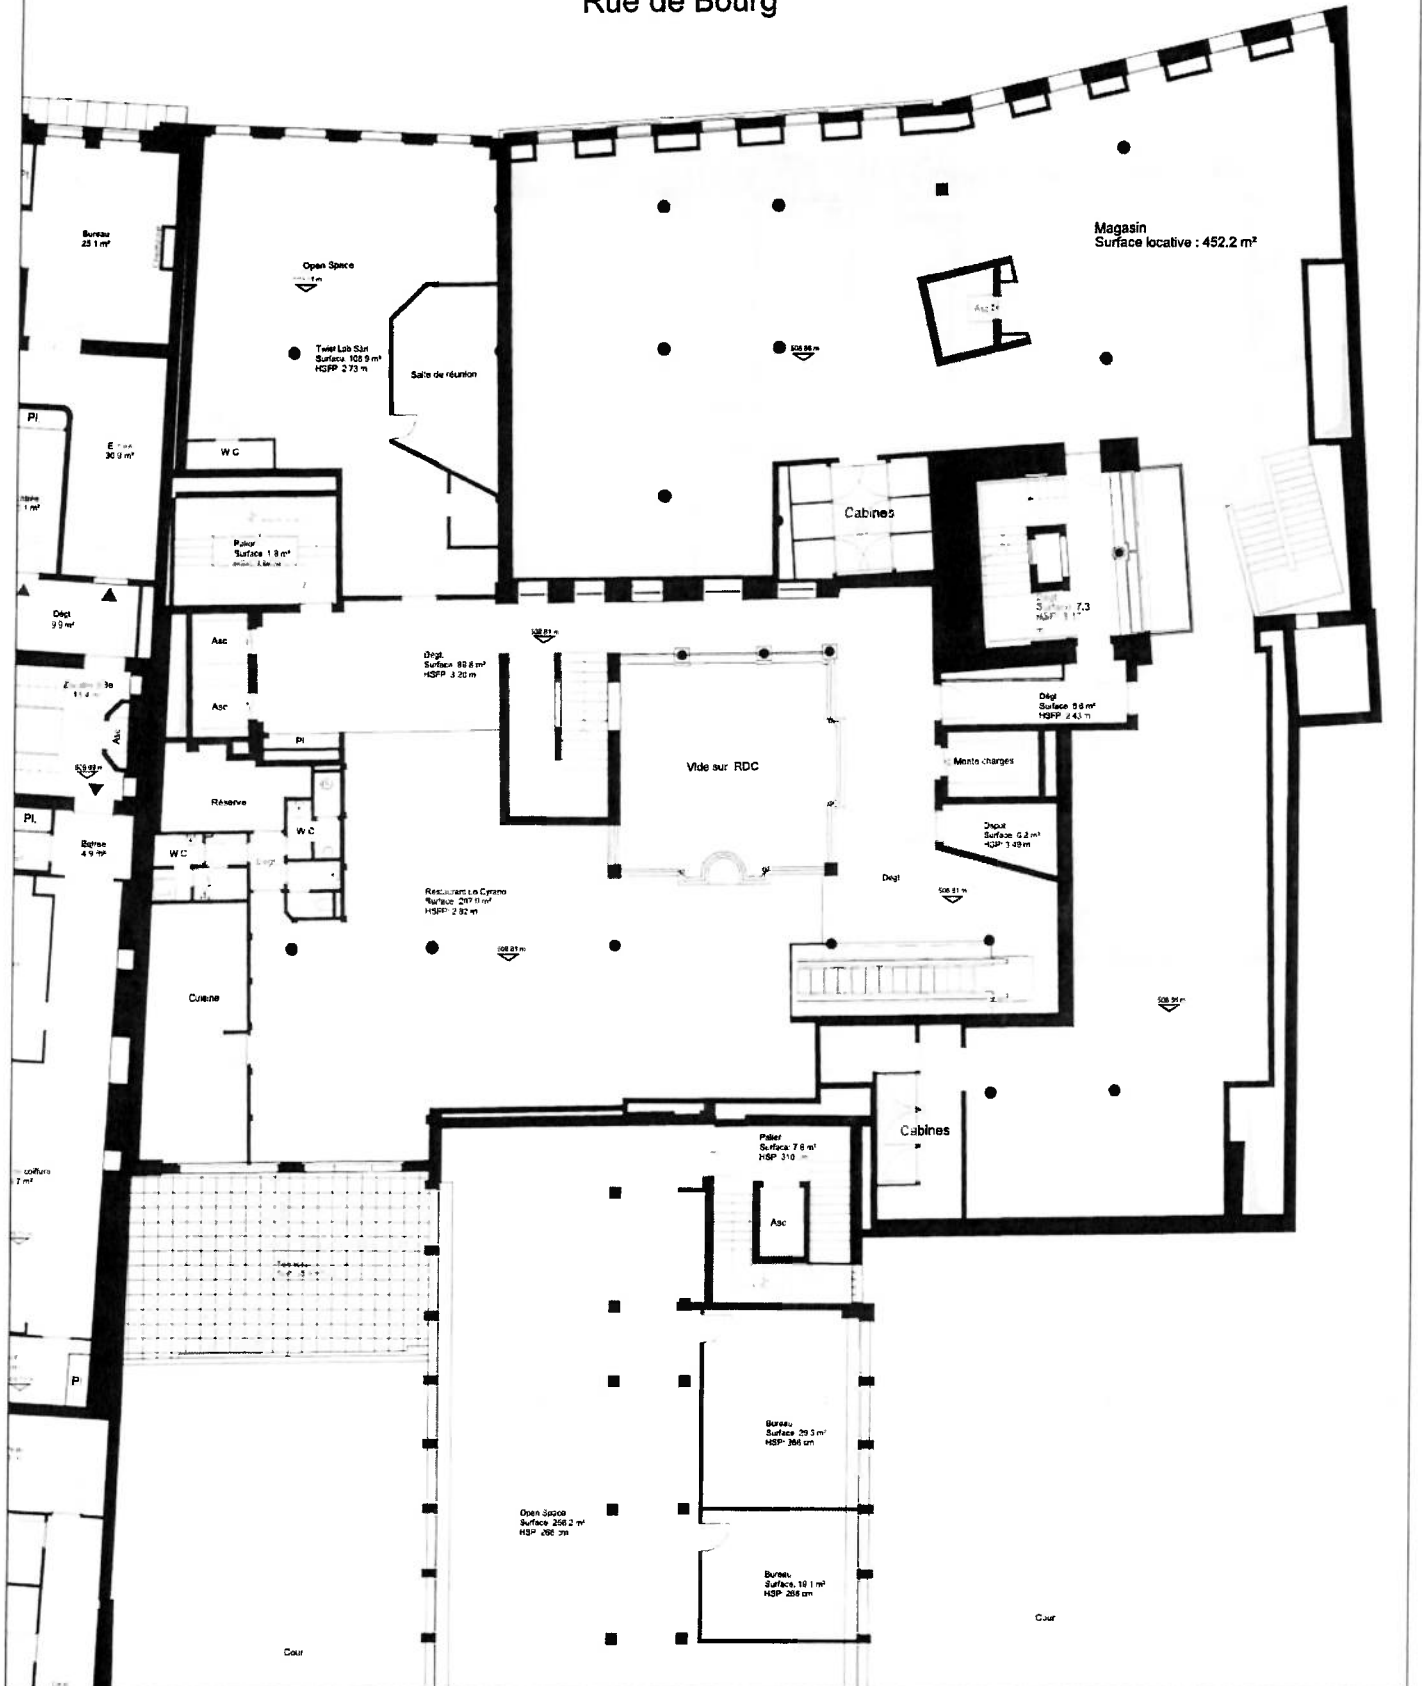

LEGENDE

SURFACE MAGASIN

Rue de Bourg

Plan N°	3/4
Echelle	1:150
Format	A3
Date	16.03.2026

LEGENDE

SURFACE MAGASIN

Rue de Bourg

Plan N°	4/4
Echelle	1:150
Format	A3
Date	16.03.2026