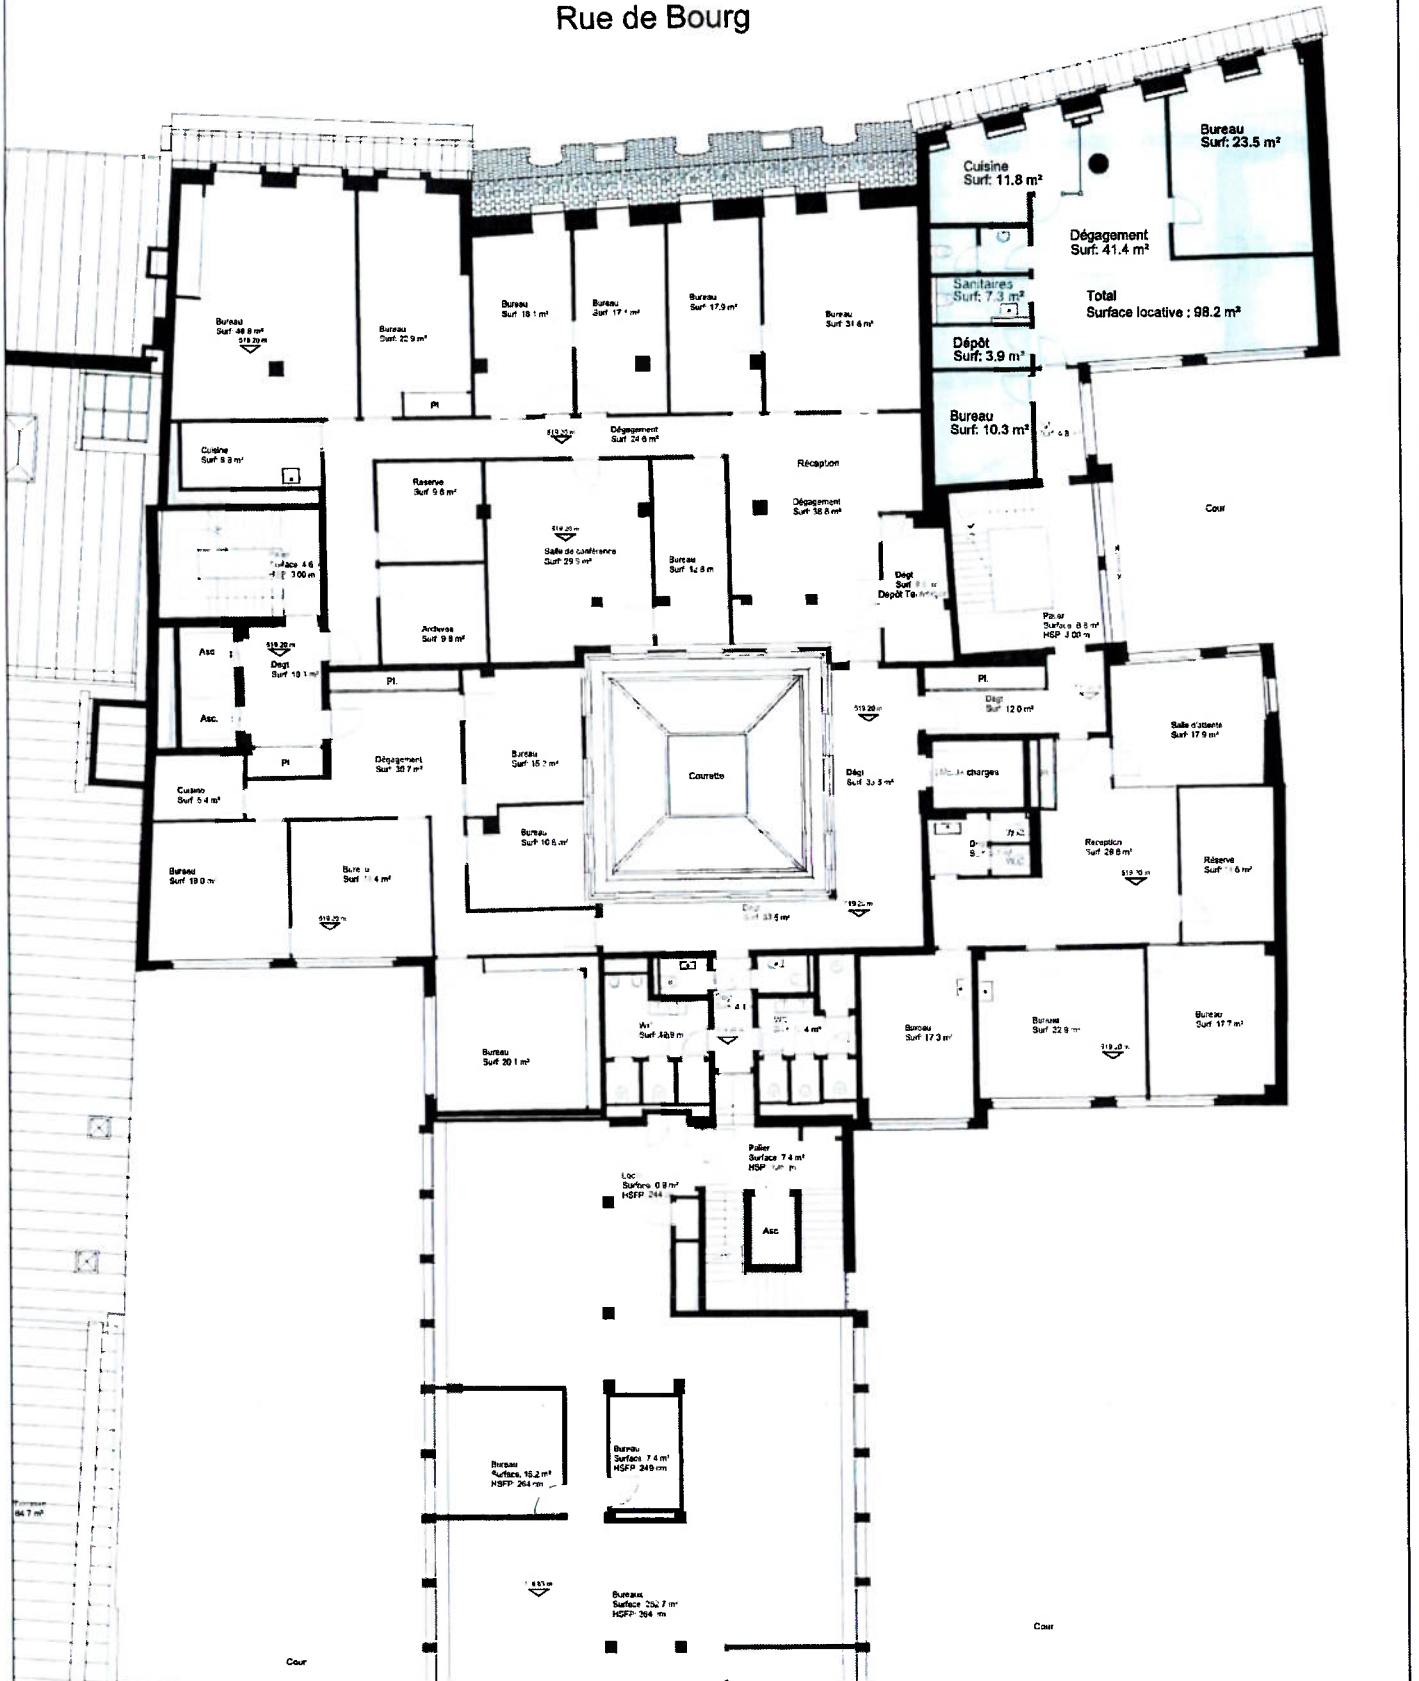

LEGENDE

SURFACE MAGASIN

Rue de Bourg

Plan N°	3/4
Echelle	1:150
Format	A3
Date	16.03.2026

LEGENDE

SURFACE MAGASIN

Rue de Bourg

Plan N°	4/4
Echelle	1:150
Format	A3
Date	16.03.2026