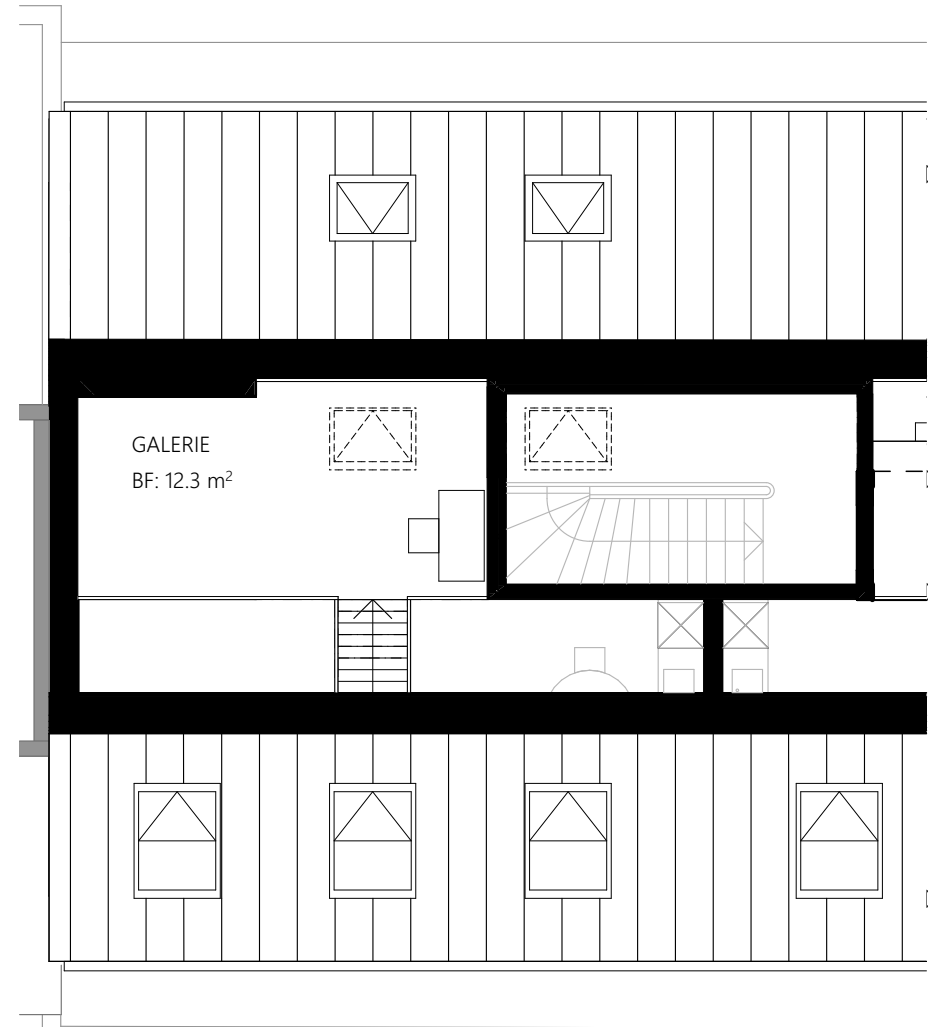

GRUNDRISS ATTIKA 2
FLÄCHE: 57.40M²
WOHNUNG 1
FLÄCHE TOTAL: 69.70M²

GRUNDRISS GALERIE
FLÄCHE: 12.30M²