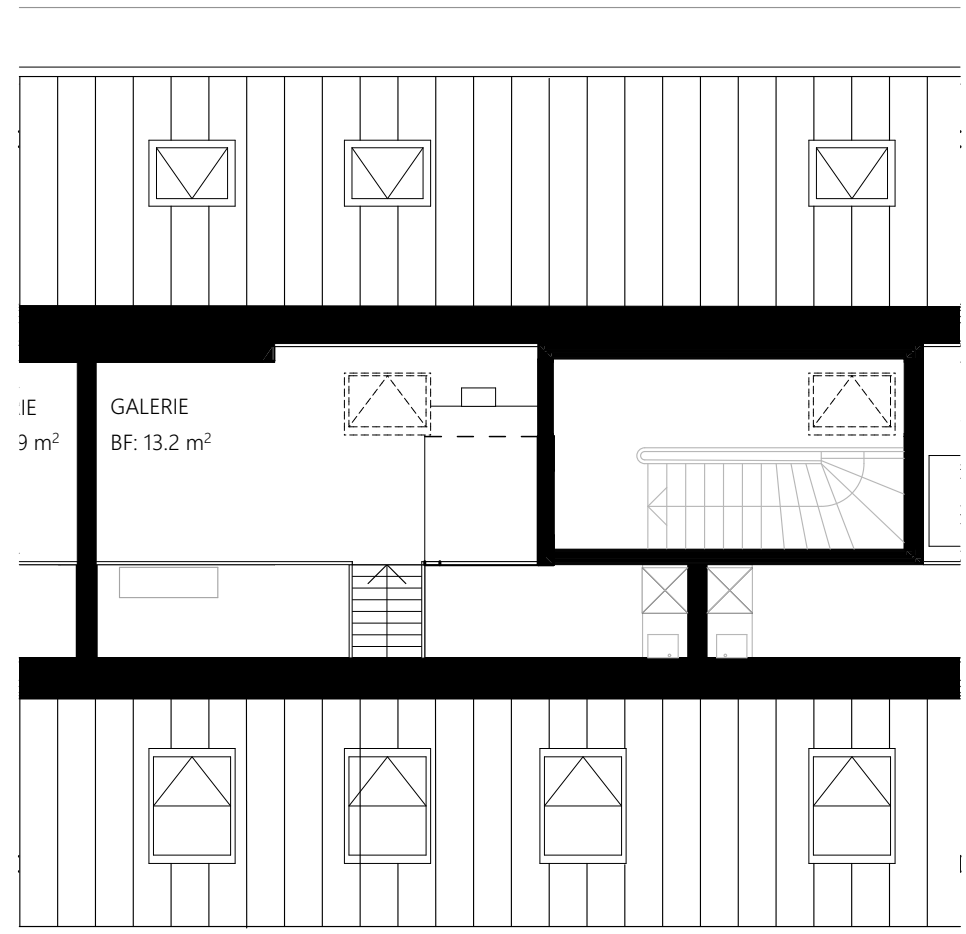

GRUNDRISS ATTIKA 2
FLÄCHE: 51.80M²
WOHNUNG 3
FLÄCHE TOTAL: 65.00M²

GRUNDRISS GALERIE
FLÄCHE: 13.20M²