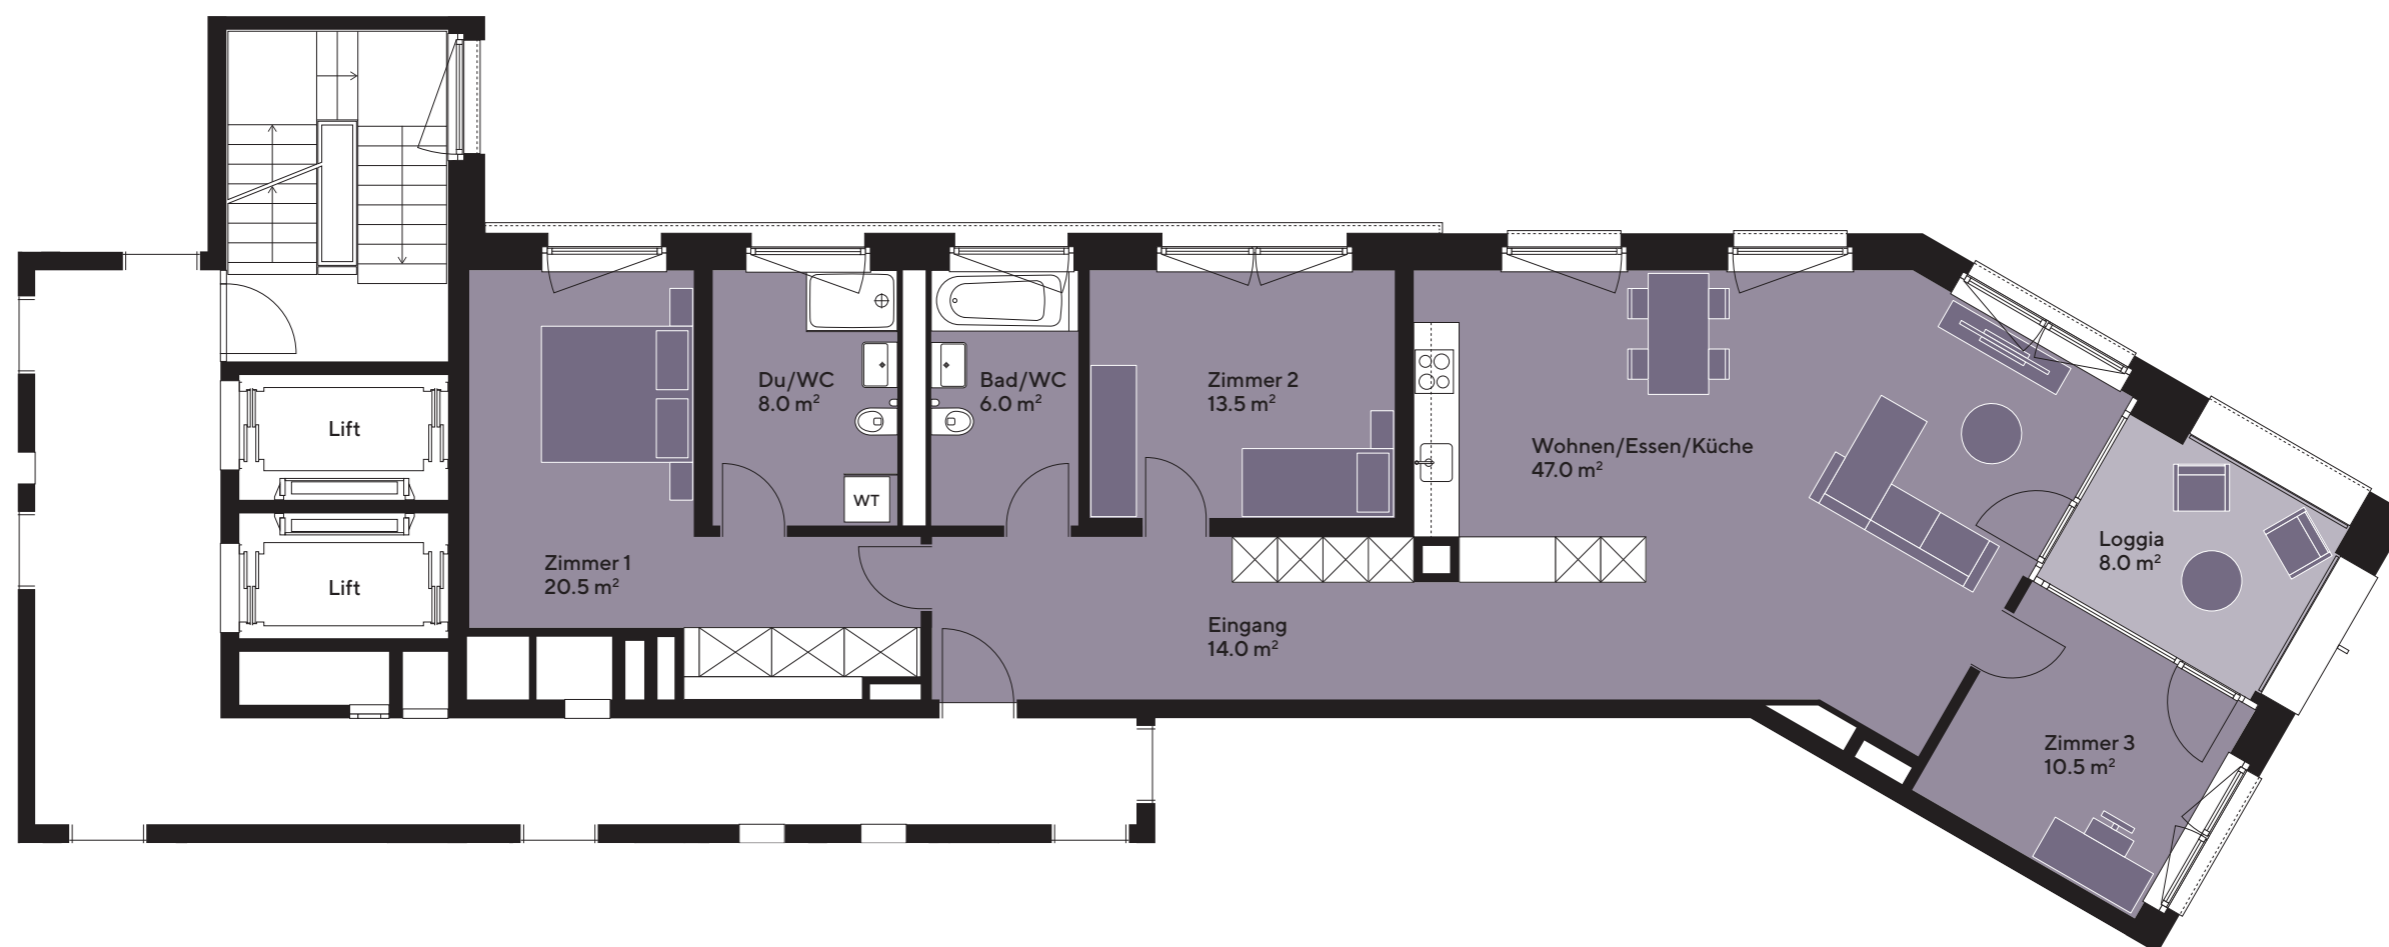

MITTENDRIN. HOCH HINAUS.
INDUSTRIEPLATZ 5

4.5-ZIMMER-WOHNUNG

1. OBERGESCHOSS

Wohnungsnummer: 1.8

Mietfläche: 119.5 m²

Loggia: 8.0 m²

reasco

Reasco AG
SIG-Areal, Bau Laufengasse
Industrieplatz
CH-8212 Neuhausen am Rheinfall
+41 52 551 82 22
immobilien@reasco.ch

0 1 2 3 4 5m

Alle Angaben, Pläne, Zeichnungen usw. sind unverbindlich. Bei sämtlichen Flächenangaben handelt es sich um Circumasse. Änderungen bleiben bis Bauvollendung vorbehalten.

INDUSTRIEPLATZ5.CH