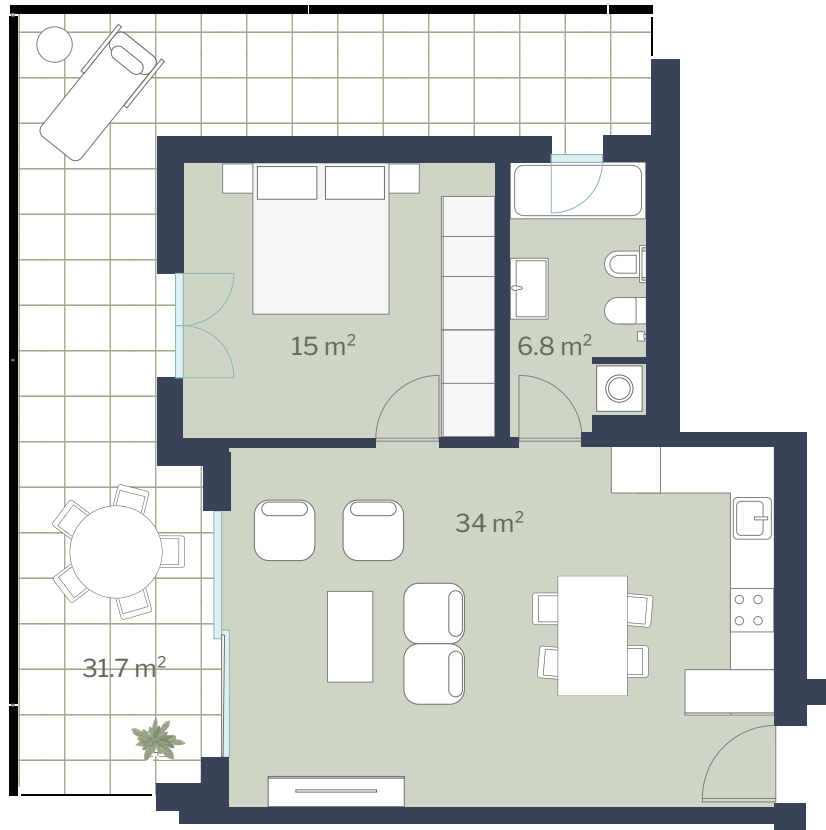

PARCO
BRENTANI
LUGANO

smart&urban&green

Torre B
Appartamento B0705
Scala 1:100

Via G. Brentani 16, 6900 Lugano

Locali 2½
Piano 7° piano

Superficie 56 m²