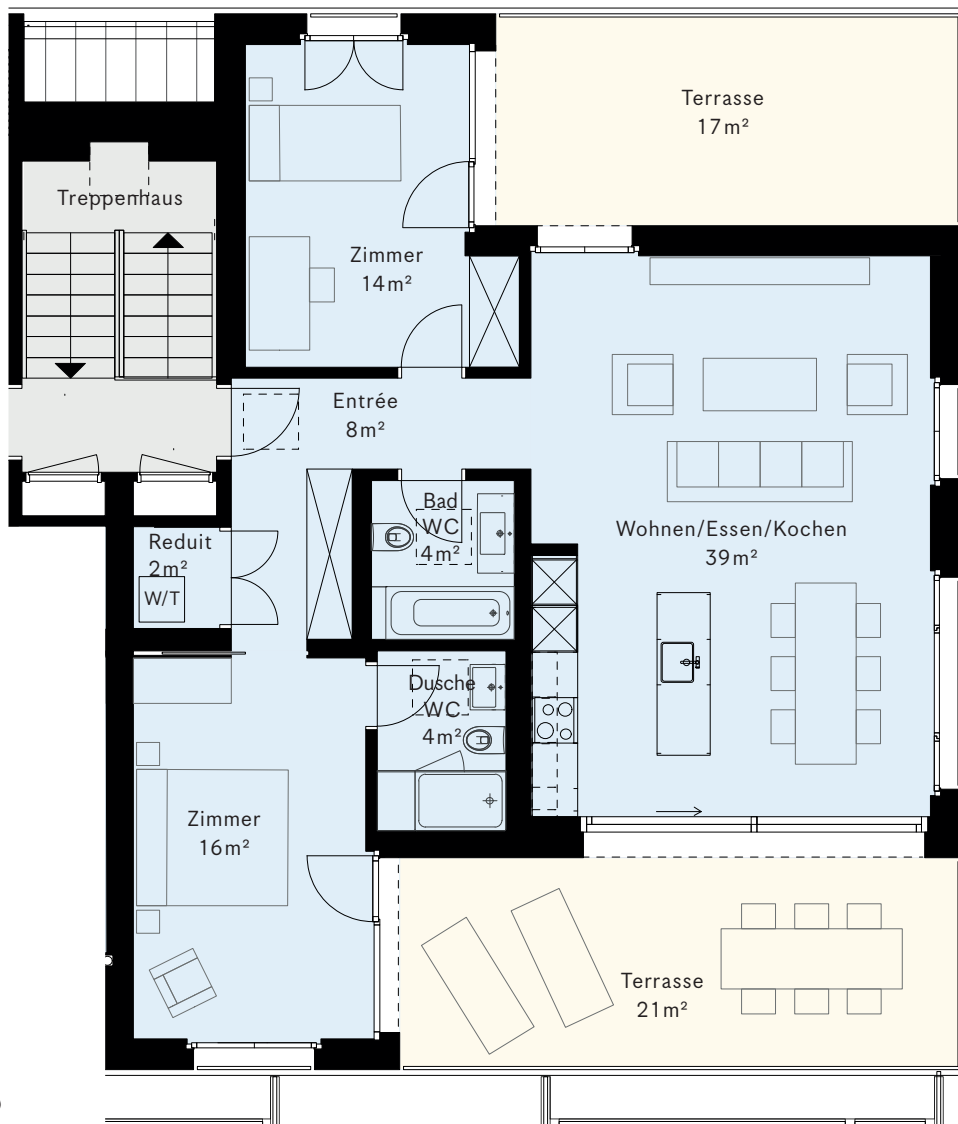

In Lampitzäckern 43
8305 Dietlikon

Attika

0210 3.5 Zimmer

NWF* 87 m²

ANF* 38 m²

*NWF Nettowohnfläche
*ANF Aussennutzfläche

Alle Angaben, Pläne, Zeichnungen usw. sind unverbindlich.
Änderungen bleiben vorbehalten bis Bauvollendung.