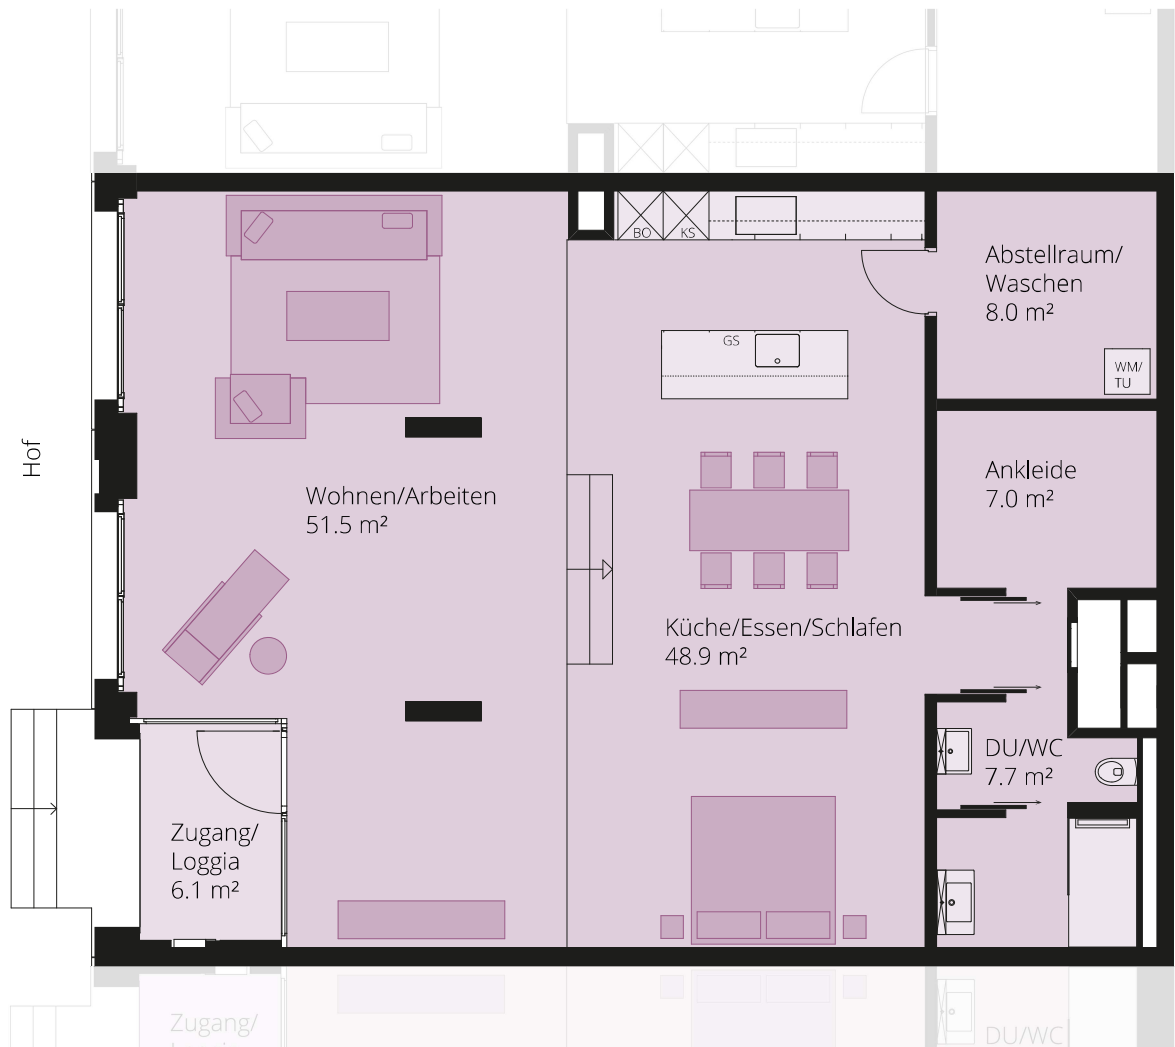

ROY

erlebe das neue winterthur

1½ Zimmer | 115.1 m²

Aussenfläche: 6.1 m² | Ausbaustandard: Typ D

Wohnungen: 85d • 85f

roy-winterthur.ch

green
property®

MINERGIE®