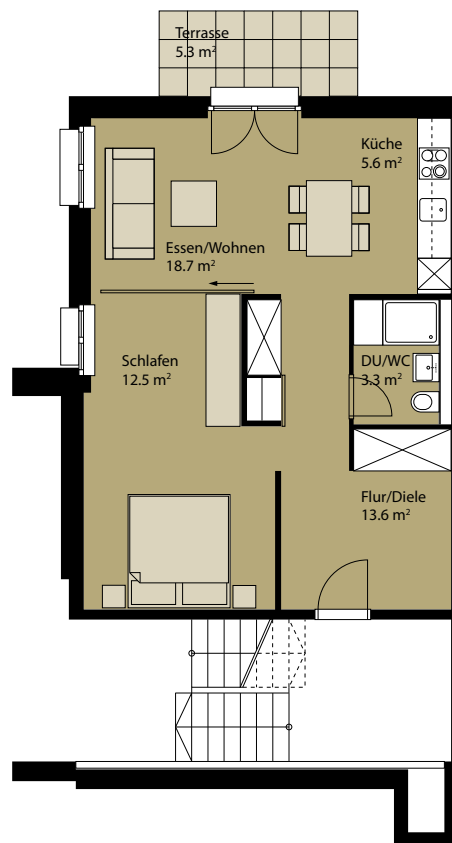

Grundriss Mehrfamilienhaus:

Stutzstrasse 7 und 9 – Parterre

2-Zimmer-Studio

54 m²

Wohnungs-Nr.:

07.0001 | 09.0001

0 1m 2m 3m 4m 5m

Massstab Grundriss