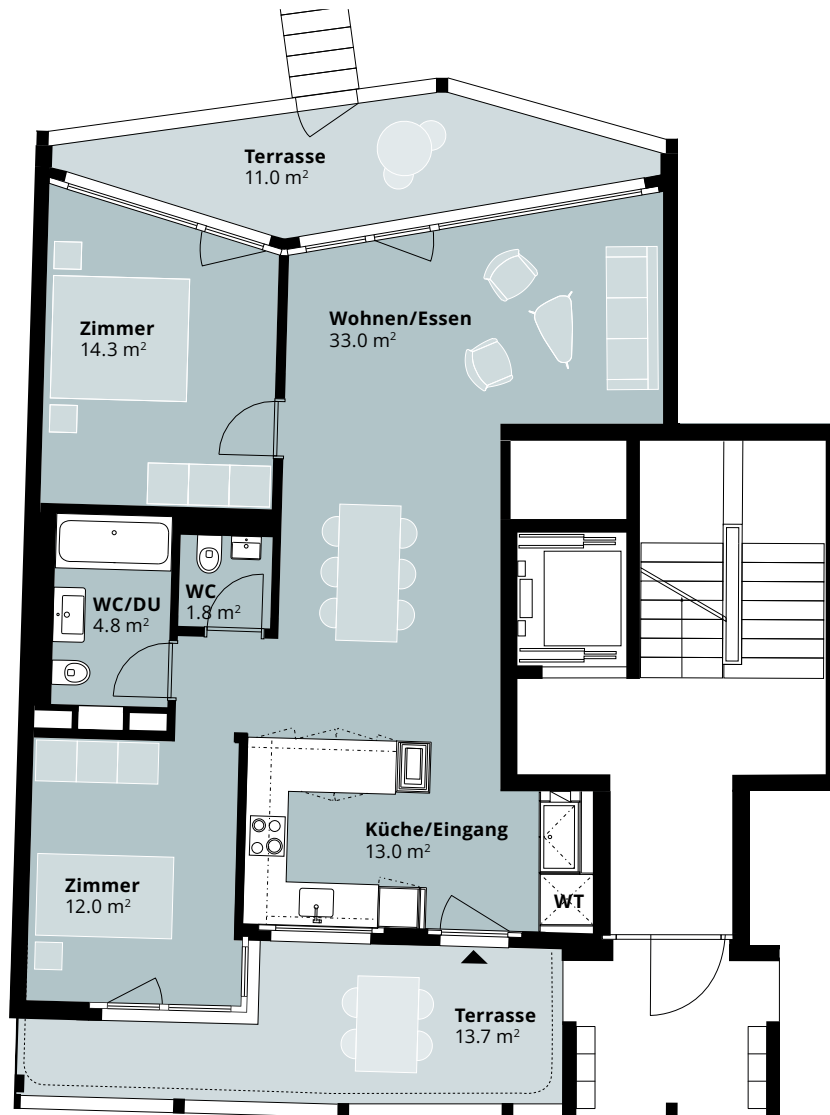

live in flow

## 03.3001 | 3.5 ZIMMER

Reussinsel 32, 6003 Luzern

### Erdgeschoss

Wohnfläche:	78.9 m <sup>2</sup>
Aussenfläche ged.:	24.7 m <sup>2</sup>
Aussenfläche ca.:	28.0 m <sup>2</sup>
Keller:	7.7 m <sup>2</sup>

0 1 2 3 4 5 m