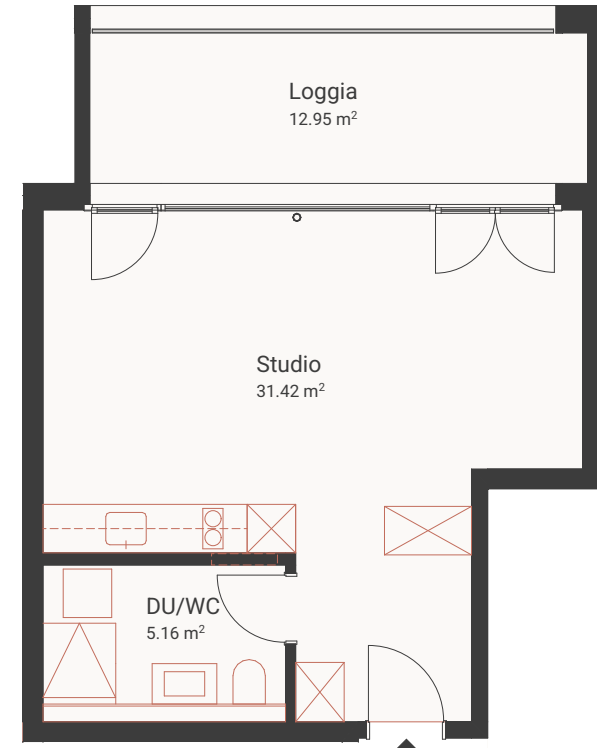

## Wohnung B07

Geschoss 1.OG

Zimmer	1.5
Wohnfläche	36.58 m <sup>2</sup>
Aussenfläche	12.95 m <sup>2</sup>
Keller	4.90 m <sup>2</sup>