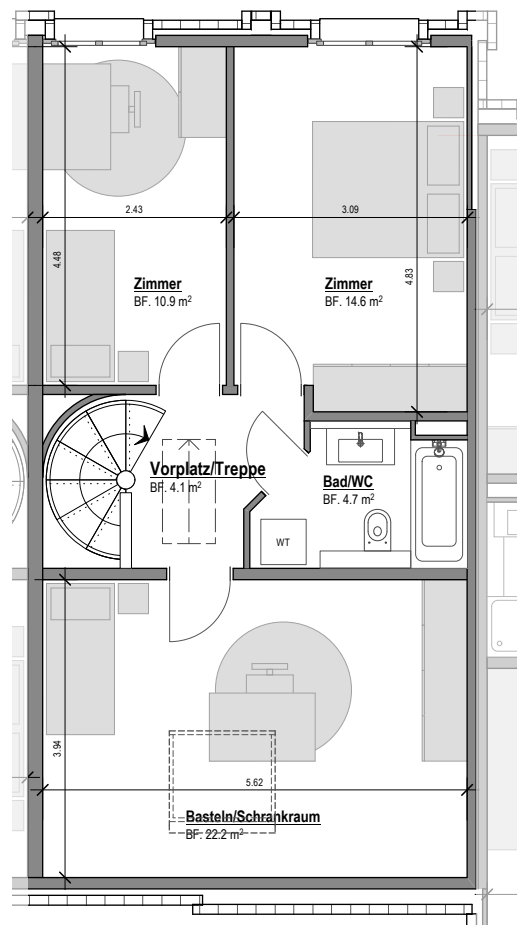

Amselstrasse 28

4104 Oberwil

4^{1/2} Zimmer - Wohnung, 03.0006

 Erdgeschoss 45.6 m²

 Obergeschoss 56.5 m²
Gesamtfläche ca. 102.1 m²

 Loggia ca. 6.9 m²

 Terrasse ca. 14.5 m²

Erdgeschoss

 April 2026
 Änderungen vorbehalten
 Masse ohne Gewähr

Obergeschoss
