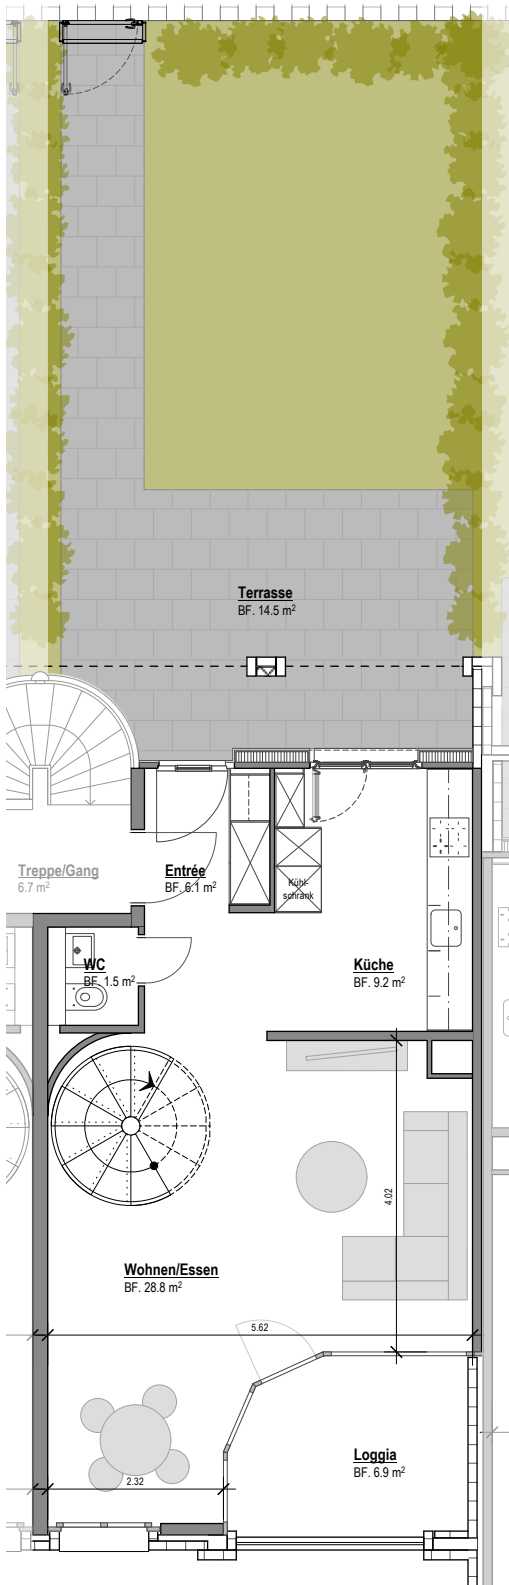

Amselstrasse 28

4104 Oberwil

4^{1/2} Zimmer - Wohnung, 03.0006

 Erdgeschoss 45.6 m²

 Obergeschoss 56.5 m²
Gesamtfläche ca. 102.1 m²

 Loggia ca. 6.9 m²

 Terrasse ca. 14.5 m²

Erdgeschoss

 April 2026
 Änderungen vorbehalten
 Masse ohne Gewähr

Obergeschoss
