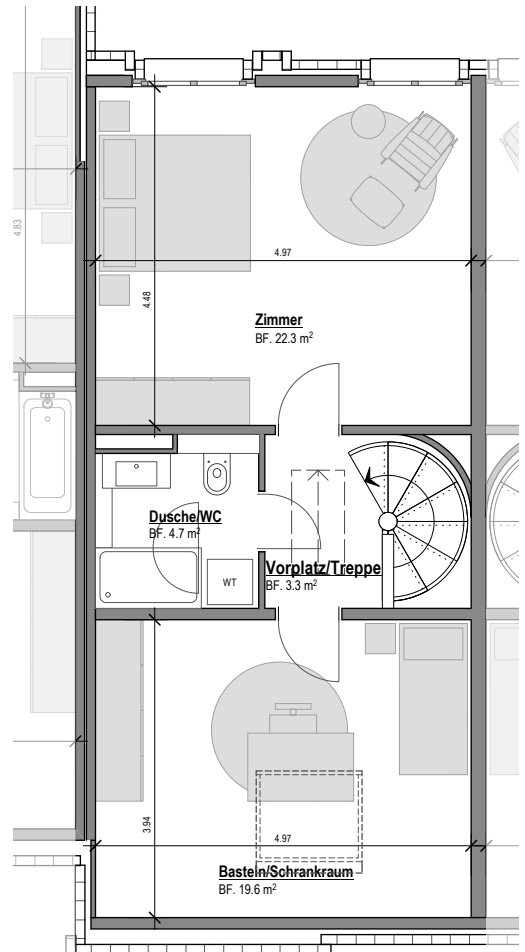

Amselstrasse 28

4104 Oberwil

3^{1/2} Zimmer - Wohnung, 03.0004

 Erdgeschoss 45.2 m²

 Obergeschoss 49.9 m²
Gesamtfläche ca. 95.1 m²

 Terrasse ca. 12.0 m²

Erdgeschoss

 April 2026
 Änderungen vorbehalten
 Masse ohne Gewähr

Obergeschoss
