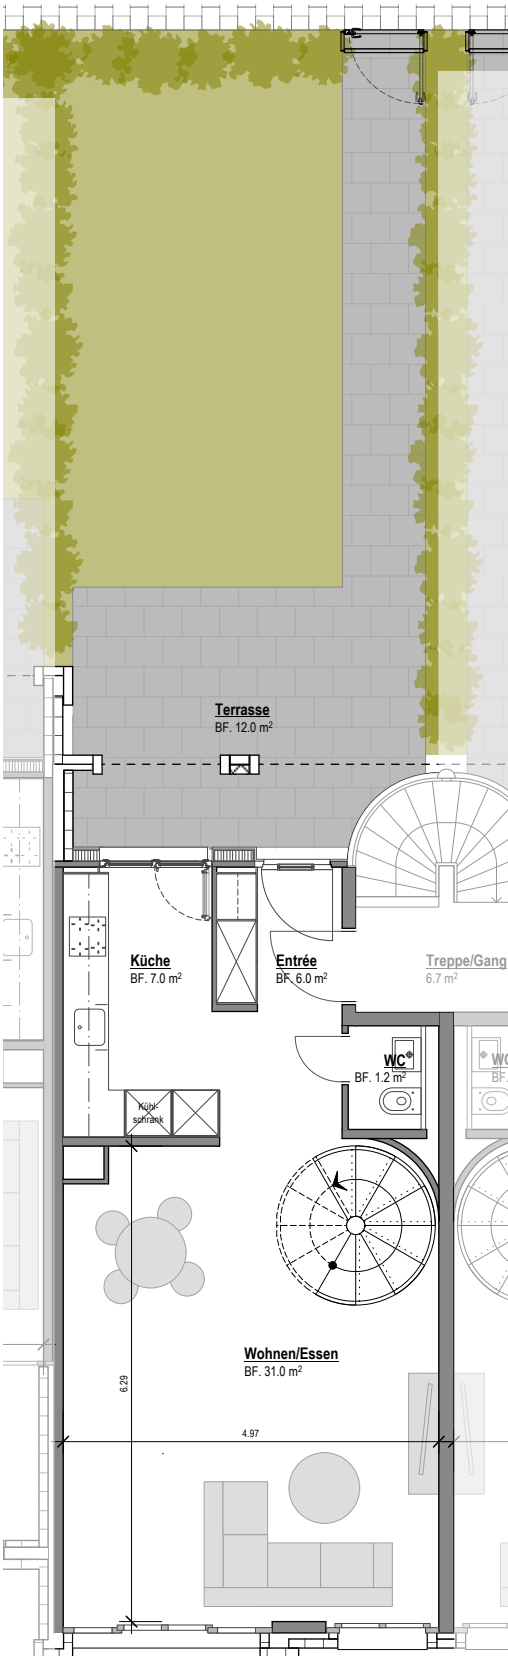

Amselstrasse 28

4104 Oberwil

3^{1/2} Zimmer - Wohnung, 03.0004

 Erdgeschoss 45.2 m²

 Obergeschoss 49.9 m²
Gesamtfläche ca. 95.1 m²

 Terrasse ca. 12.0 m²

Erdgeschoss

 April 2026
 Änderungen vorbehalten
 Masse ohne Gewähr

Obergeschoss
