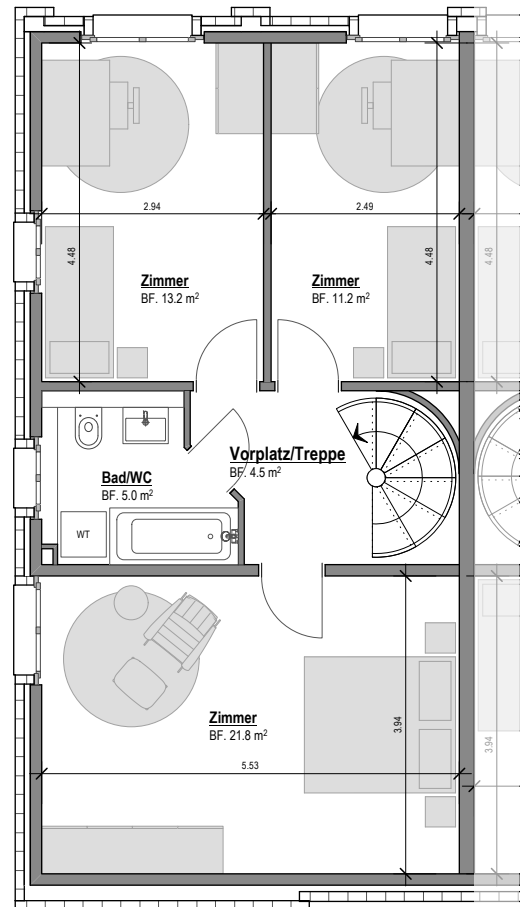

Amselstrasse 28

4104 Oberwil

5^{1/2} Zimmer - Wohnung, 03.0008

 Erdgeschoss 47.5 m²

 Obergeschoss 55.7 m²

 Dachgeschoss 18.7 m²
Gesamtläche ca. 121.9 m²

 Loggia ca. 6.9 m²

 Terrasse ca. 10.0 m²

Erdgeschoss

 April 2026
 Änderungen vorbehalten
 Masse ohne Gewähr

Obergeschoss

Amselstrasse 28

4104 Oberwil

5^{1/2} Zimmer - Wohnung, 03.0008

Dachgeschoss 18.7 m²

Galerie