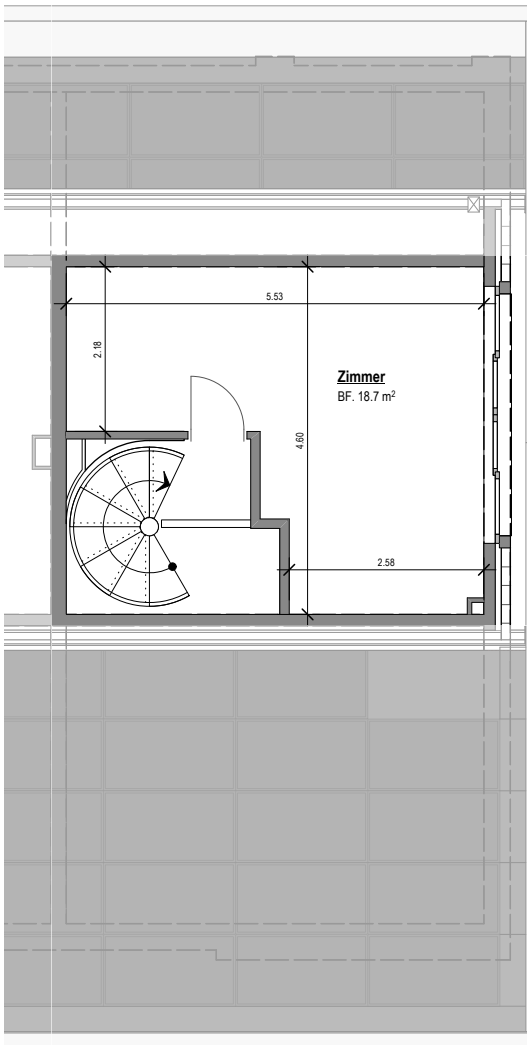

Amselstrasse 28

4104 Oberwil

5^{1/2} Zimmer - Wohnung, 03.0008

 Erdgeschoss 47.5 m²

 Obergeschoss 55.7 m²

 Dachgeschoss 18.7 m²
Gesamtläche ca. 121.9 m²

 Loggia ca. 6.9 m²

 Terrasse ca. 10.0 m²

Erdgeschoss

 April 2026
 Änderungen vorbehalten
 Masse ohne Gewähr

Obergeschoss

Amselstrasse 28

4104 Oberwil

5^{1/2} Zimmer - Wohnung, 03.0008

Dachgeschoss 18.7 m²

Galerie