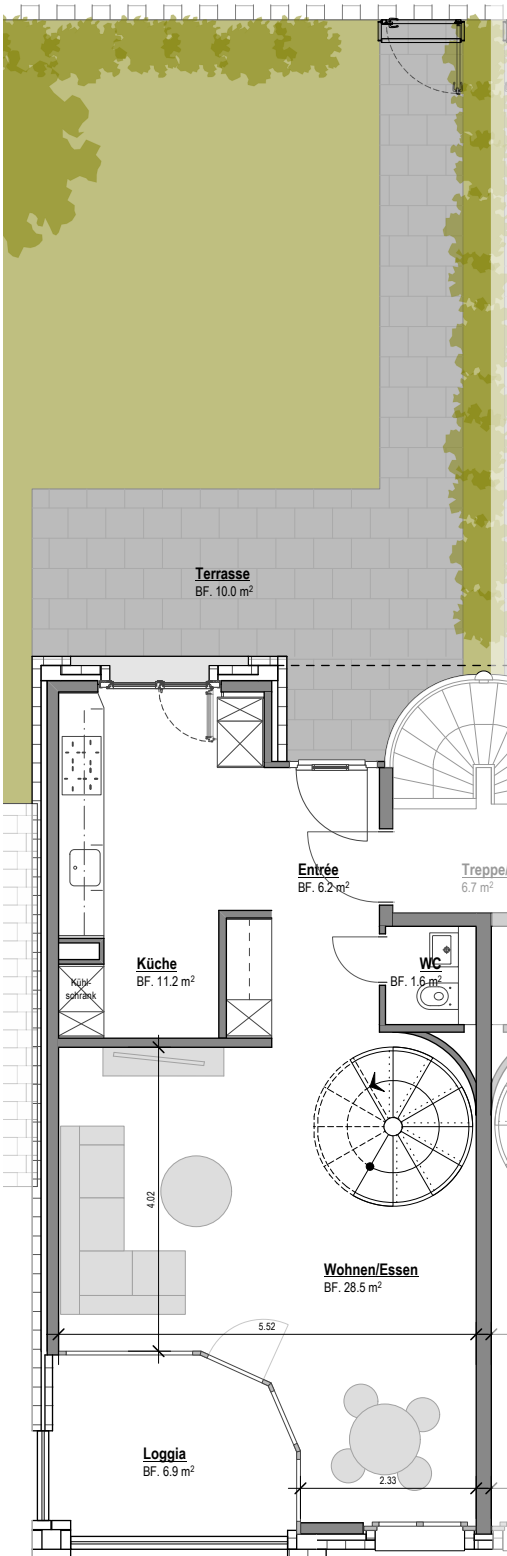

Amselstrasse 28

4104 Oberwil

5^{1/2} Zimmer - Wohnung, 03.0008

 Erdgeschoss 47.5 m²

 Obergeschoss 55.7 m²

 Dachgeschoss 18.7 m²
Gesamtläche ca. 121.9 m²

 Loggia ca. 6.9 m²

 Terrasse ca. 10.0 m²

Erdgeschoss

 April 2026
 Änderungen vorbehalten
 Masse ohne Gewähr

Obergeschoss

Amselstrasse 28

4104 Oberwil

5^{1/2} Zimmer - Wohnung, 03.0008

Dachgeschoss 18.7 m²

Galerie