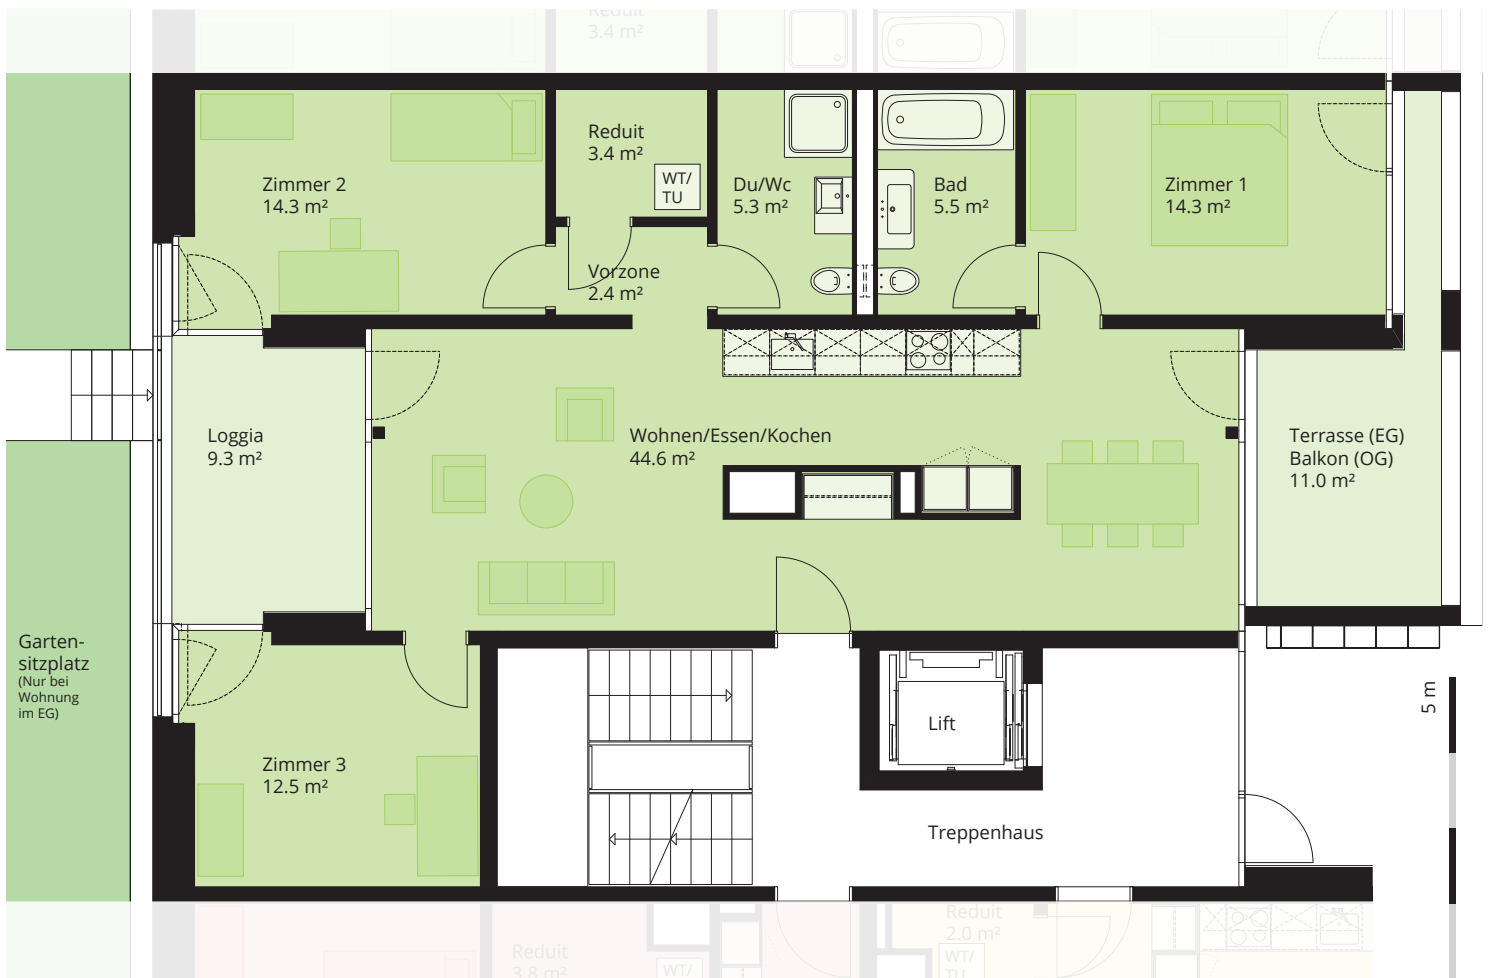

WHG NR.

403 406 409 412

4½ ZIMMER

Wohnfläche	102.3 m ²
Terrasse/Balkon	11.0 m ²
Loggia	9.3 m ²
Garten (403)	13.5 m ²

5 m

0 m

M 1:100

Alle Quadratmeter-Angaben sind Circa-Angaben. Änderungen bleiben vorbehalten.