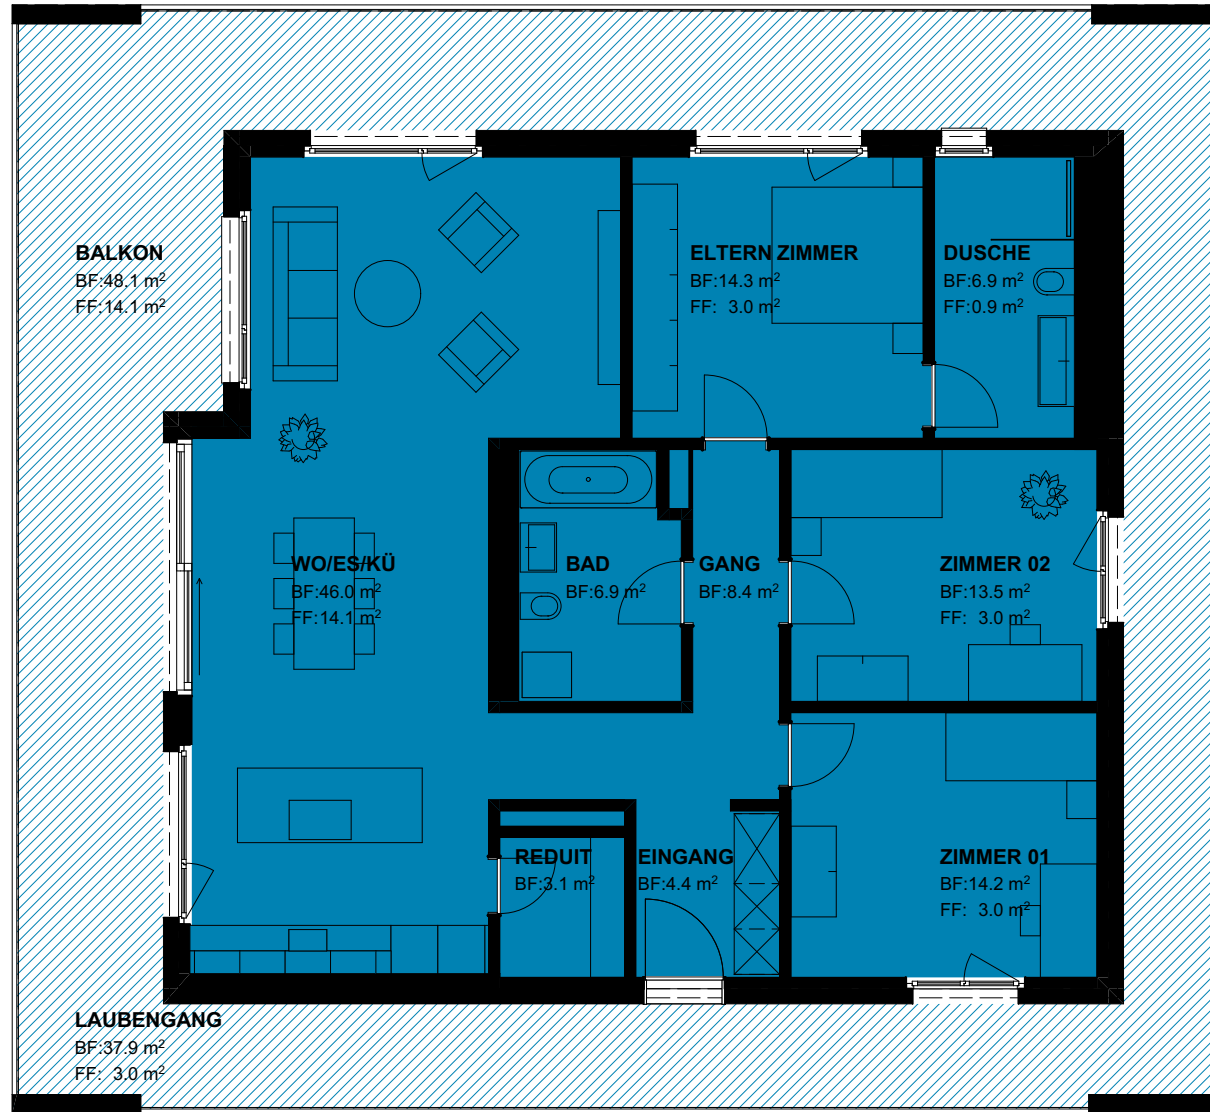

UNTERGESCHOSS

- | | | | | | |
|--|---------------|---|-----------------|--|------------------|
|  | Whg A1 / Rot |  | Whg B1 / Orange |  | BA 1 / Beige |
|  | Whg A2 / Grau |  | Whg B2 / Braun |  | BA 2 / Violett |
|  | Whg A3 / Blau |  | Whg B3 / Rosa |  | BA 3 / Blau hell |
|  | Whg A4 / Grün |  | Whg B4 / Gelb |  | BA 4 / Rot hell |

Wohnung A2

Hauptnutzfl. 126 m²
Nebennutzfl. 86 m²

Wohnung B2

Hauptnutzfl. 126 m²
Nebennutzfl. 86 m²

	Whg A1 / Rot		Whg B1 / Orange		BA 1 / Beige
	Whg A2 / Grau		Whg B2 / Braun		BA 2 / Violett
	Whg A3 / Blau		Whg B3 / Rosa		BA 3 / Blau hell
	Whg A4 / Grün		Whg B4 / Gelb		BA 4 / Rot hell

2.OBERGESCHOSS

Wohnung A3

Hauptnutzfl. 126 m²
Nebennutzfl. 86 m²

Wohnung B3

Hauptnutzfl. 126 m²
Nebennutzfl. 86 m²

- | | | | | | |
|--|---------------|---|-----------------|---|------------------|
|  | Whg A1 / Rot |  | Whg B1 / Orange |  | BA 1 / Beige |
|  | Whg A2 / Grau |  | Whg B2 / Braun |  | BA 2 / Violett |
|  | Whg A3 / Blau |  | Whg B3 / Rosa |  | BA 3 / Blau hell |
|  | Whg A4 / Grün |  | Whg B4 / Gelb |  | BA 4 / Rot hell |

3.OBERGESCHOSS

Wohnung A4

Hauptnutzfl. 126 m²
Nebennutzfl. 86 m²

Wohnung B4

Hauptnutzfl. 126 m²
Nebennutzfl. 86 m²

	Whg A1 / Rot		Whg B1 / Orange		BA 1 / Beige
	Whg A2 / Grau		Whg B2 / Braun		BA 2 / Violett
	Whg A3 / Blau		Whg B3 / Rosa		BA 3 / Blau hell
	Whg A4 / Grün		Whg B4 / Gelb		BA 4 / Rot hell