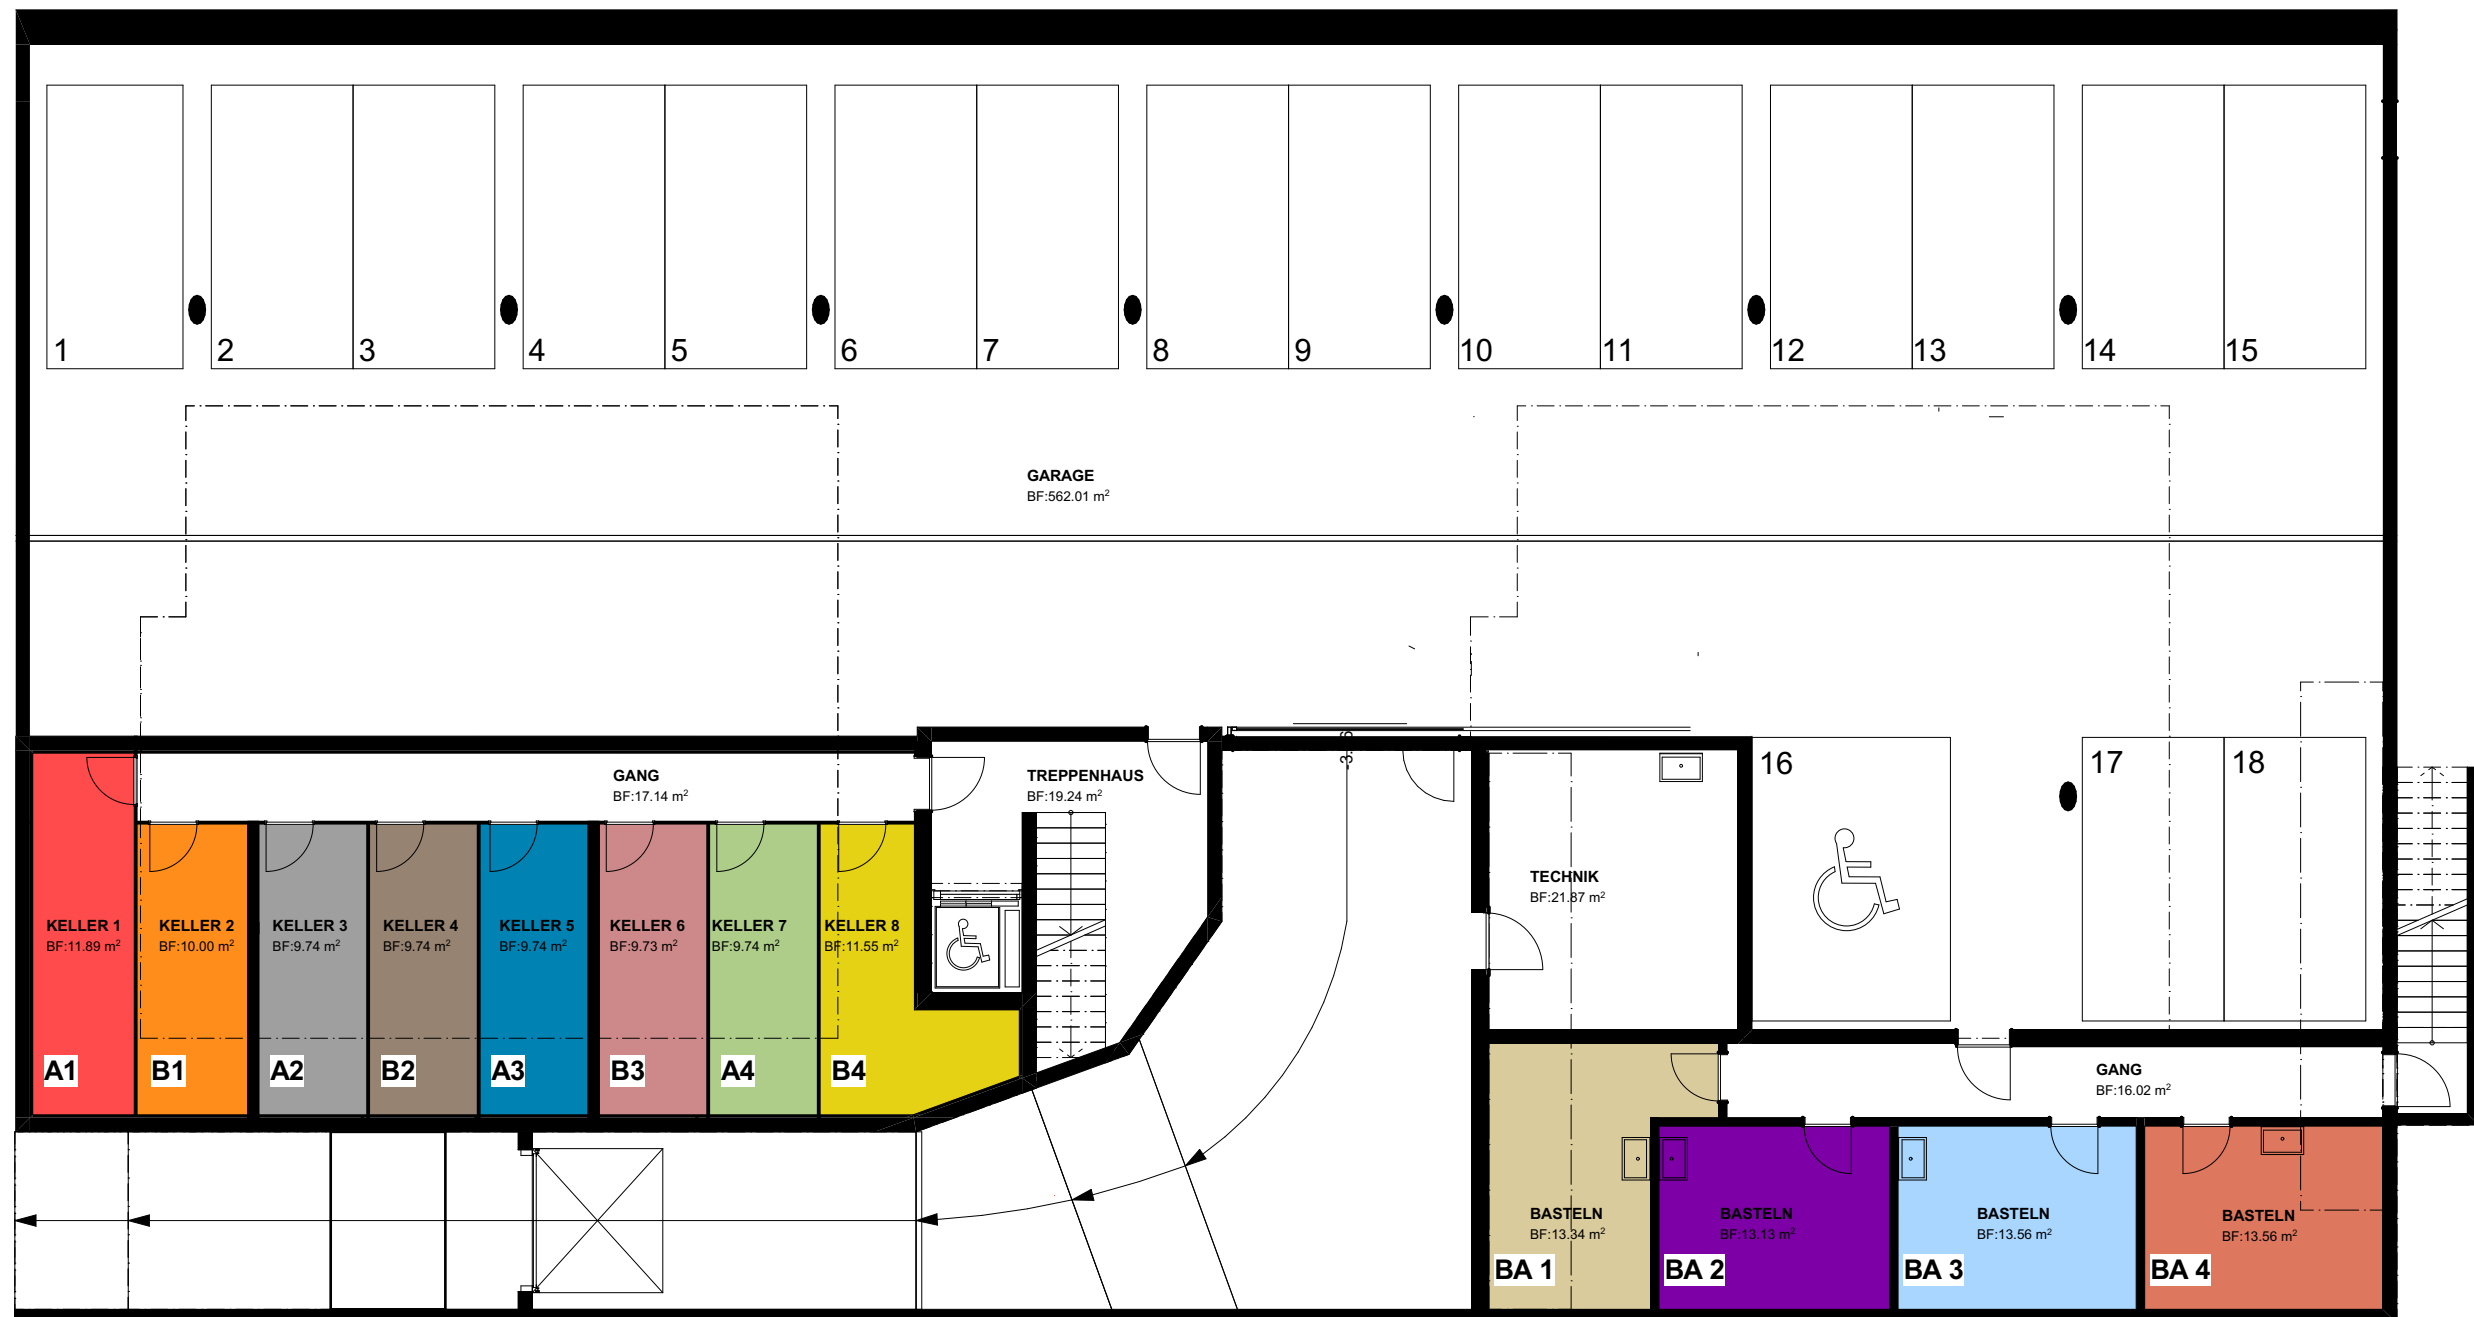

UNTERGESCHOSS

- | | | | | | |
|--|---------------|---|-----------------|--|------------------|
|  | Whg A1 / Rot |  | Whg B1 / Orange |  | BA 1 / Beige |
|  | Whg A2 / Grau |  | Whg B2 / Braun |  | BA 2 / Violett |
|  | Whg A3 / Blau |  | Whg B3 / Rosa |  | BA 3 / Blau hell |
|  | Whg A4 / Grün |  | Whg B4 / Gelb |  | BA 4 / Rot hell |

ERDGESCHOSS

	Whg A1 / Rot		Whg B1 / Orange		BA 1 / Beige
	Whg A2 / Grau		Whg B2 / Braun		BA 2 / Violett
	Whg A3 / Blau		Whg B3 / Rosa		BA 3 / Blau hell
	Whg A4 / Grün		Whg B4 / Gelb		BA 4 / Rot hell

1.OBERGESCHOSS

Wohnung A2

Hauptnutzfl. 126 m²
Nebennutzfl. 86 m²

Wohnung B2

Hauptnutzfl. 126 m²
Nebennutzfl. 86 m²

	Whg A1 / Rot		Whg B1 / Orange		BA 1 / Beige
	Whg A2 / Grau		Whg B2 / Braun		BA 2 / Violett
	Whg A3 / Blau		Whg B3 / Rosa		BA 3 / Blau hell
	Whg A4 / Grün		Whg B4 / Gelb		BA 4 / Rot hell

3.OBERGESCHOSS

Wohnung A4

Hauptnutzfl. 126 m²
Nebennutzfl. 86 m²

Wohnung B4

Hauptnutzfl. 126 m²
Nebennutzfl. 86 m²

	Whg A1 / Rot		Whg B1 / Orange		BA 1 / Beige
	Whg A2 / Grau		Whg B2 / Braun		BA 2 / Violett
	Whg A3 / Blau		Whg B3 / Rosa		BA 3 / Blau hell
	Whg A4 / Grün		Whg B4 / Gelb		BA 4 / Rot hell