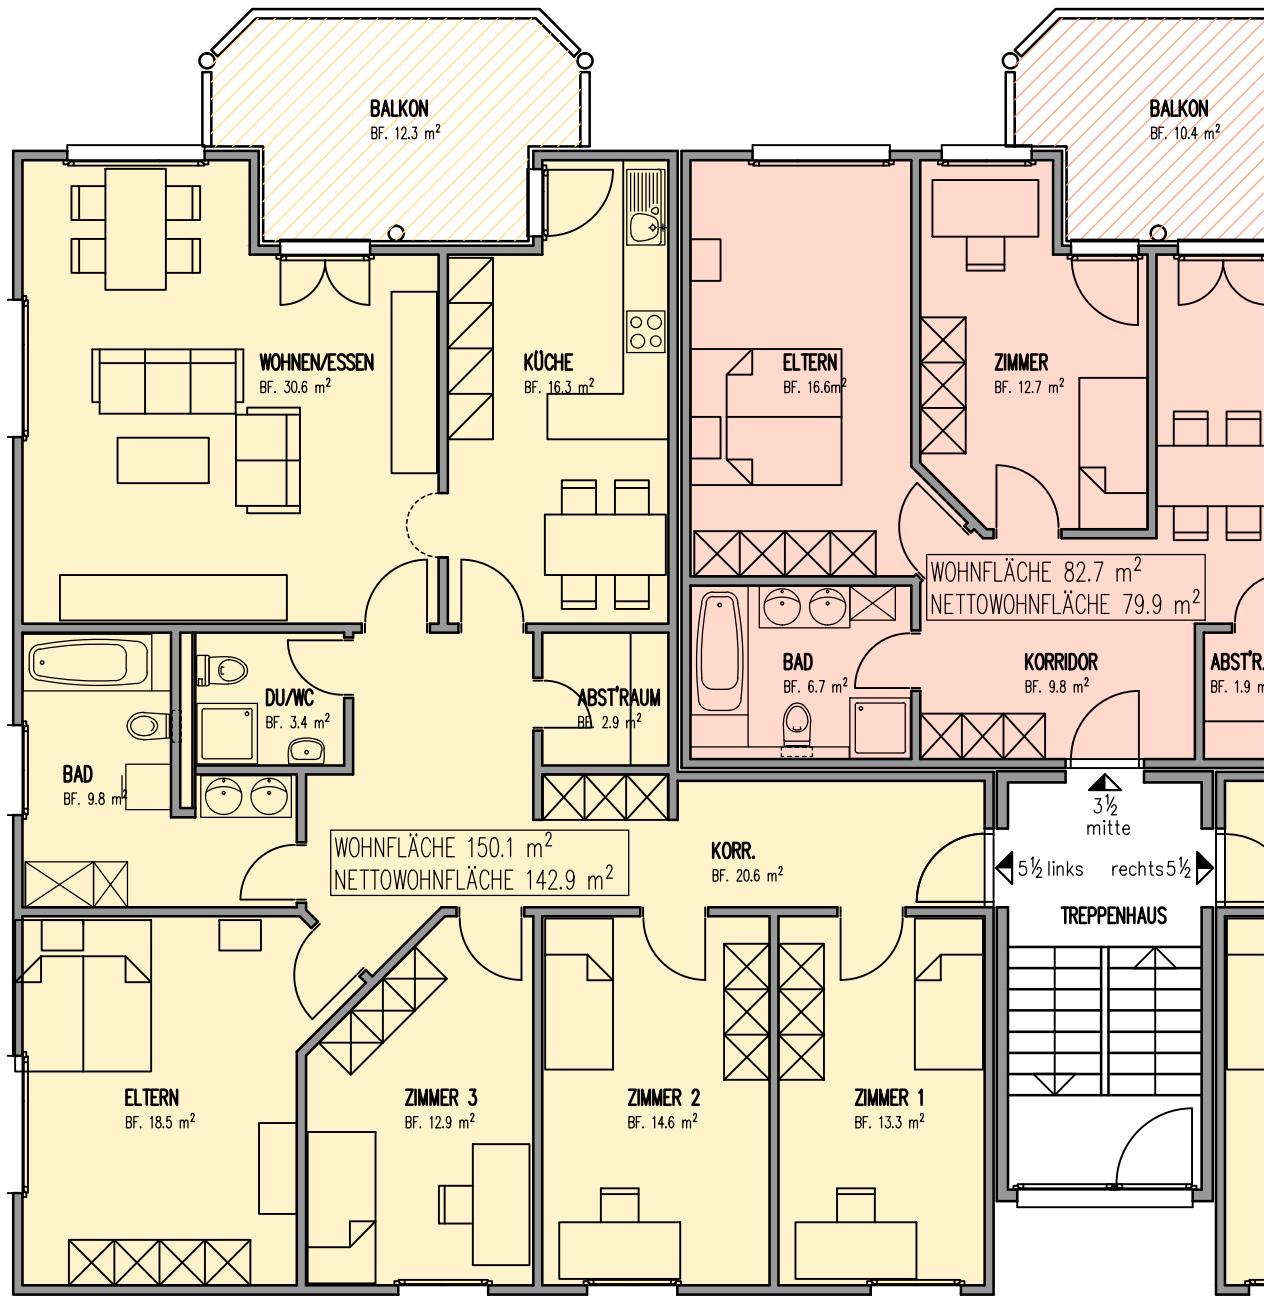

GRUNDRISS

HAUSTYP: A B C

3 WOHNGESCHOSSE

0m 1m 2m 3m 4m 5m 6m 7m

| | | |
|---|----------------------|-------------------|
| 8-FAM.-HAUS | BODENFELDSTR. 6/8/10 | 8965 BERIKON |
| GRUNDRISS | EG / OG LINKS | 5,5 ZIMMERWOHNUNG |
| HÜSSER GENERALBAU AG, OBEREBENESTR. 20, 5620 BREMGARTEN | | |