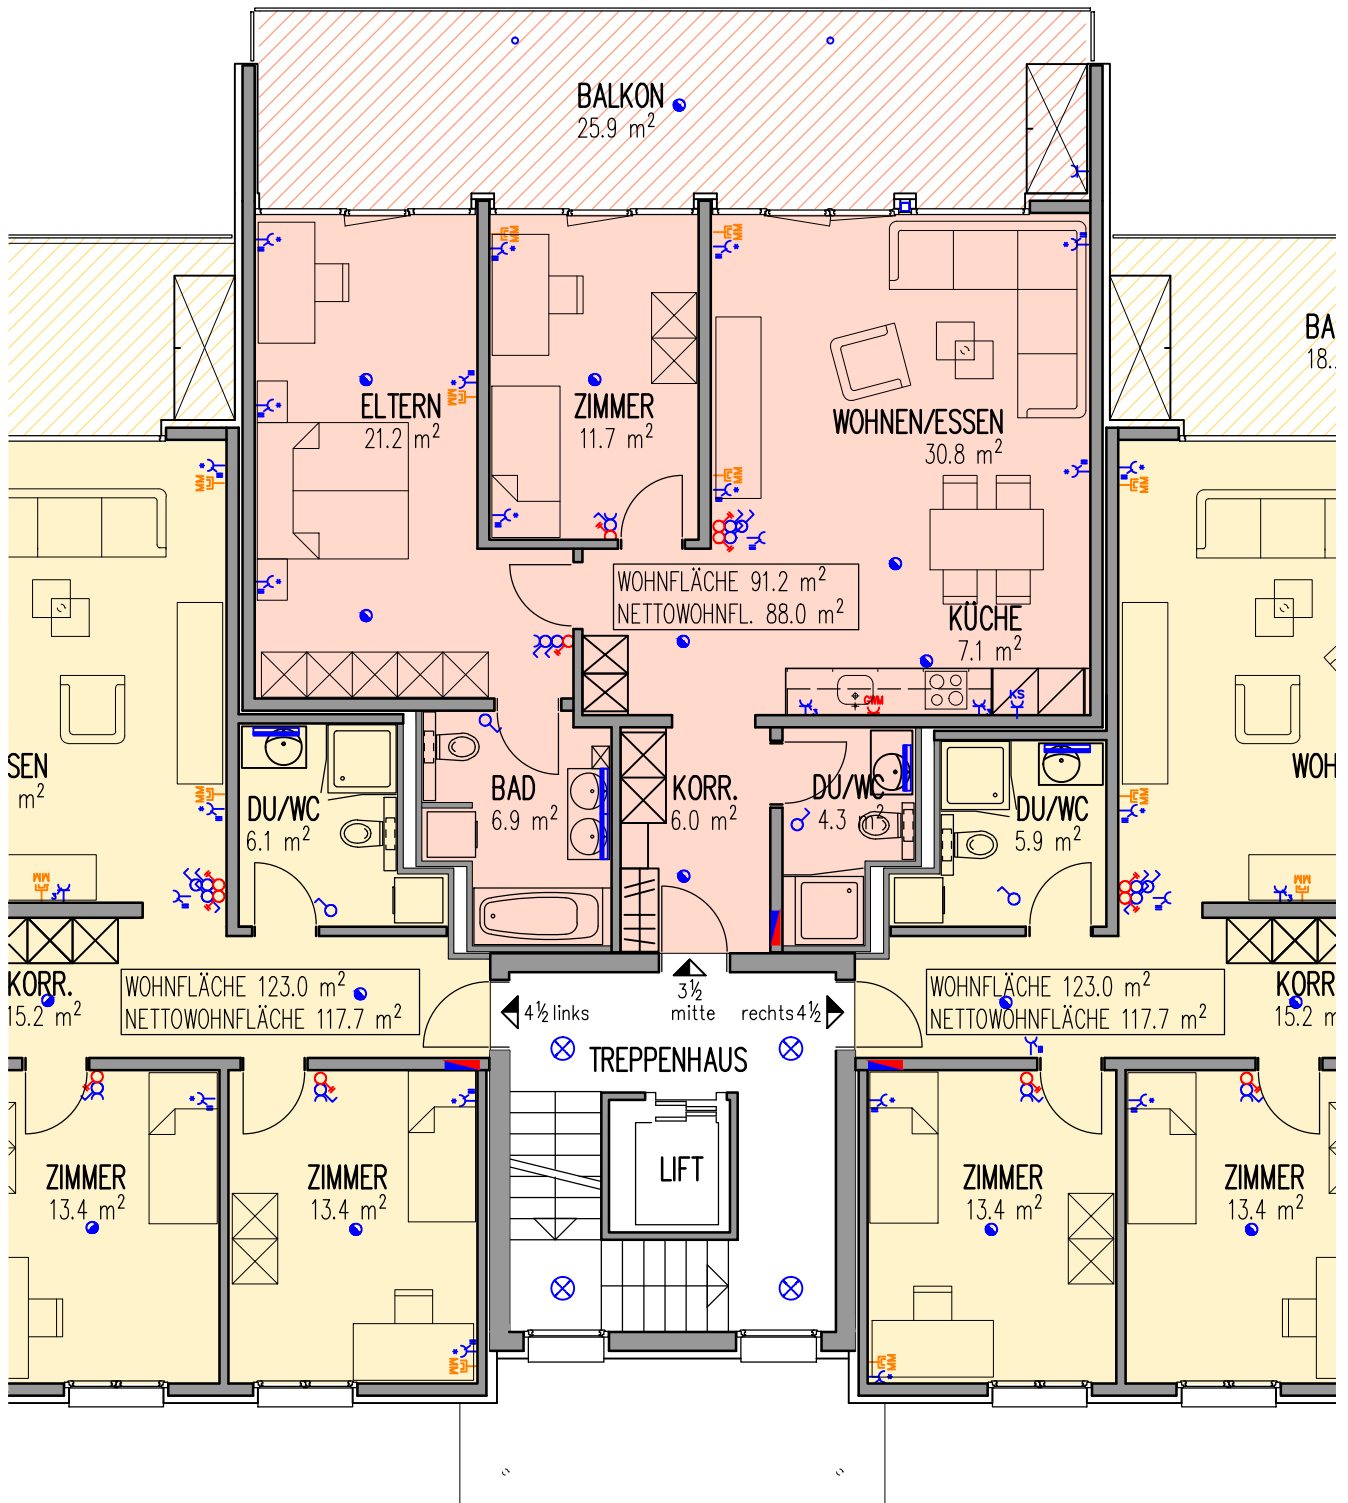

GRUNDRISS

HAUSTYP: A3, B3, C3

4 WOHNGESCHOSSE

0m 1m 2m 3m 4m 5m 6m 7m

12-FAM.-HAUS	HAUSTYP A3, B3, C3	5610 WOHLN
GRUNDRISS	EG / OG MITTE	3,5 ZIMMERWOHNUNG
HÜSSER GENERALBAU AG, OBEREBENESTR. 20, 5620 BREMGARTEN		