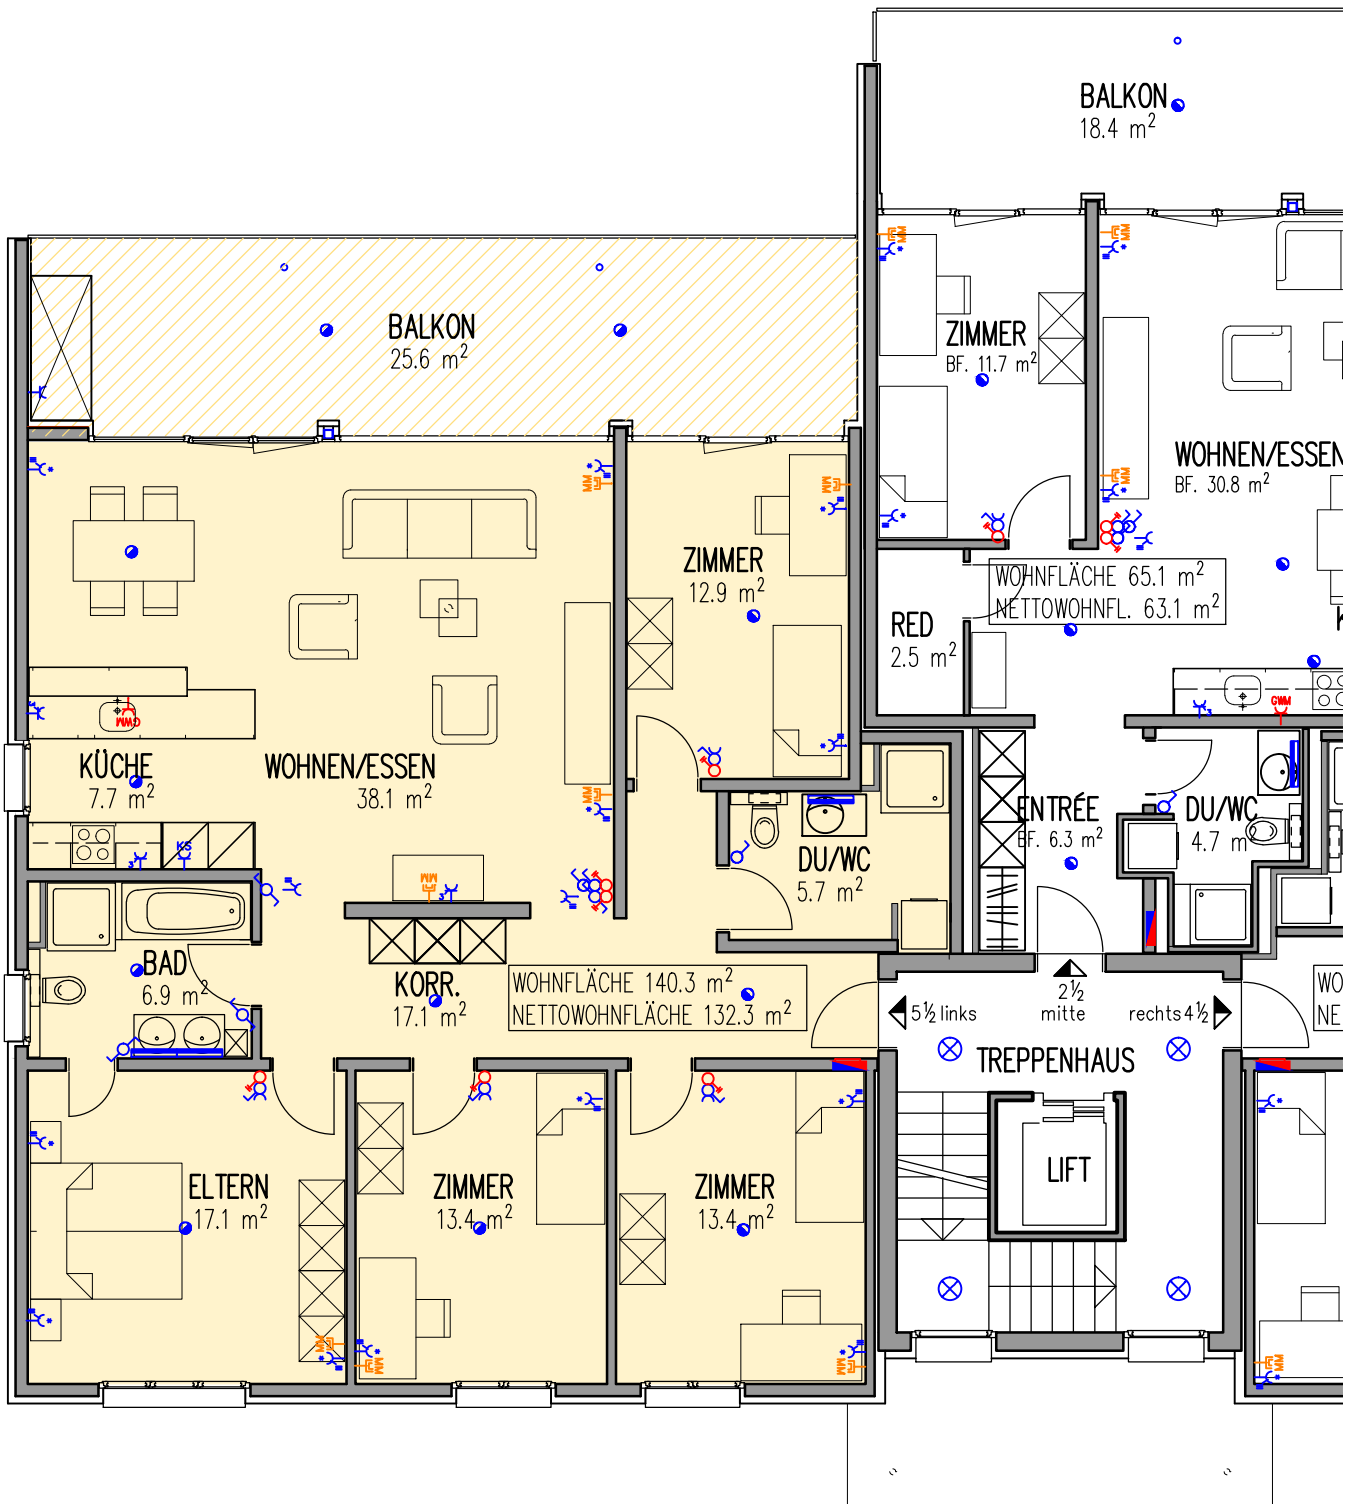

GRUNDRISS

HAUSTYP: A1, B1, C1

4. WOHNGESCHOSSE

0m 1m 2m 3m 4m 5m 6m 7m

12-FAM.-HAUS	HAUSTYP A1, B1, C1	5610 WOHLN
GRUNDRISS	EG KINDERGARTEN / OG LINKS	5,5 ZIMMERWOHNUNG
HÜSSER GENERALBAU AG, OBEREBENESTR. 20, 5620 BREMGARTEN		