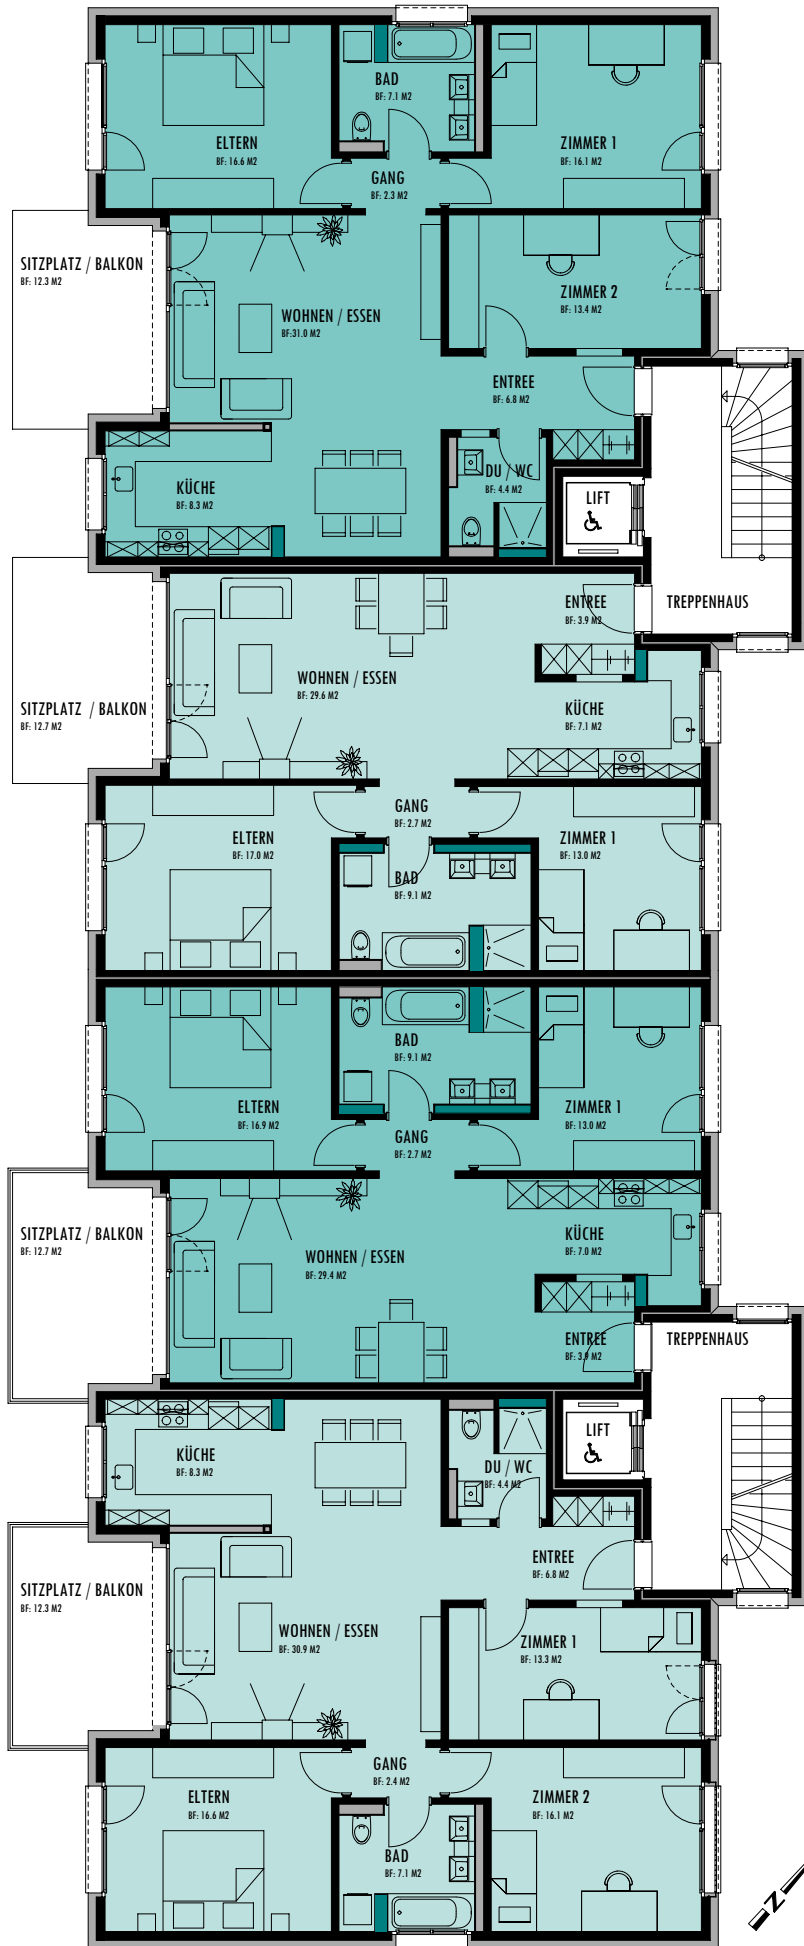

4 1/2 - ZIMMER-WOHNUNG
NR. C04 / C14 / C24 - NWF = 106m²

3 1/2 - ZIMMER-WOHNUNG
NR. C03 / C13 / C23 - NWF = 82,4m²

3 1/2 - ZIMMER-WOHNUNG
NR. C02 / C12 / C22 - NWF = 82m²

4 1/2 - ZIMMER-WOHNUNG
NR. C01 / C11 / C21 - NWF = 105,9m²

ERD-/OBERGESCHOSS

HAUS C - 1:150