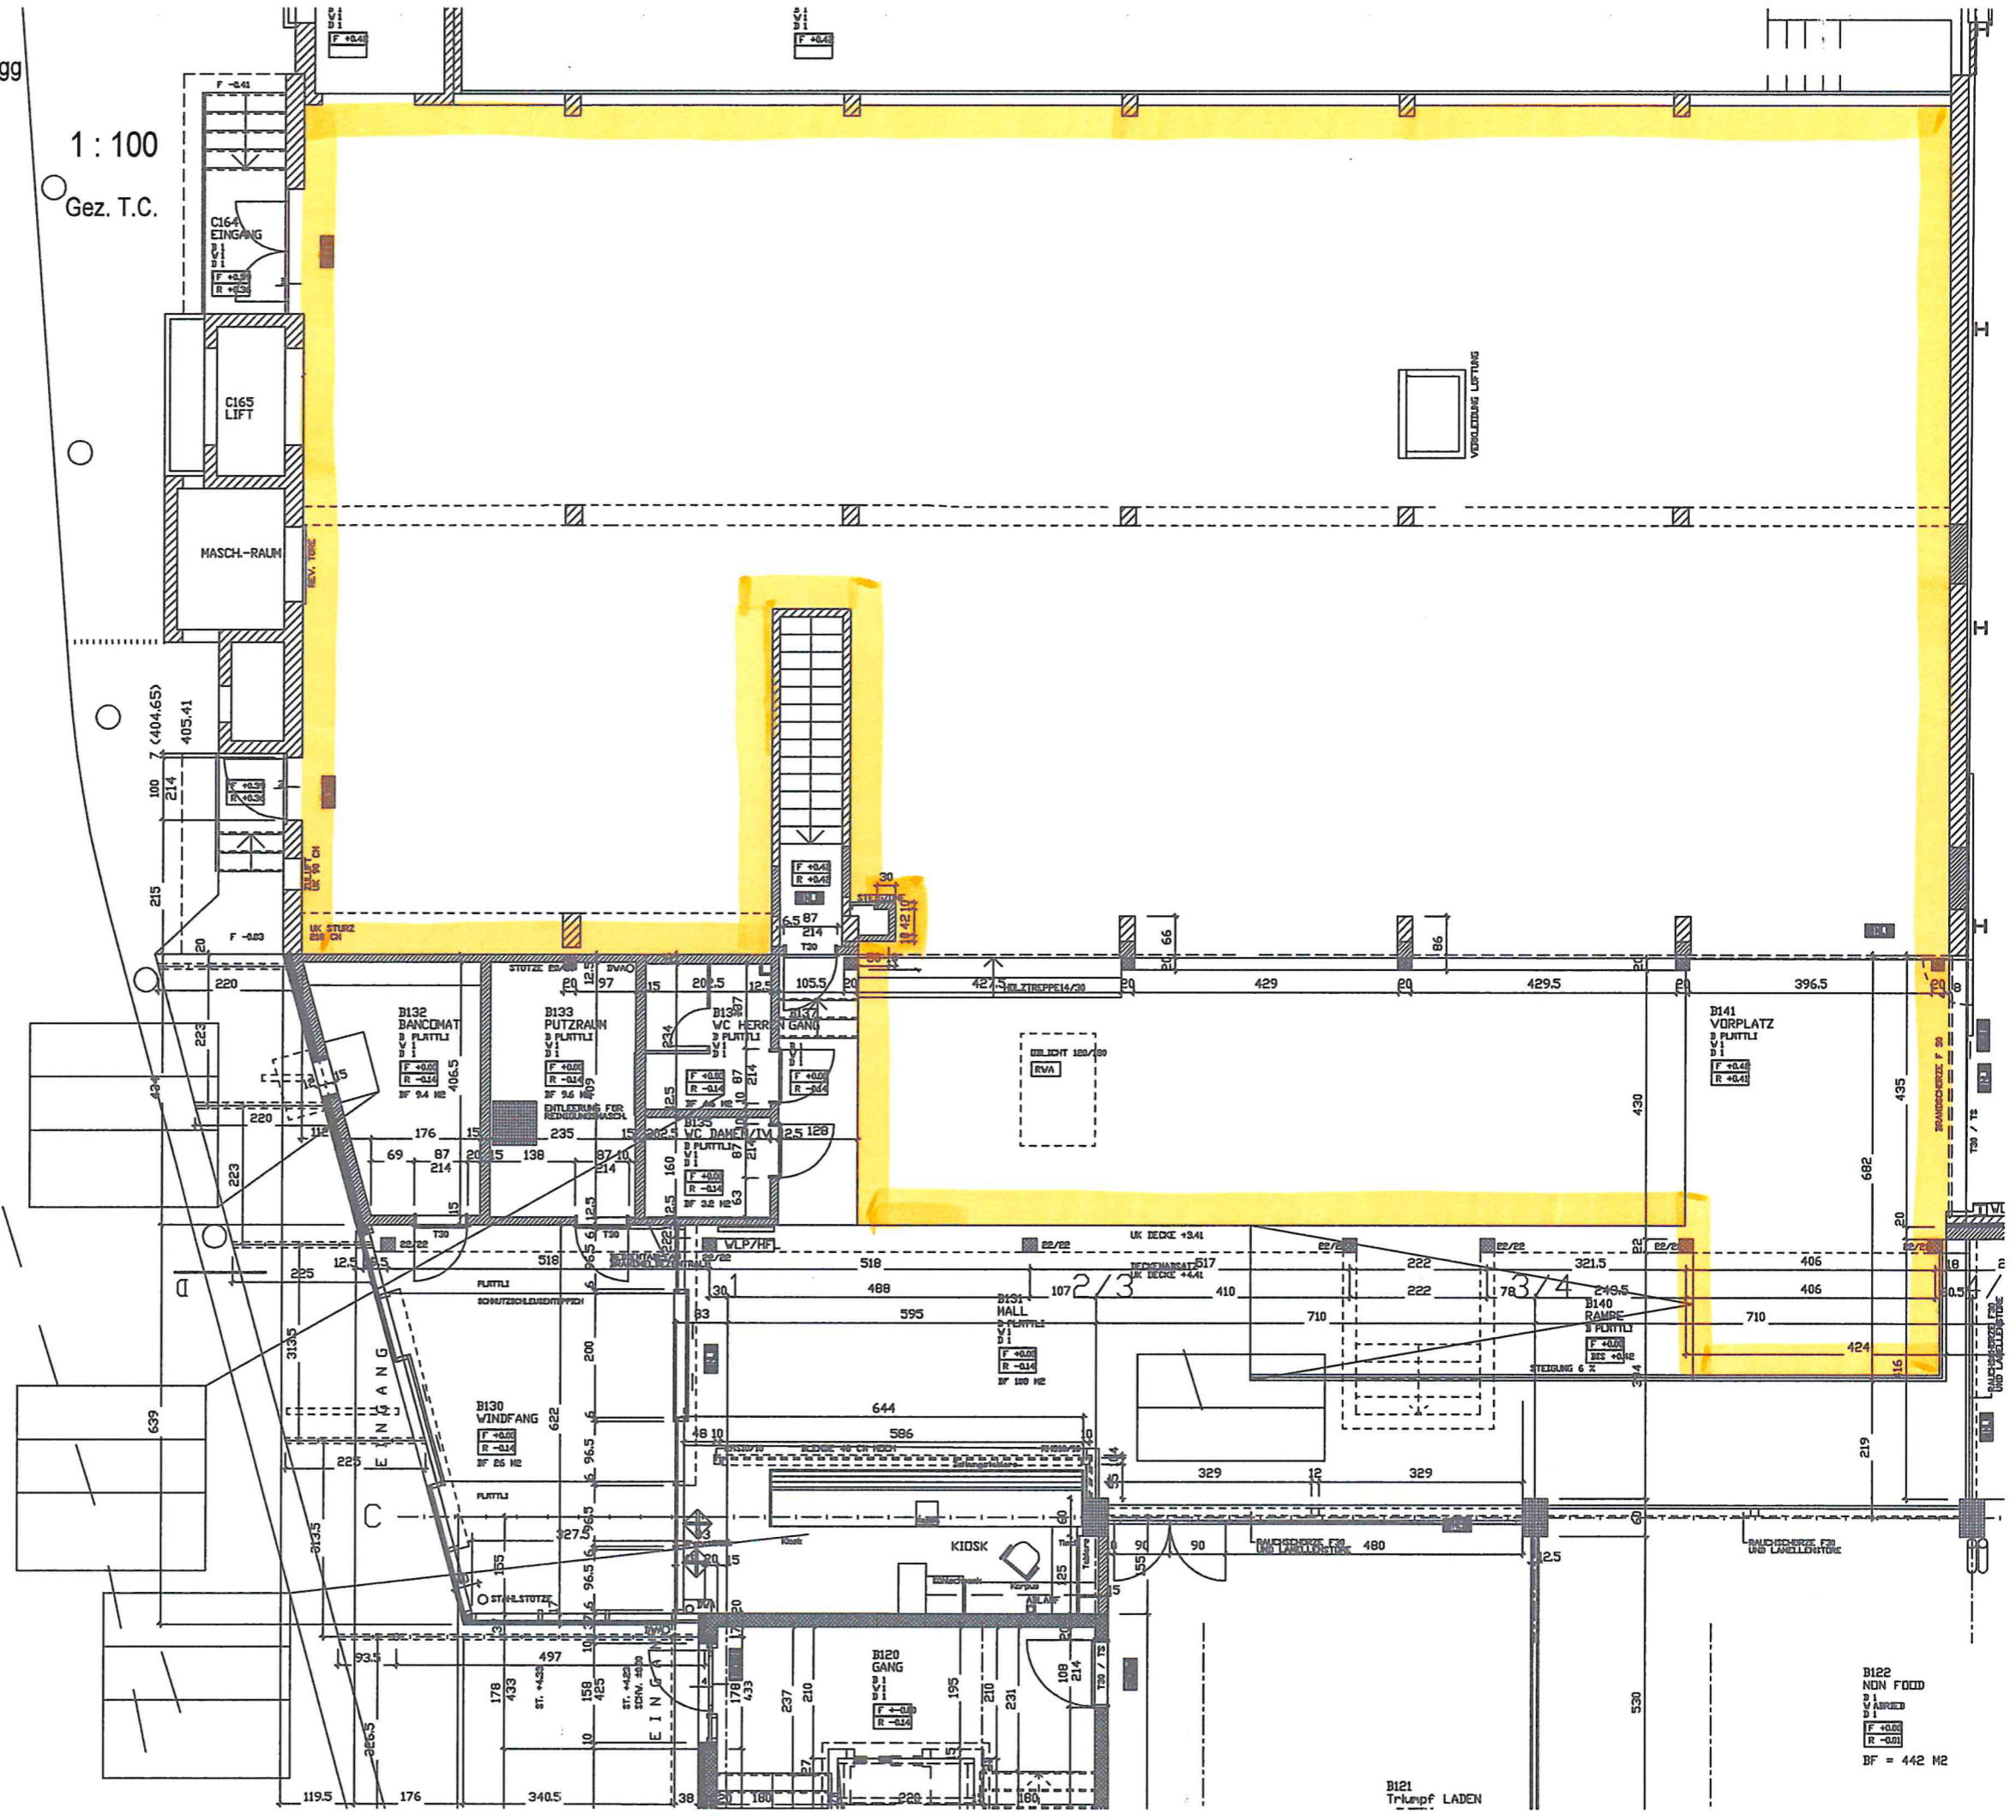

Ladenkonzept, Widnauerstrasse 8, 9435 Heerbrugg

ERDGESCHOSS

Dat. 20.02.2019

1 : 100
Gez. T.C.

- BESTEHEND
- NEU
- ABRUCH

B122
NON FOOD
VORPLATZ
F +0.00
R -0.01
BF = 442 M2

B121
Triumpf LADEN