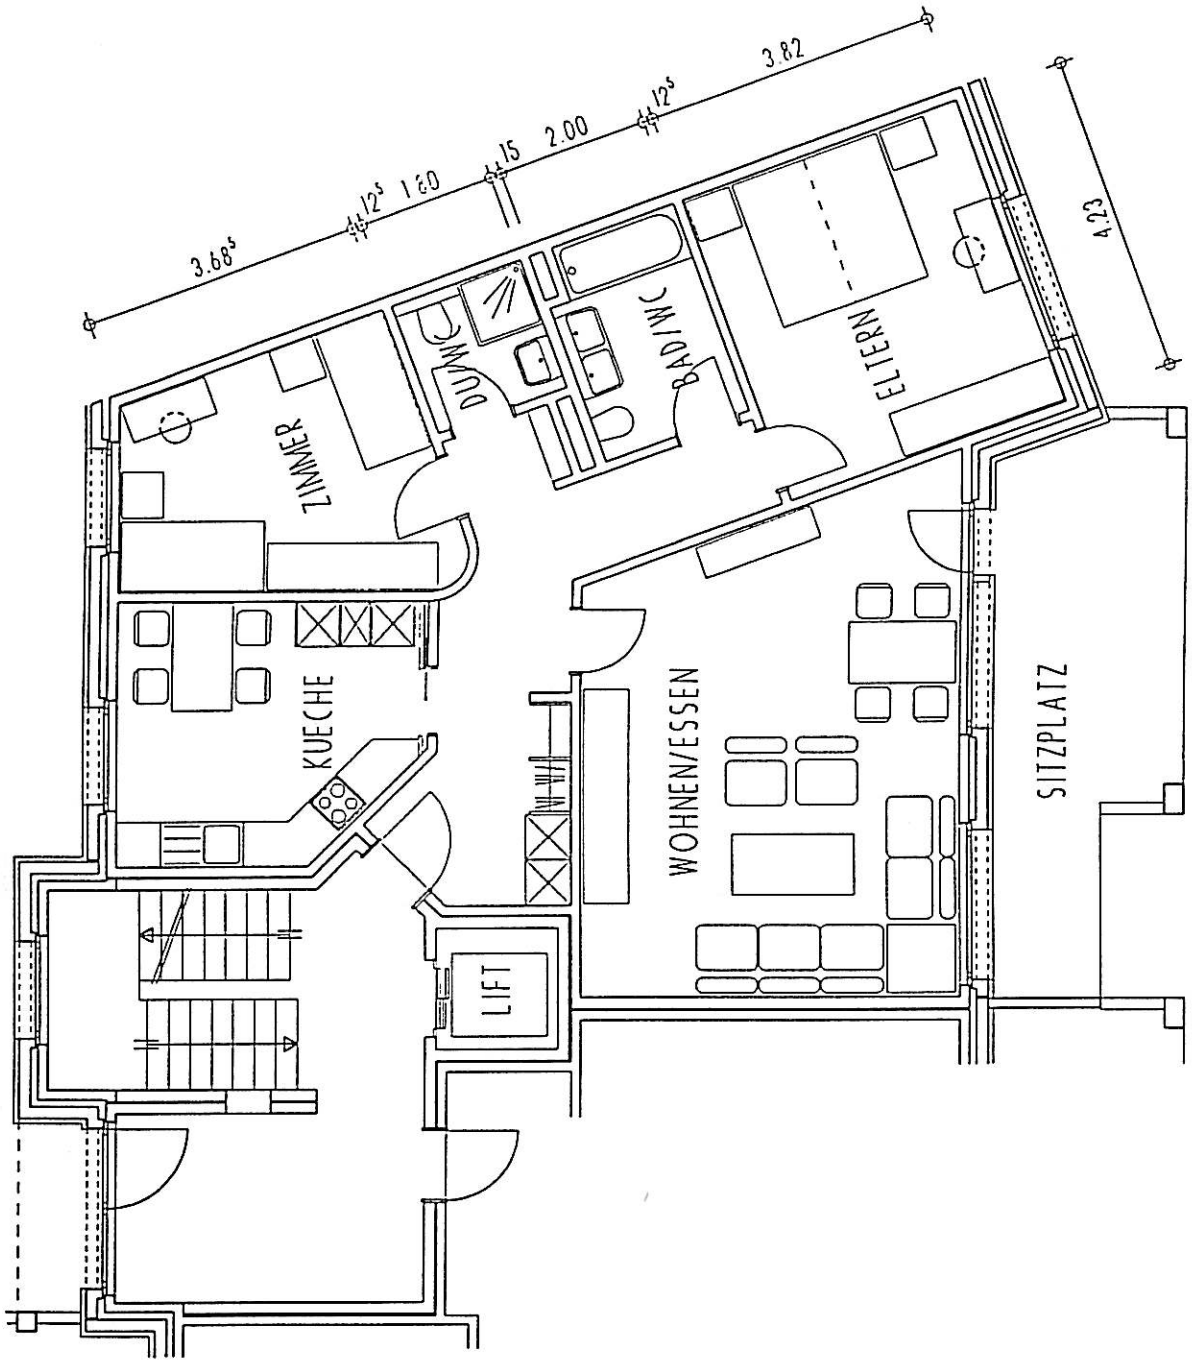

WOHNUNG 109 / 110 / 111

3½ - Zimmer EG / 1. OG / 2. OG

Wohnen / Essen	31.3
Küche	12.9
Eltern	16.1
Zimmer	13.1
Bad / WC	5.6
Dusche / WC	3.2
Gang inkl. Schränke	14.2
<hr/>	
Total Nettowohnfläche	96.4 m2

Einzelkeller	10 / 10 / 8.5
Weinkeller	2.3

<hr/>	
Total Räume	rund 108 m2

1 Sitzplatz	15.7
-------------	------

<hr/>	
Alle Flächen	rund 124 m2

3.49 125 2.46

WOHNUNG 109 1:100