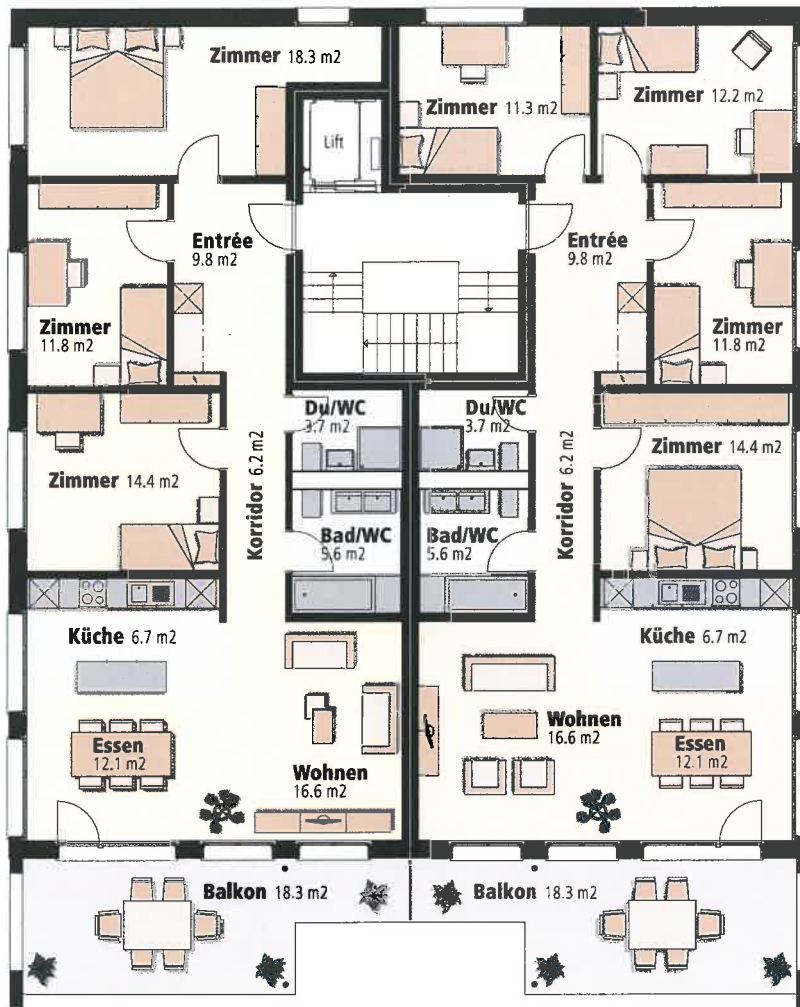

HAUS 1 + 3, OBERGESCHOSS

	Haus 3		Haus 1	
DG	3½ Zi. 321	3½ Zi. 322	3½ Zi. 121	3½ Zi. 122
OG	4½ Zi. 311	5½ Zi. 312	4½ Zi. 111	5½ Zi. 112
EG	4½ Zi. 301	4½ Zi. 302	4½ Zi. 101	4½ Zi. 102
UG	Keller, Waschen, Tiefgarage		Keller, Waschen, Tiefgarage	

4½ Zi.-Whg Nr. 111 + 311

Wohnfläche: 112.1 m²

Balkon 18.3 m²

5½ Zi.-Whg Nr. 112 + 312

Wohnfläche: 118.3 m²

Balkon 18.3 m²

Massstab 1:150 Meter