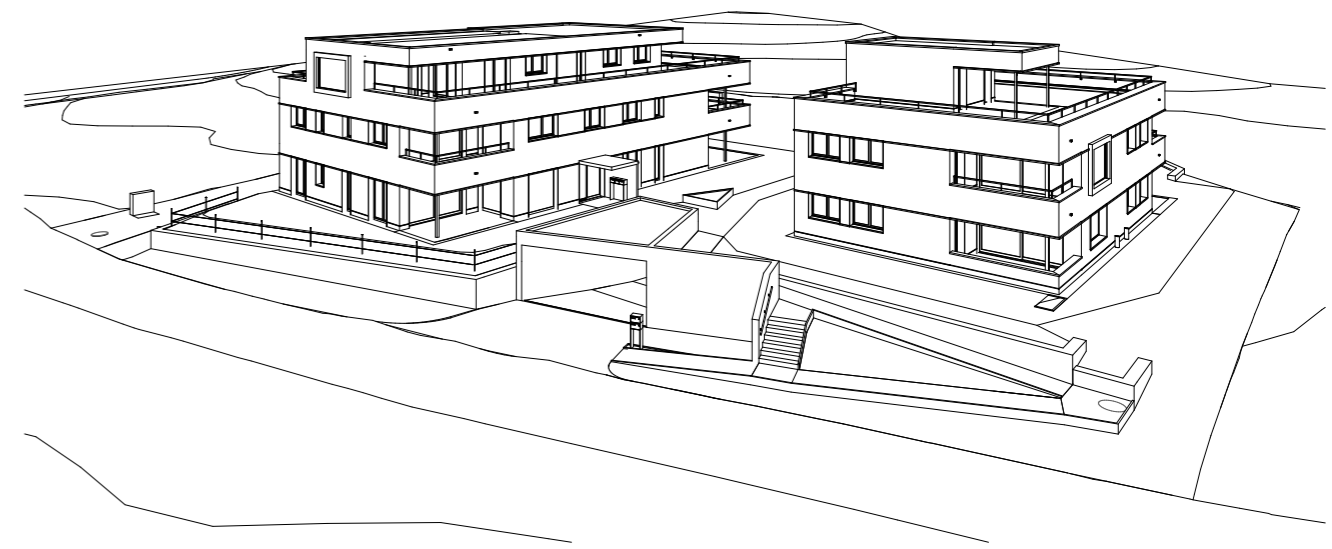

2 MFH Rorschacherberg

Schöneggstrasse 3 + 3a, 9404 Rorschacherberg
Untergeschoss

Untergeschoss
Nebenräume und Tiefgarage