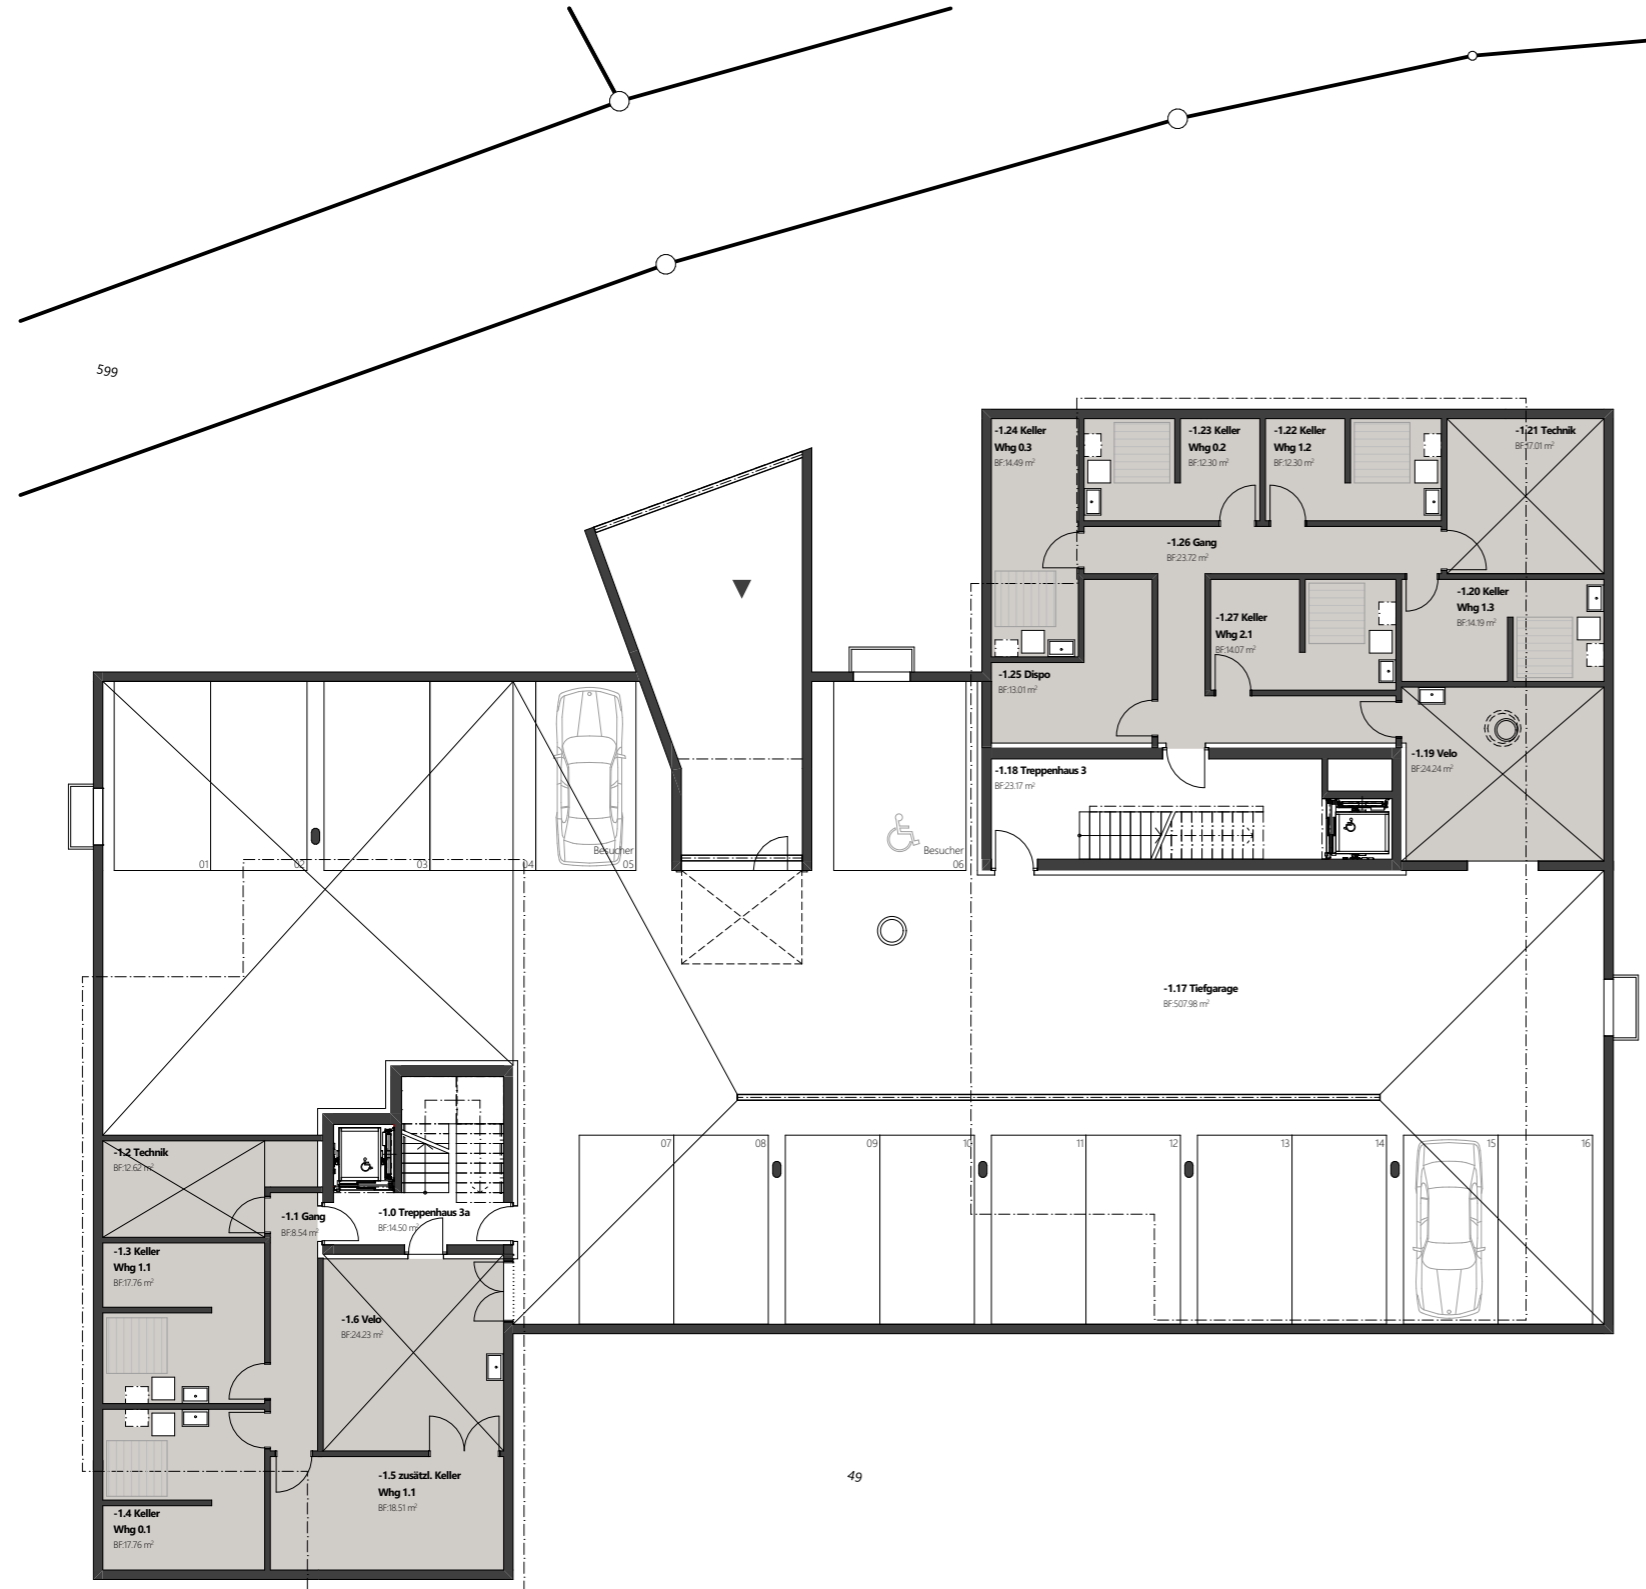

2 MFH Rorschacherberg

Schöneggstrasse 3 + 3a, 9404 Rorschacherberg
Untergeschoss

Untergeschoss
Nebenräume und Tiefgarage