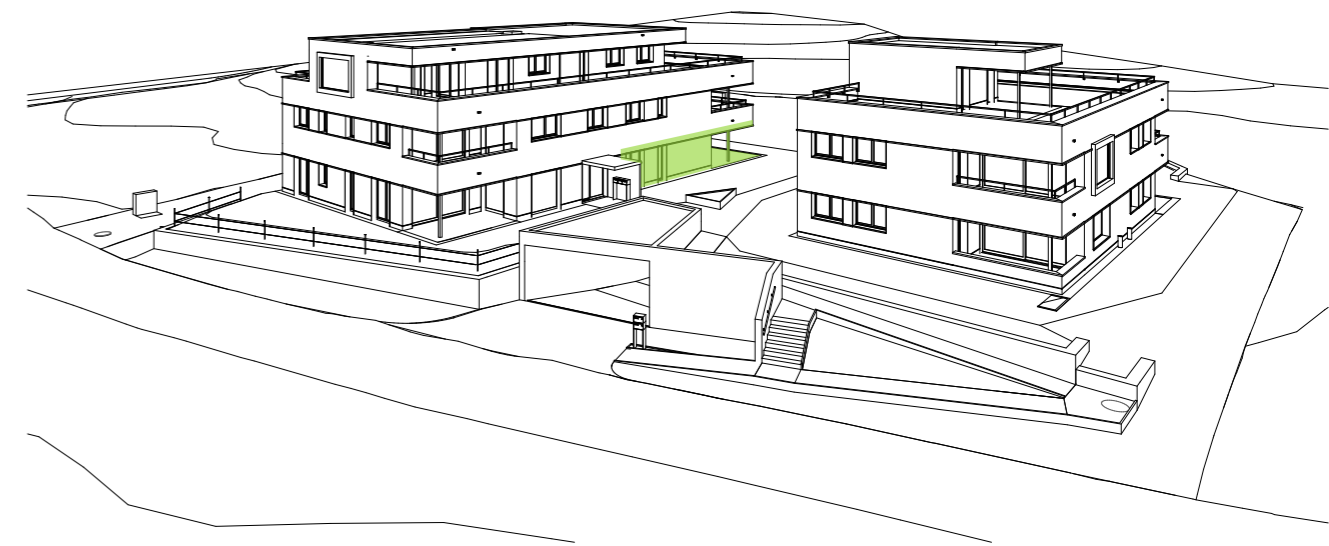

# 2 MFH Rorschacherberg

Schöneggstrasse 3 + 3a, 9404 Rorschacherberg

Whg 0.3 | Erdgeschoss

## 5.5 - Zimmer Wohnung Wohnungsnummer 0.3 Erdgeschoss

Bruttowohnfläche:	153.03m <sup>2</sup>
Nettowohnfläche:	144.73m <sup>2</sup>
Sitzplatz:	60.76m <sup>2</sup>
Keller:	14.49m <sup>2</sup>