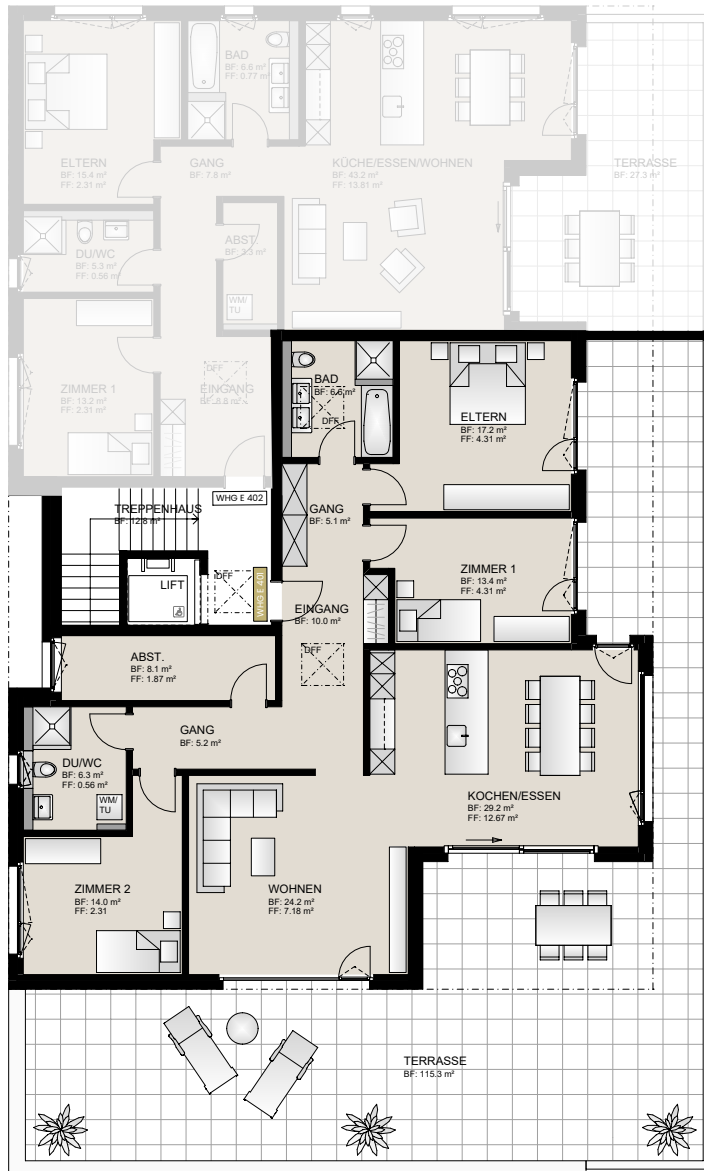

Haus E

Attikageschoss

4.5 Zimmerwohnung
Wohnungs-Nr. E 401
Nettfläche 139 m²

Steigrütli
LICHTENSTEIG