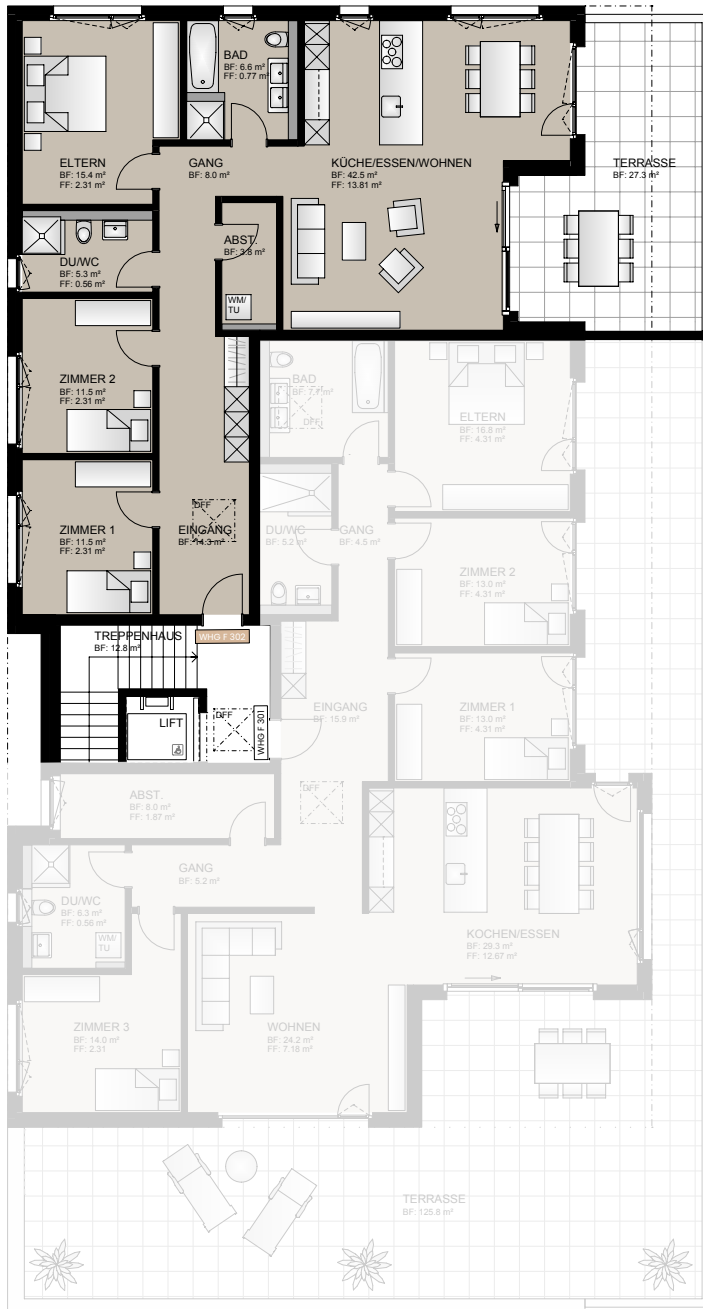

Haus F

Attikageschoss

4.5 Zimmerwohnung
 Wohnungs-Nr. F 302
 Nettogröße 118 m²

Steigrütli
 LICHTENSTEIG