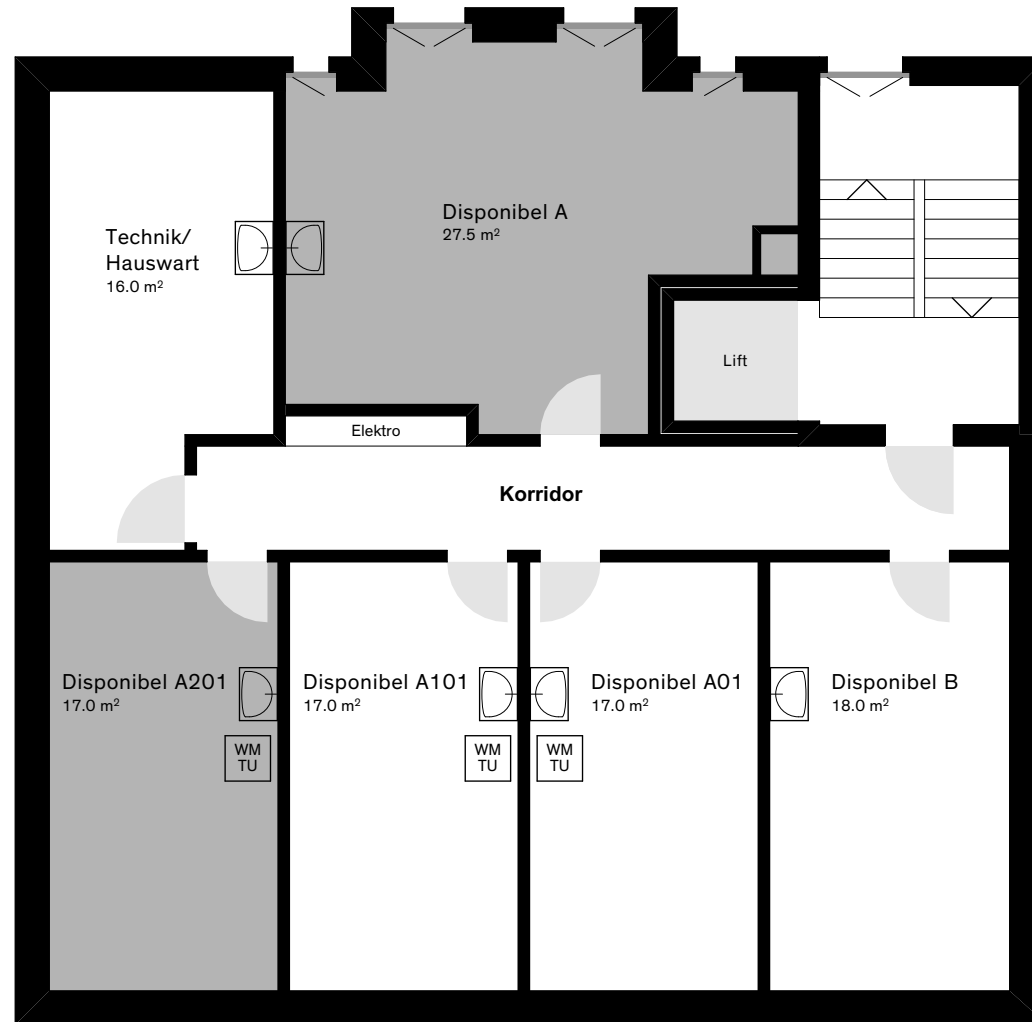

Überbauung Müllerswies in 9315 Winden TG

Untergeschoss Haus A

Gez. 05.04.2018 UR
Rev. 12.10.2018 KL