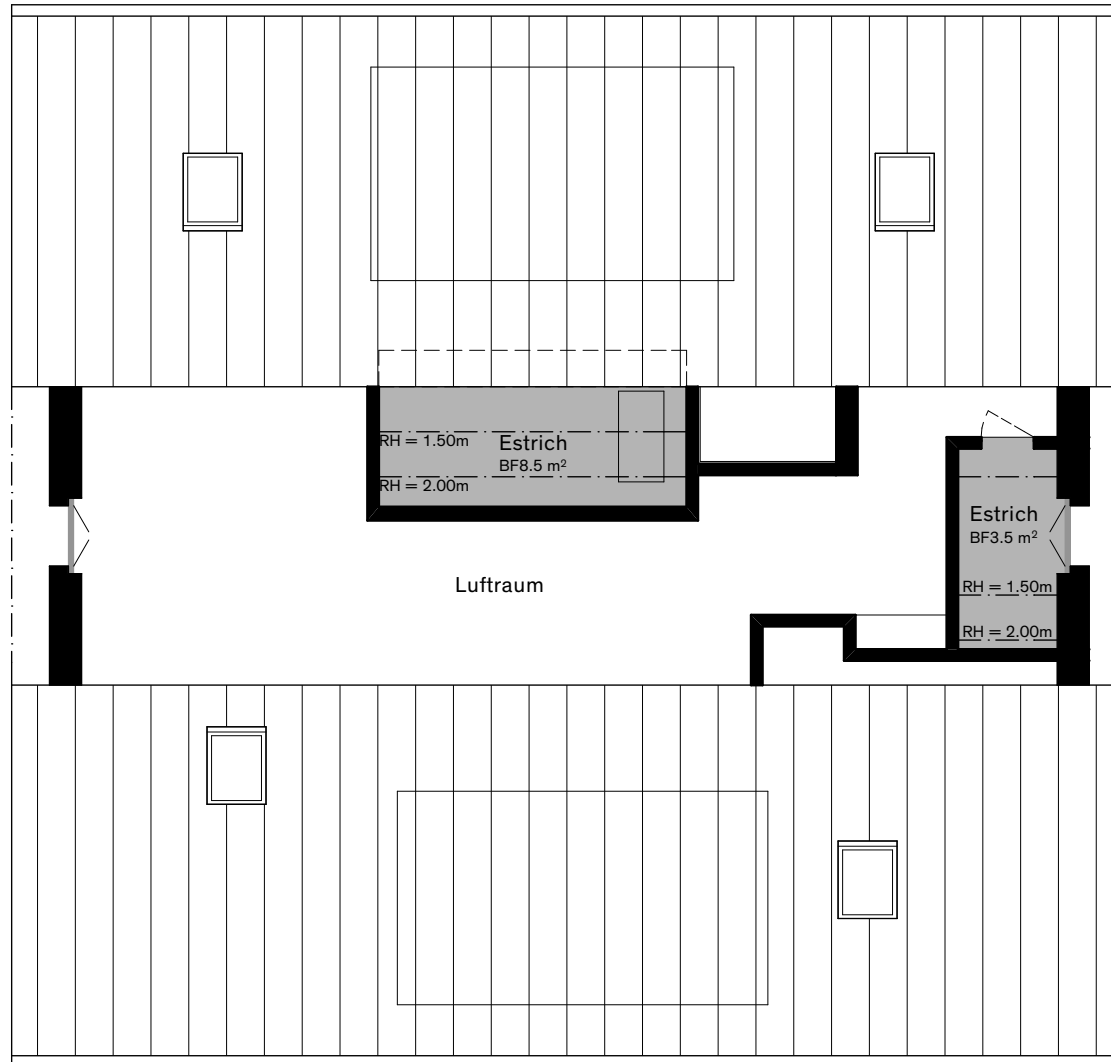

Überbauung Müllerswies in 9315 Winden TG

Wohnung A201, 3.5 Zi-Whg. Estrich

Gez. 17.05.2018 PB
Rev. 12.10.2018 KL