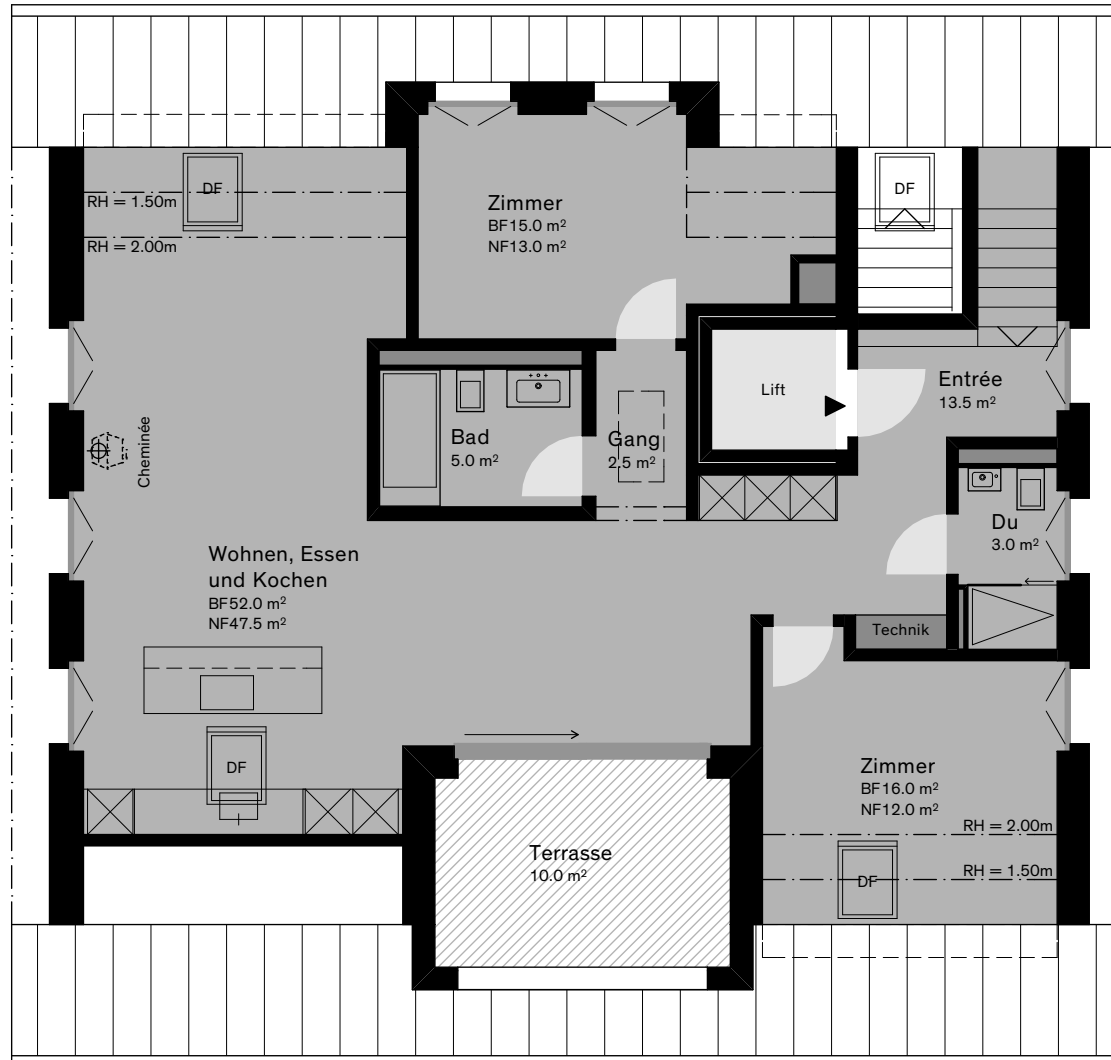

## Wohnung A201, 3.5 Zi-Whg. Dachgeschoss

Gez. 05.04.2018 UR  
Rev. 28.11.2018 PB